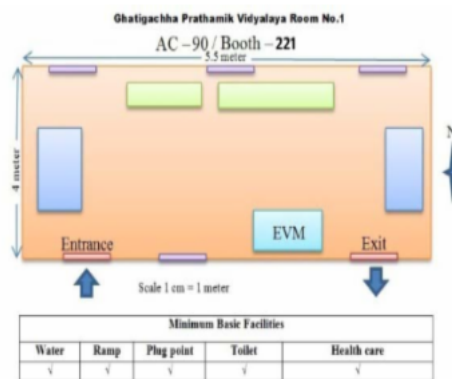

নির্বাচক নিবন্ধন আধিকারিকের স্বাক্ষর

Nazri Naksha

Google Map View

Polling Station Building Front View

Polling Station Front View

Cad View

Key MAP View

1 নাম : তুলসী সিং স্বামীর নাম: মতি সিং বাড়ির নং : n0012 বয়স : 71 লিঙ্গ : মহিলা ফটো উপলব্ধ	WB/12/081/609260	2 নাম : নিতাই সিং পিতার নাম: মতি সিং বাড়ির নং : n0012 বয়স : 36 লিঙ্গ : পুরুষ ফটো উপলব্ধ	NEY1602200	3 নাম : মনামনি সিং পিতার নাম: মতি সিং বাড়ির নং : n0012 বয়স : 33 লিঙ্গ : মহিলা ফটো উপলব্ধ	NEY1996511
4 নাম : গুরুদাসী সর্দার স্বামীর নাম: বিনয় সর্দার বাড়ির নং : n0012 বয়স : 68 লিঙ্গ : মহিলা ফটো উপলব্ধ	NEY1479195	5 নাম : রুপা সর্দার স্বামীর নাম: অনূপ সর্দার বাড়ির নং : n0012 বয়স : 51 লিঙ্গ : মহিলা ফটো উপলব্ধ	WB/12/081/609267	6 নাম : প্রদীপ সর্দার পিতার নাম: বিনয় সর্দার বাড়ির নং : n0012 বয়স : 33 লিঙ্গ : পুরুষ ফটো উপলব্ধ	NEY1996537
7 নাম : মীরা সর্দার স্বামীর নাম: প্রদীপ সর্দার বাড়ির নং : n0012 বয়স : 29 লিঙ্গ : মহিলা ফটো উপলব্ধ	NEY2125847	8 নাম : ০০০০ ০০০০ পিতার নাম: বিশ্ব সিং বাড়ির নং : N0012 বয়স : 84 লিঙ্গ : পুরুষ ফটো উপলব্ধ	HXG1068717	9 নাম : সাহেব সিং পিতার নাম: দাশু প্রসাদ সিং বাড়ির নং : এন0012 বয়স : 33 লিঙ্গ : পুরুষ ফটো উপলব্ধ	NEY2773778
10 নাম : বিজয় সিং পিতার নাম: যোগেন্দ্র সিং বাড়ির নং : এন0012 বয়স : 33 লিঙ্গ : পুরুষ ফটো উপলব্ধ	NEY2773794	11 নাম : গণেশ সিং পিতার নাম: দাশু প্রসাদ সিং বাড়ির নং : এন0012 বয়স : 33 লিঙ্গ : পুরুষ ফটো উপলব্ধ	YDL2079010	12 নাম : শিবা সিং পিতার নাম: ডোমন সিং বাড়ির নং : এন0012 বয়স : 29 লিঙ্গ : পুরুষ ফটো উপলব্ধ	NEY2839348
13 নাম : রাণা কর্মকার পিতার নাম: বিশ্বজিৎ কর্মকার বাড়ির নং : ঘাটিগাছা বয়স : 21 লিঙ্গ : পুরুষ ফটো উপলব্ধ	NEY2901999	14 নাম : লক্ষী ঘোষ(মন্ডল) স্বামীর নাম: কার্তিক ঘোষ বাড়ির নং : 120 বয়স : 27 লিঙ্গ : মহিলা ফটো উপলব্ধ	NEY2429108	15 নাম : সাগর কর্মকার পিতার নাম: রাম কর্মকার বাড়ির নং : N0209 বয়স : 36 লিঙ্গ : পুরুষ ফটো উপলব্ধ	YY51319425
16 নাম : সুনীল কর্মকার পিতার নাম: বাদল কর্মকার বাড়ির নং : n0007 বয়স : 81 লিঙ্গ : পুরুষ ফটো উপলব্ধ	WB/12/081/609439	17 নাম : রেখা কর্মকার স্বামীর নাম: সুনীল কর্মকার বাড়ির নং : n0007 বয়স : 74 লিঙ্গ : মহিলা ফটো উপলব্ধ	WB/12/081/609140	18 নাম : বিশ্বজিত কর্মকার পিতার নাম: সুনীল কর্মকার বাড়ির নং : n0007 বয়স : 49 লিঙ্গ : পুরুষ ফটো উপলব্ধ	WB/12/081/609301
19 নাম : রীনা কর্মকার পিতার নাম: সুনীল কর্মকার বাড়ির নং : n0007 বয়স : 47 লিঙ্গ : মহিলা ফটো উপলব্ধ	MTM2726354	20 নাম : সীমা কর্মকার পিতার নাম: সুনীল কর্মকার বাড়ির নং : n0007 বয়স : 33 লিঙ্গ : মহিলা ফটো উপলব্ধ	NEY1996479	21 নাম : প্রসেনজিৎ কর্মকার পিতার নাম: সুনীল কর্মকার বাড়ির নং : n0007 বয়স : 31 লিঙ্গ : পুরুষ ফটো উপলব্ধ	NEY1996560
22 নাম : মঞ্জু কর্মকার স্বামীর নাম: বিশ্বজিৎ কর্মকার বাড়ির নং : n0007 বয়স : 36 লিঙ্গ : মহিলা ফটো উপলব্ধ	NEY1479336	23 নাম : অননয় সরকার পিতার নাম: বিশ্বজিৎ সরকার বাড়ির নং : n0007 বয়স : 29 লিঙ্গ : পুরুষ ফটো উপলব্ধ	NEY2125771	24 নাম : লক্ষ্মণ কোলে পিতার নাম: তারাপদ কোলে বাড়ির নং : n0060 বয়স : 60 লিঙ্গ : পুরুষ ফটো উপলব্ধ	NEY2979532
25 নাম : কবিতা কোলে স্বামীর নাম: লক্ষ্মণ কোলে বাড়ির নং : n0060 বয়স : 56 লিঙ্গ : মহিলা ফটো উপলব্ধ	NEY3053287	26 নাম : সোমেন কোলে পিতার নাম: লক্ষ্মণ কোলে বাড়ির নং : n0060 বয়স : 30 লিঙ্গ : পুরুষ ফটো উপলব্ধ	NEY1996602	27 নাম : মানিক কোলে পিতার নাম: শচীন্দ্র নাথ কোলে বাড়ির নং : n0061 বয়স : 42 লিঙ্গ : পুরুষ ফটো উপলব্ধ	MTM2514453
28 নাম : অপর্ণা কোলে (ঘোষ) স্বামীর নাম: অরুণ কোলে বাড়ির নং : n0065 বয়স : 34 লিঙ্গ : মহিলা ফটো উপলব্ধ	RPB1250059	29 নাম : অরুণ কোলে পিতার নাম: অক্ষয় কোলে বাড়ির নং : n0065 বয়স : 43 লিঙ্গ : পুরুষ ফটো উপলব্ধ	MTM2459212	30 নাম : সঙ্গীতা কোলে স্বামীর নাম: অনুপ কোলে বাড়ির নং : n0065 বয়স : 45 লিঙ্গ : মহিলা ফটো উপলব্ধ	CHV1801265