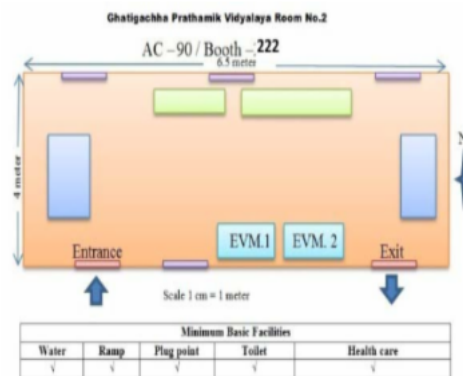

নির্বাচক নিবন্ধন আধিকারিকের স্বাক্ষর

Nazri Naksha

Google Map View

Polling Station Building Front View

Polling Station Front View

Cad View

Key MAP View

1 নাম : শিখা কর স্বামীর নাম: কাজল কর বাড়ির নং : n0022 বয়স : 52 লিঙ্গ : মহিলা	MTM2726321 ফটো উপলব্ধ	2 নাম : অনিমেয় কর পিতার নাম: কাজল কর বাড়ির নং : n0022 বয়স : 32 লিঙ্গ : পুরুষ	NEY1860824 ফটো উপলব্ধ	3 নাম : সুসিতা কর মায়ের নাম: শিখা কর বাড়ির নং : এন0022 বয়স : 30 লিঙ্গ : মহিলা	NEY2773646 ফটো উপলব্ধ
4 নাম : মদনমোহন কর্মকার পিতার নাম: পতিরাম কর্মকার বাড়ির নং : n0063 বয়স : 71 লিঙ্গ : পুরুষ	WB/12/081/609052 ফটো উপলব্ধ	5 নাম : সন্দ্যারানী কর্মকার স্বামীর নাম: মদনমোহন কর্মকার বাড়ির নং : n0063 বয়স : 69 লিঙ্গ : মহিলা	WB/12/081/609039 ফটো উপলব্ধ	6 নাম : ঝণ্টু কর্মকার পিতার নাম: পতিরাম কর্মকার বাড়ির নং : n0063 বয়স : 49 লিঙ্গ : পুরুষ	WB/12/081/609291 ফটো উপলব্ধ
7 নাম : বিনয় কর্মকার পিতার নাম: মদন কর্মকার বাড়ির নং : n0063 বয়স : 46 লিঙ্গ : পুরুষ	MTM1842103 ফটো উপলব্ধ	8 নাম : অসীমা যাদব কর্মকার পিতার নাম: মদন মোহন কর্মকার বাড়ির নং : n0063 বয়স : 43 লিঙ্গ : মহিলা	NEY1996784 ফটো উপলব্ধ	9 নাম : বিকাশ কর্মকার পিতার নাম: মদন মোহন কর্মকার বাড়ির নং : n0063 বয়স : 41 লিঙ্গ : পুরুষ	MTM2830818 ফটো উপলব্ধ
10 নাম : সন্দ্যা কর্মকার (সরকার) স্বামীর নাম: বিকাশ কর্মকার বাড়ির নং : n0063 বয়স : 34 লিঙ্গ : মহিলা	NEY1712488 ফটো উপলব্ধ	11 নাম : ময়না কর্মকার স্বামীর নাম: বিনয় কর্মকার বাড়ির নং : n0063 বয়স : 37 লিঙ্গ : মহিলা	NEY1342054 ফটো উপলব্ধ	12 নাম : মণ্টু কর্মকার পিতার নাম: পতিরাম কর্মকার বাড়ির নং : n0064 বয়স : 55 লিঙ্গ : পুরুষ	WB/12/081/609812 ফটো উপলব্ধ
13 নাম : অনীতা কর্মকার স্বামীর নাম: মনু কর্মকার বাড়ির নং : n0064 বয়স : 43 লিঙ্গ : মহিলা	NEY1479716 ফটো উপলব্ধ	14 নাম : ইতি কর্মকার পিতার নাম: মনু কর্মকার বাড়ির নং : এন0064 বয়স : 21 লিঙ্গ : মহিলা	NEY2948123 ফটো উপলব্ধ	15 নাম : রতন কর্মকার পিতার নাম: বনমালী কর্মকার বাড়ির নং : n0066 বয়স : 64 লিঙ্গ : পুরুষ	WB/12/081/609912 ফটো উপলব্ধ
16 নাম : বোলা কর্মকার স্বামীর নাম: রতন কর্মকার বাড়ির নং : n0066 বয়স : 55 লিঙ্গ : মহিলা	WB/12/081/609617 ফটো উপলব্ধ	17 নাম : প্রার্থনা কর্মকার স্বামীর নাম: শঙ্কর কর্মকার বাড়ির নং : n0067 বয়স : 54 লিঙ্গ : মহিলা	MTM2726339 ফটো উপলব্ধ	18 নাম : সম্রাট কর্মকার পিতার নাম: শঙ্কর কর্মকার বাড়ির নং : n0067 বয়স : 29 লিঙ্গ : পুরুষ	NEY2125896 ফটো উপলব্ধ
19 নাম : শঙ্কর কর্মকার পিতার নাম: ধীরেন্দ্র কর্মকার বাড়ির নং : n0067 বয়স : 53 লিঙ্গ : পুরুষ	MTM2726347 ফটো উপলব্ধ	20 নাম : বাসন্তী কর্মকার স্বামীর নাম: সুবোধ কর্মকার বাড়ির নং : n0068 বয়স : 76 লিঙ্গ : মহিলা	WB/12/081/609528 ফটো উপলব্ধ	21 নাম : মায়ারানী কর্মকার স্বামীর নাম: রাম কর্মকার বাড়ির নং : n0068 বয়স : 55 লিঙ্গ : মহিলা	WB/12/081/609520 ফটো উপলব্ধ
22 নাম : রাধিকা কর্মকার স্বামীর নাম: কালিচরন কর্মকার বাড়ির নং : n0068 বয়স : 54 লিঙ্গ : মহিলা	NEY1479401 ফটো উপলব্ধ	23 নাম : বৃন্দা কর্মকার মায়ের নাম: রাধিকা কর্মকার বাড়ির নং : n0068 বয়স : 30 লিঙ্গ : পুরুষ	NEY2125961 ফটো উপলব্ধ	24 নাম : রবি কর্মকার পিতার নাম: রাম কর্মকার বাড়ির নং : n0068 বয়স : 45 লিঙ্গ : পুরুষ	MTM1841444 ফটো উপলব্ধ
25 নাম : বিজু কর্মকার স্বামীর নাম: উত্তম কর্মকার বাড়ির নং : n0070 বয়স : 50 লিঙ্গ : মহিলা	WB/12/081/609615 ফটো উপলব্ধ	26 নাম : সমর কর্মকার মায়ের নাম: বিজু কর্মকার বাড়ির নং : n0070 বয়স : 34 লিঙ্গ : পুরুষ	NEY1602085 ফটো উপলব্ধ	27 নাম : অমর কর্মকার পিতার নাম: উত্তম কর্মকার বাড়ির নং : n0070 বয়স : 34 লিঙ্গ : পুরুষ	NEY1602093 ফটো উপলব্ধ
28 নাম : রাহুল কর্মকার পিতার নাম: সঞ্জয় কর্মকার বাড়ির নং : এন0083 বয়স : 21 লিঙ্গ : পুরুষ	NEY2902468 ফটো উপলব্ধ	29 নাম : টুম্পা কর্মকার স্বামীর নাম: অজয় কর্মকার বাড়ির নং : এন0083 বয়স : 31 লিঙ্গ : মহিলা	NEY2249985 ফটো উপলব্ধ	30 নাম : পূজা কর্মকার স্বামীর নাম: সোমন কর্মকার বাড়ির নং : n0081 বয়স : 32 লিঙ্গ : মহিলা	NEY2250082 ফটো উপলব্ধ