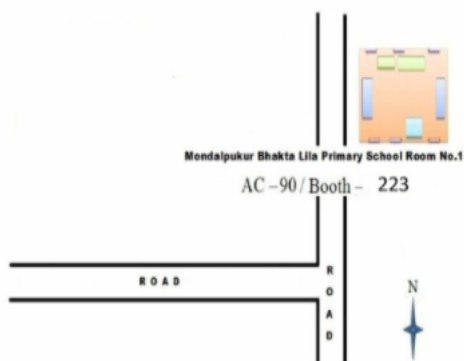

নির্বাচক নিবন্ধন আধিকারিকের স্বাক্ষর

Nazri Naksha

Google Map View

Polling Station Building Front View

Polling Station Front View

Cad View

Key MAP View

1	MTM2727667	ফটো উপলব্ধ	2	MTM3028016	ফটো উপলব্ধ	3	NEY1342369	ফটো উপলব্ধ
নাম : মান্না অধিকারী পিতার নাম: পঞ্চগনন অধিকারী বাড়ির নং : n0087 বয়স : 53 লিঙ্গ : পুরুষ			নাম : মঞ্জু অধিকারী স্বামীর নাম: মান্না অধিকারী বাড়ির নং : n0087 বয়স : 51 লিঙ্গ : মহিলা			নাম : নিরুপমা অধিকারী স্বামীর নাম: পঞ্চগনন অধিকারী বাড়ির নং : বয়স : 81 লিঙ্গ : মহিলা		
4	NEY1860998	ফটো উপলব্ধ	5	NEY2773059	ফটো উপলব্ধ	6	NEY2250231	ফটো উপলব্ধ
নাম : সুপর্ণা দাস অধিকারী স্বামীর নাম: রঞ্জিত দাস বাড়ির নং : n0087 বয়স : 31 লিঙ্গ : মহিলা			নাম : বিশাল কর্মকার পিতার নাম: বাপি কর্মকার বাড়ির নং : এন0115 বয়স : 23 লিঙ্গ : পুরুষ			নাম : বাপী কর্মকার মায়ের নাম: মায়ী কর্মকার বাড়ির নং : n0115 বয়স : 53 লিঙ্গ : পুরুষ		
7	MTM2831147	ফটো উপলব্ধ	8	WB/12/081/612710	ফটো উপলব্ধ	9	NEY1997196	ফটো উপলব্ধ
নাম : প্রদীপ অধিকারী পিতার নাম: কৃষ্ণধন অধিকারী বাড়ির নং : n0115 বয়স : 56 লিঙ্গ : পুরুষ			নাম : দীপঙ্করী অধিকারী স্বামীর নাম: প্রদীপ অধিকারী বাড়ির নং : n0115 বয়স : 54 লিঙ্গ : মহিলা			নাম : প্রিয়া অধিকারী পিতার নাম: প্রদীপ অধিকারী বাড়ির নং : n0115 বয়স : 31 লিঙ্গ : মহিলা		
10	WB/12/081/612479	ফটো উপলব্ধ	11	WB/12/081/612583	ফটো উপলব্ধ	12	MTM3027869	ফটো উপলব্ধ
নাম : দিলীপ অধিকারী পিতার নাম: কৃষ্ণধন অধিকারী বাড়ির নং : n0115 বয়স : 54 লিঙ্গ : পুরুষ			নাম : পরেশ অধিকারী পিতার নাম: কৃষ্ণধন অধিকারী বাড়ির নং : n0115 বয়স : 53 লিঙ্গ : পুরুষ			নাম : বুমা অধিকারী স্বামীর নাম: পরেশ অধিকারী বাড়ির নং : n0115 বয়স : 45 লিঙ্গ : মহিলা		
13	MTM3028206	ফটো উপলব্ধ	14	WB/12/081/612268	ফটো উপলব্ধ	15	MTM1743897	ফটো উপলব্ধ
নাম : লক্ষী আরিন্দা স্বামীর নাম: পঙ্কজ আরিন্দা বাড়ির নং : n0006 বয়স : 42 লিঙ্গ : মহিলা			নাম : ইলা আরিন্দা স্বামীর নাম: রমেশ আরিন্দা বাড়ির নং : n0038 বয়স : 76 লিঙ্গ : মহিলা			নাম : পঙ্কজ আরিন্দা পিতার নাম: রমেশ আরিন্দা বাড়ির নং : n0038 বয়স : 53 লিঙ্গ : পুরুষ		
16	MTM2460673	ফটো উপলব্ধ	17	NEY2838464	ফটো উপলব্ধ	18	MTM2728475	ফটো উপলব্ধ
নাম : সুদীপ আরিন্দা পিতার নাম: রমেশ আরিন্দা বাড়ির নং : n0038 বয়স : 44 লিঙ্গ : পুরুষ			নাম : শান্তনু আরিন্দা পিতার নাম: পঙ্কজ আরিন্দা বাড়ির নং : এন0038 বয়স : 22 লিঙ্গ : পুরুষ			নাম : কাজল কর্মকার পিতার নাম: কানু কর্মকার বাড়ির নং : n0063 বয়স : 39 লিঙ্গ : পুরুষ		
19	NEY2250249	ফটো উপলব্ধ	20	MTM1775113	ফটো উপলব্ধ	21	NEY2350676	ফটো উপলব্ধ
নাম : প্রতিমা কর্মকার স্বামীর নাম: বাপী কর্মকার বাড়ির নং : n0063 বয়স : 45 লিঙ্গ : মহিলা			নাম : কানু কর্মকার পিতার নাম: কিরন কর্মকার বাড়ির নং : n0063 বয়স : 70 লিঙ্গ : পুরুষ			নাম : সুনিতা কর্মকার স্বামীর নাম: কাজল কর্মকার বাড়ির নং : n0063 বয়স : 30 লিঙ্গ : মহিলা		
22	MTM1775345	ফটো উপলব্ধ	23	NEY0933093	ফটো উপলব্ধ	24	NEY1997204	ফটো উপলব্ধ
নাম : মিনতী গমেজ স্বামীর নাম: ধীরেন গমেজ বাড়ির নং : n0158 বয়স : 68 লিঙ্গ : মহিলা			নাম : শ্যামলী শেখ স্বামীর নাম: মুবারক শেখ বাড়ির নং : n0158 বয়স : 44 লিঙ্গ : মহিলা			নাম : মার্গারেট মিলি হালদার(মন্ডল) স্বামীর নাম: সাধন হালদার বাড়ির নং : n0158 বয়স : 40 লিঙ্গ : মহিলা		
25	NEY1997097	ফটো উপলব্ধ	26	NEY2250181	ফটো উপলব্ধ	27	NEY2938314	ফটো উপলব্ধ
নাম : আরাধনা মন্ডল পিতার নাম: রবেন মন্ডল বাড়ির নং : n0158 বয়স : 30 লিঙ্গ : পুরুষ			নাম : সুরাজ শেখ পিতার নাম: মুবারক শেখ বাড়ির নং : n0158 বয়স : 28 লিঙ্গ : পুরুষ			নাম : মার্টিন শেখ মায়ের নাম: শ্যামলী শেখ বাড়ির নং : n0076 বয়স : 20 লিঙ্গ : পুরুষ		
28	WB/12/081/612665	ফটো উপলব্ধ	29	WB/12/081/612284	ফটো উপলব্ধ	30	MTM2831030	ফটো উপলব্ধ
নাম : বানীকিঙ্কর গাঙ্গুলি পিতার নাম: সিদ্ধেশ্বর গাঙ্গুলি বাড়ির নং : n0076 বয়স : 66 লিঙ্গ : পুরুষ			নাম : যুথিকা গাঙ্গুলি স্বামীর নাম: বানীকিঙ্কর গাঙ্গুলি বাড়ির নং : n0076 বয়স : 59 লিঙ্গ : মহিলা			নাম : বিক্রম গাঙ্গুলী পিতার নাম: বানীকিঙ্কর গাঙ্গুলী বাড়ির নং : n0076 বয়স : 38 লিঙ্গ : পুরুষ		