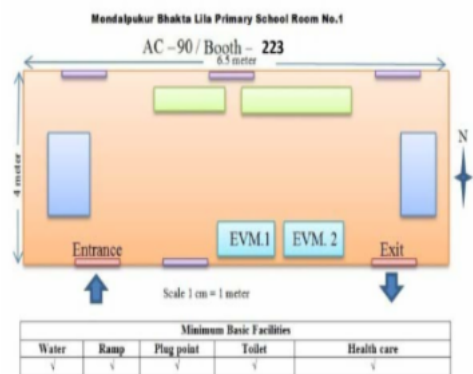

নির্বাচক নিবন্ধন আধিকারিকের স্বাক্ষর

Nazri Naksha

Google Map View

Polling Station Building Front View

Polling Station Front View

Cad View

Key MAP View

1	MTM2727667	ফটো উপলব্ধ	2	MTM3028016	ফটো উপলব্ধ	3	NEY1342369	ফটো উপলব্ধ
নাম : মান্না অধিকারী পিতার নাম: পঞ্চগনন অধিকারী বাড়ির নং : n0087 বয়স : 53 লিঙ্গ : পুরুষ			নাম : মঞ্জু অধিকারী স্বামীর নাম: মান্না অধিকারী বাড়ির নং : n0087 বয়স : 51 লিঙ্গ : মহিলা			নাম : নিরুপমা অধিকারী স্বামীর নাম: পঞ্চগনন অধিকারী বাড়ির নং : বয়স : 81 লিঙ্গ : মহিলা		
4	NEY1860998	ফটো উপলব্ধ	5	NEY2773059	ফটো উপলব্ধ	6	NEY2250231	ফটো উপলব্ধ
নাম : সুপর্ণা দাস অধিকারী স্বামীর নাম: রঞ্জিত দাস বাড়ির নং : n0087 বয়স : 31 লিঙ্গ : মহিলা			নাম : বিশাল কর্মকার পিতার নাম: বাপি কর্মকার বাড়ির নং : এন0115 বয়স : 23 লিঙ্গ : পুরুষ			নাম : বাপী কর্মকার মায়ের নাম: মায়ী কর্মকার বাড়ির নং : n0115 বয়স : 53 লিঙ্গ : পুরুষ		
7	MTM2831147	ফটো উপলব্ধ	8	WB/12/081/612710	ফটো উপলব্ধ	9	NEY1997196	ফটো উপলব্ধ
নাম : প্রদীপ অধিকারী পিতার নাম: কৃষ্ণধন অধিকারী বাড়ির নং : n0115 বয়স : 56 লিঙ্গ : পুরুষ			নাম : দীপঙ্করী অধিকারী স্বামীর নাম: প্রদীপ অধিকারী বাড়ির নং : n0115 বয়স : 54 লিঙ্গ : মহিলা			নাম : প্রিয়া অধিকারী পিতার নাম: প্রদীপ অধিকারী বাড়ির নং : n0115 বয়স : 31 লিঙ্গ : মহিলা		
10	WB/12/081/612479	ফটো উপলব্ধ	11	WB/12/081/612583	ফটো উপলব্ধ	12	MTM3027869	ফটো উপলব্ধ
নাম : দিলীপ অধিকারী পিতার নাম: কৃষ্ণধন অধিকারী বাড়ির নং : n0115 বয়স : 54 লিঙ্গ : পুরুষ			নাম : পরেশ অধিকারী পিতার নাম: কৃষ্ণধন অধিকারী বাড়ির নং : n0115 বয়স : 53 লিঙ্গ : পুরুষ			নাম : বুমা অধিকারী স্বামীর নাম: পরেশ অধিকারী বাড়ির নং : n0115 বয়স : 45 লিঙ্গ : মহিলা		
13	MTM3028206	ফটো উপলব্ধ	14	WB/12/081/612268	ফটো উপলব্ধ	15	MTM1743897	ফটো উপলব্ধ
নাম : লক্ষী আরিন্দা স্বামীর নাম: পঙ্কজ আরিন্দা বাড়ির নং : n0006 বয়স : 42 লিঙ্গ : মহিলা			নাম : ইলা আরিন্দা স্বামীর নাম: রমেশ আরিন্দা বাড়ির নং : n0038 বয়স : 76 লিঙ্গ : মহিলা			নাম : পঙ্কজ আরিন্দা পিতার নাম: রমেশ আরিন্দা বাড়ির নং : n0038 বয়স : 53 লিঙ্গ : পুরুষ		
16	MTM2460673	ফটো উপলব্ধ	17	NEY2838464	ফটো উপলব্ধ	18	MTM2728475	ফটো উপলব্ধ
নাম : সুদীপ আরিন্দা পিতার নাম: রমেশ আরিন্দা বাড়ির নং : n0038 বয়স : 44 লিঙ্গ : পুরুষ			নাম : শান্তনু আরিন্দা পিতার নাম: পঙ্কজ আরিন্দা বাড়ির নং : এন0038 বয়স : 22 লিঙ্গ : পুরুষ			নাম : কাজল কর্মকার পিতার নাম: কানু কর্মকার বাড়ির নং : n0063 বয়স : 39 লিঙ্গ : পুরুষ		
19	NEY2250249	ফটো উপলব্ধ	20	MTM1775113	ফটো উপলব্ধ	21	NEY2350676	ফটো উপলব্ধ
নাম : প্রতিমা কর্মকার স্বামীর নাম: বাপী কর্মকার বাড়ির নং : n0063 বয়স : 45 লিঙ্গ : মহিলা			নাম : কানু কর্মকার পিতার নাম: কিরন কর্মকার বাড়ির নং : n0063 বয়স : 70 লিঙ্গ : পুরুষ			নাম : সুনিতা কর্মকার স্বামীর নাম: কাজল কর্মকার বাড়ির নং : n0063 বয়স : 30 লিঙ্গ : মহিলা		
22	MTM1775345	ফটো উপলব্ধ	23	NEY0933093	ফটো উপলব্ধ	24	NEY1997204	ফটো উপলব্ধ
নাম : মিনতী গমেজ স্বামীর নাম: ধীরেন গমেজ বাড়ির নং : n0158 বয়স : 68 লিঙ্গ : মহিলা			নাম : শ্যামলী শেখ স্বামীর নাম: মুবারক শেখ বাড়ির নং : n0158 বয়স : 44 লিঙ্গ : মহিলা			নাম : মার্গারেট মিলি হালদার(মন্ডল) স্বামীর নাম: সাধন হালদার বাড়ির নং : n0158 বয়স : 40 লিঙ্গ : মহিলা		
25	NEY1997097	ফটো উপলব্ধ	26	NEY2250181	ফটো উপলব্ধ	27	NEY2938314	ফটো উপলব্ধ
নাম : আরাধনা মন্ডল পিতার নাম: রবেন মন্ডল বাড়ির নং : n0158 বয়স : 30 লিঙ্গ : পুরুষ			নাম : সুরাজ শেখ পিতার নাম: মুবারক শেখ বাড়ির নং : n0158 বয়স : 28 লিঙ্গ : পুরুষ			নাম : মার্টিন শেখ মায়ের নাম: শ্যামলী শেখ বাড়ির নং : n0076 বয়স : 20 লিঙ্গ : পুরুষ		
28	WB/12/081/612665	ফটো উপলব্ধ	29	WB/12/081/612284	ফটো উপলব্ধ	30	MTM2831030	ফটো উপলব্ধ
নাম : বানীকিঙ্কর গাঙ্গুলি পিতার নাম: সিদ্ধেশ্বর গাঙ্গুলি বাড়ির নং : n0076 বয়স : 66 লিঙ্গ : পুরুষ			নাম : যুথিকা গাঙ্গুলি স্বামীর নাম: বানীকিঙ্কর গাঙ্গুলি বাড়ির নং : n0076 বয়স : 59 লিঙ্গ : মহিলা			নাম : বিক্রম গাঙ্গুলী পিতার নাম: বানীকিঙ্কর গাঙ্গুলী বাড়ির নং : n0076 বয়স : 38 লিঙ্গ : পুরুষ		