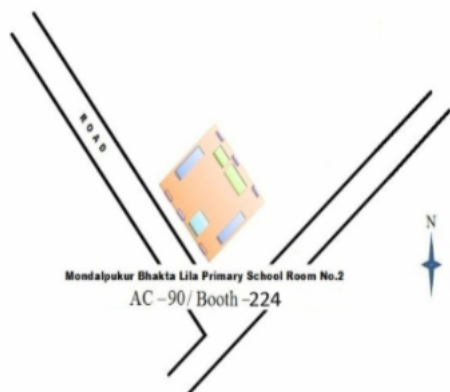

নির্বাচক নিবন্ধন আধিকারিকের স্বাক্ষর

Nazri Naksha

Google Map View

Polling Station Building Front View

Polling Station Front View

Cad View

Key MAP View

1 নাম : সিলভিয়া মিলিশা ডিকস্তা পিতার নাম: লরেন্স ডিকস্তা বাড়ির নং : এন01222 বয়স : 25 লিঙ্গ : মহিলা	NEY2462208	ফটো উপলব্ধ	2 নাম : নন্দীতা আড়ী স্বামীর নাম: বার্ণাবাস আড়ী বাড়ির নং : n0053 বয়স : 65 লিঙ্গ : মহিলা	WB/12/081/612188	ফটো উপলব্ধ	3 নাম : জয়শ্রী আরিন্দা স্বামীর নাম: আলফ্রেড আরিন্দা বাড়ির নং : n0057 বয়স : 39 লিঙ্গ : মহিলা	NEY1602770	ফটো উপলব্ধ
4 নাম : এলবার্ট আরিন্দা পিতার নাম: অগাস্টিন আরিন্দা বাড়ির নং : n0057 বয়স : 39 লিঙ্গ : পুরুষ	MTM2831295	ফটো উপলব্ধ	5 নাম : আলফ্রেড আরিন্দা পিতার নাম: অগাস্টিন আরিন্দা বাড়ির নং : n0057 বয়স : 43 লিঙ্গ : পুরুষ	MTM1742436	ফটো উপলব্ধ	6 নাম : নিশা কর্মকার পিতার নাম: প্রানতোষ কর্মকার বাড়ির নং : 121 বয়স : 26 লিঙ্গ : মহিলা	NEY2425452	ফটো উপলব্ধ
7 নাম : প্রানতোষ কর্মকার পিতার নাম: ইন্দ্রজিত কর্মকার বাড়ির নং : n0121 বয়স : 47 লিঙ্গ : পুরুষ	WB/12/081/612863	ফটো উপলব্ধ	8 নাম : নেহা কর্মকার পিতার নাম: প্রান্তোষ কর্মকার বাড়ির নং : এন0121 বয়স : 22 লিঙ্গ : মহিলা	NEY2840221	ফটো উপলব্ধ	9 নাম : প্রতিমা কর্মকার স্বামীর নাম: প্রানতোষ কর্মকার বাড়ির নং : n0121 বয়স : 39 লিঙ্গ : মহিলা	NEY1342575	ফটো উপলব্ধ
10 নাম : সন্তোষ কর্মকার পিতার নাম: ইন্দ্রজিত কর্মকার বাড়ির নং : n0121 বয়স : 50 লিঙ্গ : পুরুষ	MTM1774256	ফটো উপলব্ধ	11 নাম : প্রভুদান কাটানী পিতার নাম: যতীষ কাটানী বাড়ির নং : n0171 বয়স : 66 লিঙ্গ : পুরুষ	WB/12/081/612882	ফটো উপলব্ধ	12 নাম : ডমিনিক বাপী কাটানী পিতার নাম: প্রভুদান কাটানী বাড়ির নং : n0171 বয়স : 40 লিঙ্গ : পুরুষ	NEY0934695	ফটো উপলব্ধ
Q 13 নাম : রেজিনা কাটানী স্বামীর নাম: ডমিনিক বাপী কাটানী বাড়ির নং : এন0171 বয়স : 33 লিঙ্গ : মহিলা	NEY2462331	ফটো উপলব্ধ	14 নাম : শ্বেতা গমেজ স্বামীর নাম: রাজেশ জন গমেজ বাড়ির নং : n0245 বয়স : 40 লিঙ্গ : মহিলা	MTM2732147	ফটো উপলব্ধ	15 নাম : বিনয় গমেশ পিতার নাম: সিলভেস্টার গমেশ বাড়ির নং : n0094 বয়স : 68 লিঙ্গ : পুরুষ	WB/12/081/612474	ফটো উপলব্ধ
16 নাম : রীনা গমেশ স্বামীর নাম: বিনয় গমেশ বাড়ির নং : n0094 বয়স : 59 লিঙ্গ : মহিলা	WB/12/081/612473	ফটো উপলব্ধ	17 নাম : মালা গমেশ স্বামীর নাম: জন গমেশ বাড়ির নং : n0097 বয়স : 58 লিঙ্গ : মহিলা	WB/12/081/612308	ফটো উপলব্ধ	18 নাম : রাজ গোমস পিতার নাম: জন গমেশ বাড়ির নং : এন0097 বয়স : 25 লিঙ্গ : পুরুষ	NEY2509339	ফটো উপলব্ধ
19 নাম : অঞ্জনা গমেশ স্বামীর নাম: পিতার গমেশ বাড়ির নং : n0297 বয়স : 40 লিঙ্গ : মহিলা	MTM2830552	ফটো উপলব্ধ	20 নাম : পিতার গমেশ পিতার নাম: খ্রীস্টফার গমেশ বাড়ির নং : n0298 বয়স : 45 লিঙ্গ : পুরুষ	MTM1841063	ফটো উপলব্ধ	21 নাম : আগস্টিন গমেশ পিতার নাম: ফ্রান্সিস গমেশ বাড়ির নং : এন0105 বয়স : 68 লিঙ্গ : পুরুষ	NEY2280626	ফটো উপলব্ধ
22 নাম : চম্পা গোমেশ স্বামীর নাম: আগস্টিন গোমেশ বাড়ির নং : এন0105 বয়স : 58 লিঙ্গ : মহিলা	NEY2930386	ফটো উপলব্ধ	23 নাম : মেরী গোমেশ স্বামীর নাম: বার্নাড গোমেশ বাড়ির নং : n0110 বয়স : 59 লিঙ্গ : মহিলা	WB/12/081/612416	ফটো উপলব্ধ	24 নাম : রোজা সেলেস্টি গমেজ পিতার নাম: বার্নাড গমেজ বাড়ির নং : n0110 বয়স : 30 লিঙ্গ : মহিলা	NEY1997303	ফটো উপলব্ধ
25 নাম : মালতী গোমেশ পিতার নাম: ফ্রানসিস গোমেশ বাড়ির নং : n0105 বয়স : 62 লিঙ্গ : মহিলা	NEY2650059	ফটো উপলব্ধ	26 নাম : বার্নাড গমেশ পিতার নাম: ফ্রান্সিস গমেশ বাড়ির নং : n0110 বয়স : 67 লিঙ্গ : পুরুষ	NEY2649523	ফটো উপলব্ধ	27 নাম : বেনেডিক্ট আকাশ গমেশ পিতার নাম: বার্নাড গমেশ বাড়ির নং : n0110 বয়স : 24 লিঙ্গ : পুরুষ	NEY2649408	ফটো উপলব্ধ
28 নাম : মাইকেল গমেশ পিতার নাম: যোসেফ গমেশ বাড়ির নং : n0093 বয়স : 72 লিঙ্গ : পুরুষ	MTM2831162	ফটো উপলব্ধ	29 নাম : মারীয়া গমেশ স্বামীর নাম: মাইকেল গমেশ বাড়ির নং : n0093 বয়স : 61 লিঙ্গ : মহিলা	WB/12/081/612472	ফটো উপলব্ধ	30 নাম : সঙ্গীতা আগনেশ গমেশ পিতার নাম: মাইকেল গমেশ বাড়ির নং : n0093 বয়স : 39 লিঙ্গ : মহিলা	MTM2831170	ফটো উপলব্ধ