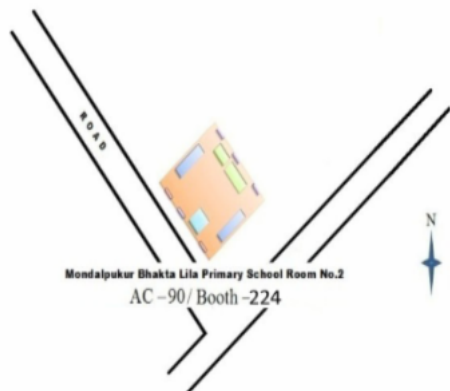

Nazri Naksha