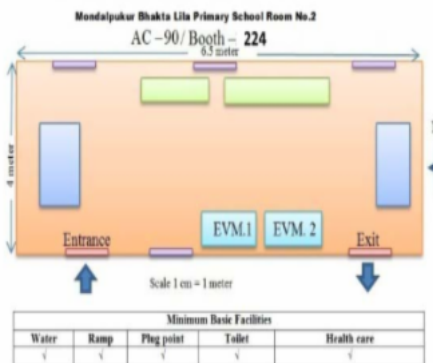

Key MAP View