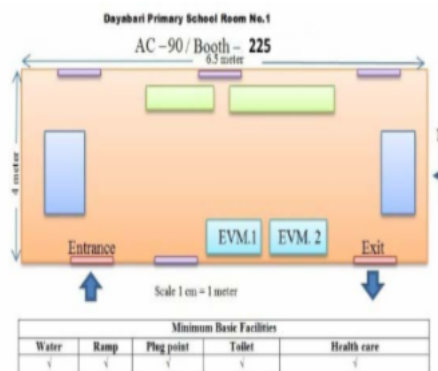

Key MAP View