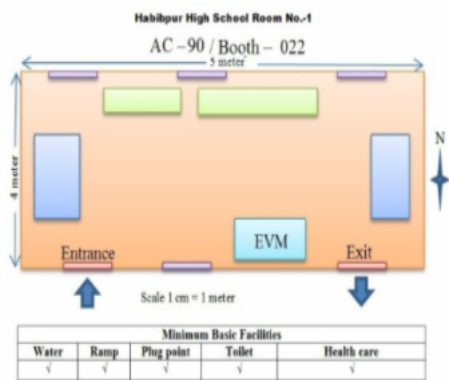

নির্বাচক নিবন্ধন আধিকারিকের স্বাক্ষর

Nazri Naksha

Google Map View

Polling Station Building Front View

Polling Station Front View

Cad View

Key MAP View

1 নাম : আকবর গাইন পিতার নাম: জলিল গাইন বাড়ির নং : n0062 বয়স : 50 লিঙ্গ : পুরুষ	WB/12/081/402599	ফটো উপলব্ধ	2 নাম : আকলি বিবি মায়ের নাম: আশা গাইন বাড়ির নং : n0062 বয়স : 48 লিঙ্গ : মহিলা	MTM1671635	ফটো উপলব্ধ	3 নাম : আশা গাইন পিতার নাম: জলিল গাইন বাড়ির নং : n0062 বয়স : 53 লিঙ্গ : পুরুষ	MTM2662146	ফটো উপলব্ধ
4 নাম : আয়েসা বিবি স্বামীর নাম: জলিল গাইন বাড়ির নং : n0062 বয়স : 63 লিঙ্গ : মহিলা	MTM1671460	ফটো উপলব্ধ	5 নাম : পাপিয়া মন্ডল(খাতুন) স্বামীর নাম: শিয়ারুদ্দিন মন্ডল বাড়ির নং : n0198 বয়স : 33 লিঙ্গ : মহিলা	NEY1507912	ফটো উপলব্ধ	6 নাম : সাবিনা খাতুন পিতার নাম: আন্তার মন্ডল বাড়ির নং : n0128 বয়স : 34 লিঙ্গ : মহিলা	NEY1788090	ফটো উপলব্ধ
7 নাম : স্বপ্না বিবি স্বামীর নাম: দীনমহম্মদ গাজী বাড়ির নং : n0167 বয়স : 27 লিঙ্গ : মহিলা	NEY2298172	ফটো উপলব্ধ	8 নাম : সাহাজাদী খাতুন পিতার নাম: আব্দুল কাদের ধাবক বাড়ির নং : n0212 বয়স : 26 লিঙ্গ : মহিলা	NEY2407583	ফটো উপলব্ধ	9 নাম : আফরুজা খাতুন পিতার নাম: আবতারা উদ্দিন মন্ডল বাড়ির নং : n0218 বয়স : 26 লিঙ্গ : মহিলা	NEY2407666	ফটো উপলব্ধ
10 নাম : উজাতন খাতুন পিতার নাম: ওয়াজনবি মন্ডল বাড়ির নং : n0154 বয়স : 28 লিঙ্গ : মহিলা	NEY2185320	ফটো উপলব্ধ	11 নাম : মেহেনূরুন্নেছা খাতুন স্বামীর নাম: সাহাদত মন্ডল বাড়ির নং : n0191 বয়স : 33 লিঙ্গ : মহিলা	NEY1572627	ফটো উপলব্ধ	12 নাম : শহজান খাতুন পিতার নাম: ইছানবি মন্ডল বাড়ির নং : n0186 বয়স : 27 লিঙ্গ : মহিলা	NEY2298362	ফটো উপলব্ধ
13 নাম : সবেদা খাতুন পিতার নাম: পিরু মন্ডল বাড়ির নং : n0190 বয়স : 26 লিঙ্গ : মহিলা	NEY2407369	ফটো উপলব্ধ	14 নাম : ইয়াসমিন বিবি স্বামীর নাম: সওকত আলী মন্ডল বাড়ির নং : n0191 বয়স : 27 লিঙ্গ : মহিলা	NEY2407377	ফটো উপলব্ধ	15 নাম : রুপা বিবি স্বামীর নাম: সৌলিম মোস্তা বাড়ির নং : n0200 বয়স : 30 লিঙ্গ : মহিলা	NEY2407468	ফটো উপলব্ধ
16 নাম : মহঃ সাদিক পিতার নাম: মহঃ তেয়ব নবী বাড়ির নং : n0100 বয়স : 42 লিঙ্গ : পুরুষ	MTM2393163	ফটো উপলব্ধ	17 নাম : আয়সা খাতুন বিবি স্বামীর নাম: আলতাব হোসেন বাড়ির নং : n0110 বয়স : 49 লিঙ্গ : মহিলা	WB/12/081/117515	ফটো উপলব্ধ	18 নাম : রেশমী বিবি স্বামীর নাম: আমির সেখ বাড়ির নং : n0149 বয়স : 34 লিঙ্গ : মহিলা	NEY2185171	ফটো উপলব্ধ
19 নাম : সাহিল গাইন পিতার নাম: আশা গাইন বাড়ির নং : এন0415 বয়স : 24 লিঙ্গ : পুরুষ	NEY2804748	ফটো উপলব্ধ	20 নাম : ছাবিনা বিবি স্বামীর নাম: আবদুস সবুর আলি বিশ্বাস বাড়ির নং : n0153 বয়স : 31 লিঙ্গ : মহিলা	NEY1810324	ফটো উপলব্ধ	21 নাম : উজ্জ্বল কর্মকার পিতার নাম: উজ্জ্বল কর্মকার বাড়ির নং : n0171 বয়স : 29 লিঙ্গ : পুরুষ	NEY2298214	ফটো উপলব্ধ
22 নাম : আনন্দ রায় পিতার নাম: হাজারি লাল রায় বাড়ির নং : এন0056 বয়স : 41 লিঙ্গ : পুরুষ	NEY2464386	ফটো উপলব্ধ	Q নাম : কনিকা কর্মকার স্বামীর নাম: স্বপন কর্মকার বাড়ির নং : বয়স : 44 লিঙ্গ : মহিলা	NEY1786029	ফটো উপলব্ধ	24 নাম : রাসিনা খাতুন কারিকর পিতার নাম: মোঃ মেহেবুল মোস্তা বাড়ির নং : n0225 বয়স : 28 লিঙ্গ : মহিলা	NEY2228419	ফটো উপলব্ধ
25 নাম : জাহিমা খাতুন পিতার নাম: আনহার তরফদার বাড়ির নং : n0161 বয়স : 28 লিঙ্গ : মহিলা	NEY2298115	ফটো উপলব্ধ	26 নাম : মাজেদা বিবি স্বামীর নাম: সিরাজুল মন্ডল বাড়ির নং : n0133 বয়স : 39 লিঙ্গ : মহিলা	NEY1293083	ফটো উপলব্ধ	27 নাম : সফিয়া খাতুন স্বামীর নাম: ইমরান মন্ডল বাড়ির নং : নং বয়স : 29 লিঙ্গ : মহিলা	YWJ1730100	ফটো উপলব্ধ
28 নাম : রহিমা খাতুন পিতার নাম: মহম্মদ সরদার বাড়ির নং : নং বয়স : 33 লিঙ্গ : মহিলা	NEY2804797	ফটো উপলব্ধ	29 নাম : টিয়া বিবি খাতুন স্বামীর নাম: মশিয়ার খাতুন বাড়ির নং : n0162 বয়স : 40 লিঙ্গ : মহিলা	NEY1733922	ফটো উপলব্ধ	30 নাম : অজি জ সদার পিতার নাম: মিজ, রুল সদার বাড়ির নং : n0169 বয়স : 27 লিঙ্গ : পুরুষ	NEY2298198	ফটো উপলব্ধ