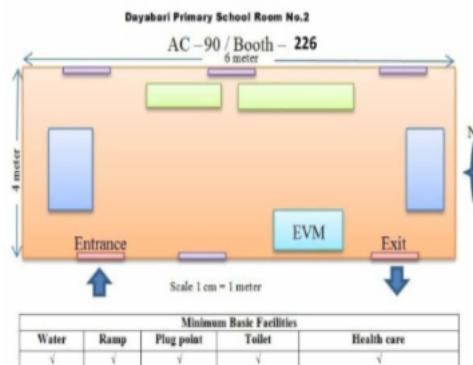

নির্বাচক নিবন্ধন আধিকারিকের স্বাক্ষর

Nazri Naksha

Google Map View

Polling Station Building Front View

Polling Station Front View

Cad View

Key MAP View

1 নাম : রজিনা বিবি স্বামীর নাম : আব্দুল করিম বাড়ির নং : n0285 বয়স : 38 লিঙ্গ : মহিলা	NEY1603596 ফটো উপলব্ধ	2 নাম : আব্দুল গফুর মন্ডল পিতার নাম : আব্দুল রহিম মন্ডল বাড়ির নং : n0285 বয়স : 47 লিঙ্গ : পুরুষ	NEY1634104 ফটো উপলব্ধ	3 নাম : আব্দুল করিম মন্ডল পিতার নাম : আব্দুল রহিম মন্ডল বাড়ির নং : n0285 বয়স : 48 লিঙ্গ : পুরুষ	NEY1364363 ফটো উপলব্ধ
4 নাম : রহিমা বিবি স্বামীর নাম : আব্দুল মমিন মন্ডল বাড়ির নং : n0285 বয়স : 59 লিঙ্গ : মহিলা	MTM3124609 ফটো উপলব্ধ	5 নাম : সামিরুল মহম্মদ পিতার নাম : ইসলাম মহম্মদ বাড়ির নং : n0282 বয়স : 35 লিঙ্গ : পুরুষ	NEY1480987 ফটো উপলব্ধ	6 নাম : মহম্মদ সাকিল পিতার নাম : ইসলাম মহম্মদ বাড়ির নং : n0282 বয়স : 35 লিঙ্গ : পুরুষ	NEY1342823 ফটো উপলব্ধ
7 নাম : পারভিনা খাতুন পিতার নাম : মহঃ ইসলাম বাড়ির নং : n0282 বয়স : 29 লিঙ্গ : মহিলা	NEY2126860 ফটো উপলব্ধ	8 নাম : মহঃ ইসলাম পিতার নাম : মহঃ বামির বাড়ির নং : n0282 বয়স : 61 লিঙ্গ : পুরুষ	MTM2730919 ফটো উপলব্ধ	9 নাম : মঞ্জুরা বিবি স্বামীর নাম : জামসেদ সেখ বাড়ির নং : n0320 বয়স : 43 লিঙ্গ : মহিলা	NEY1481126 ফটো উপলব্ধ
10 নাম : মিনানুর খাতুন পিতার নাম : আব্দুল মমিন মন্ডল বাড়ির নং : এন0285 বয়স : 26 লিঙ্গ : মহিলা	NEY2465128 ফটো উপলব্ধ	11 নাম : অ্যানী সুমিত্রা অধিকারী পিতার নাম : জন নিখিল অধিকারী বাড়ির নং : ডন বক্সোপাড়া বয়স : 30 লিঙ্গ : মহিলা	NEY2250645 ফটো উপলব্ধ	12 নাম : বাপি বৈদ্য পিতার নাম : খোকন বৈদ্য বাড়ির নং : 102 বয়স : 30 লিঙ্গ : পুরুষ	RUN1468099 ফটো উপলব্ধ
13 নাম : মহম্মদ আদিল উসমান পিতার নাম : মহম্মদ উসমান বাড়ির নং : এন0307 বয়স : 22 লিঙ্গ : পুরুষ	NEY2904092 ফটো উপলব্ধ	14 নাম : জোহরা বিবি স্বামীর নাম : মহম্মদ উসমান বাড়ির নং : n0307 বয়স : 45 লিঙ্গ : মহিলা	NEY0941997 ফটো উপলব্ধ	15 নাম : গৌড় চন্দ্র রায় পিতার নাম : গোপাল চন্দ্র রায় বাড়ির নং : ডন বক্সোপাড়া বয়স : 62 লিঙ্গ : পুরুষ	TFE2761740 ফটো উপলব্ধ
16 নাম : এটনী অগাস্টিন মায়ের নাম : ডরোথি অগাস্টিন বাড়ির নং : n0386 বয়স : 32 লিঙ্গ : পুরুষ	NEY1480763 ফটো উপলব্ধ	Q 17 নাম : জন নিখিল অধিকারী পিতার নাম : অমল অধিকারী বাড়ির নং : বয়স : 58 লিঙ্গ : পুরুষ	NEY1998723 ফটো উপলব্ধ	Q 18 নাম : জেসলীন শতাব্দী অধিকারী পিতার নাম : জন নিখিল অধিকারী বাড়ির নং : এন0106 বয়স : 25 লিঙ্গ : মহিলা	NEY2465151 ফটো উপলব্ধ
19 নাম : আন রমিজা অধিকারী স্বামীর নাম : জন নিখিল অধিকারী বাড়ির নং : n0376 বয়স : 36 লিঙ্গ : মহিলা	NEY2041986 ফটো উপলব্ধ	20 নাম : জেনী সুদীপা অধিকারী পিতার নাম : জন নিখিল অধিকারী বাড়ির নং : n0377 বয়স : 36 লিঙ্গ : মহিলা	NEY1998897 ফটো উপলব্ধ	21 নাম : রিক্ত মন্ডল মায়ের নাম : মঞ্জুরা মন্ডল বাড়ির নং : এন0163 বয়স : 39 লিঙ্গ : মহিলা	TYK1792506 ফটো উপলব্ধ
22 নাম : পম্পা আগস্টিন স্বামীর নাম : জর্জ আগস্টিন বাড়ির নং : n0356 বয়স : 43 লিঙ্গ : মহিলা	FPL2176584 ফটো উপলব্ধ	23 নাম : রাফায়েল আগস্টিন পিতার নাম : এলিয়েস আগস্টিন বাড়ির নং : n0163 বয়স : 57 লিঙ্গ : পুরুষ	WB/12/081/615771 ফটো উপলব্ধ	24 নাম : ফিলোমিনা এলিও স্বামীর নাম : নোয়েল এলিও বাড়ির নং : n0187 বয়স : 53 লিঙ্গ : মহিলা	MTM2729341 ফটো উপলব্ধ
25 নাম : মরিশ জেস এলিয়েন পিতার নাম : নোয়েল এলিও বাড়ির নং : n0187 বয়স : 41 লিঙ্গ : পুরুষ	NEY1480458 ফটো উপলব্ধ	26 নাম : কুহেলী কর স্বামীর নাম : সুদীপ কর বাড়ির নং : n0321 বয়স : 35 লিঙ্গ : মহিলা	NEY1481399 ফটো উপলব্ধ	27 নাম : রুমা কর স্বামীর নাম : প্রদীপ কর বাড়ির নং : n0316 বয়স : 41 লিঙ্গ : মহিলা	MTM2731743 ফটো উপলব্ধ
28 নাম : সুদীপ কর পিতার নাম : তারাপদ কর বাড়ির নং : n0180 বয়স : 42 লিঙ্গ : পুরুষ	MTM3124799 ফটো উপলব্ধ	29 নাম : প্রদীপ কর পিতার নাম : তারাপদ কর বাড়ির নং : n0180 বয়স : 49 লিঙ্গ : পুরুষ	NEY1603026 ফটো উপলব্ধ	30 নাম : উষা কর স্বামীর নাম : তারাপদ কর বাড়ির নং : n0180 বয়স : 75 লিঙ্গ : মহিলা	WB/12/081/615544 ফটো উপলব্ধ