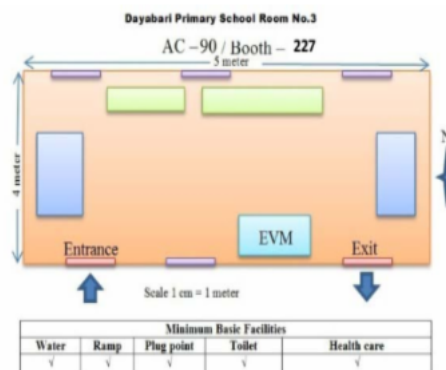

নির্বাচক নিবন্ধন আধিকারিকের স্বাক্ষর

Nazri Naksha

Google Map View

Polling Station Building Front View

Polling Station Front View

Cad View

Key MAP View

1 নাম : জন রোজারিও পিতার নাম: রবীন রোজারিও বাড়ির নং : n0035 বয়স : 38 লিঙ্গ : পুরুষ	NEY1481787 ফটো উপলব্ধ	2 নাম : মিরাজ জেগেশফ স্বামীর নাম: রিচর্ড বাড়ির নং : n0274 বয়স : 51 লিঙ্গ : মহিলা	NEY2708170 ফটো উপলব্ধ	3 নাম : রিচর্ড জেগেশফ পিতার নাম: ডানিএল বাড়ির নং : n0273 বয়স : 61 লিঙ্গ : পুরুষ	WB/21/145/345056 ফটো উপলব্ধ
4 নাম : স্বামীর নাম: বাড়ির নং : রানাঘাট বয়স : 69 লিঙ্গ : মহিলা	AZK3889797 ফটো উপলব্ধ	5 নাম : পিতার নাম: বাড়ির নং : বয়স : লিঙ্গ : পুরুষ	XVP1173425 ফটো উপলব্ধ	6 নাম : সংতীনা মন্ডল পিতার নাম: রবি মন্ডল বাড়ির নং : n0025 বয়স : 43 লিঙ্গ : মহিলা	LQD1485929 ফটো উপলব্ধ
7 নাম : মিঠু অধিকারী মায়ের নাম: চিন্তামনি অধিকারী বাড়ির নং : n0025 বয়স : 48 লিঙ্গ : পুরুষ	NEY1482082 ফটো উপলব্ধ	8 নাম : মিনু মণ্ডল স্বামীর নাম: অসীম মণ্ডল বাড়ির নং : n0060 বয়স : 55 লিঙ্গ : মহিলা	WB/12/081/618613 ফটো উপলব্ধ	9 নাম : টিংকু অধিকারী পিতার নাম: মিহির অধিকারী বাড়ির নং : n0060 বয়স : 41 লিঙ্গ : মহিলা	NEY0946558 ফটো উপলব্ধ
10 নাম : মিহির অধিকারী পিতার নাম: প্রমোদ অধিকারী বাড়ির নং : n0060 বয়স : 76 লিঙ্গ : পুরুষ	WB/12/081/618660 ফটো উপলব্ধ	11 নাম : পূর্ণিমা বিশ্বাস(অধিকারী) স্বামীর নাম: বাবুসোনা বিশ্বাস বাড়ির নং : n0060 বয়স : 39 লিঙ্গ : মহিলা	NEY2251239 ফটো উপলব্ধ	12 নাম : শিখা অধিকারী স্বামীর নাম: রাজেশ মন্ডল বাড়ির নং : n0060 বয়স : 47 লিঙ্গ : মহিলা	NEY1343235 ফটো উপলব্ধ
13 নাম : মেঘা মন্ডল পিতার নাম: রাজেশ মন্ডল বাড়ির নং : এন0080 বয়স : 24 লিঙ্গ : মহিলা	NEY2904282 ফটো উপলব্ধ	14 নাম : মধুমিতা সরকার স্বামীর নাম: সান্তনু সরকার বাড়ির নং : n0003 বয়স : 32 লিঙ্গ : মহিলা	NEY1999093 ফটো উপলব্ধ	15 নাম : স্যারলী এ্যান্টনী স্বামীর নাম: বাবু বিশ্বাস বাড়ির নং : n0279 বয়স : 44 লিঙ্গ : মহিলা	CHK1500818 ফটো উপলব্ধ
16 নাম : অ্যাগেস মুনমুন রোজারিও স্বামীর নাম: প্রসেনজিৎ রোজারিও বাড়ির নং : n0277 বয়স : 37 লিঙ্গ : মহিলা	NEY2426104 ফটো উপলব্ধ	17 নাম : পার্থ গঞ্জালভেস পিতার নাম: সুরভ সালভিস বাড়ির নং : n0059 বয়স : 37 লিঙ্গ : পুরুষ	MTM3029402 ফটো উপলব্ধ	18 নাম : পৌলিনা সোনাং গমেজ পিতার নাম: পেত্রিক সাধন গমেজ বাড়ির নং : n0044 বয়স : 29 লিঙ্গ : মহিলা	NEY2251247 ফটো উপলব্ধ
19 নাম : সুদীপ্তা গোমস স্বামীর নাম: প্যাট্রিক সাধন গোমস বাড়ির নং : n0153 বয়স : 54 লিঙ্গ : মহিলা	MTM1841949 ফটো উপলব্ধ	20 নাম : প্যাট্রিক সাধন গোমস পিতার নাম: সুধাময় গোমস বাড়ির নং : n0044 বয়স : 59 লিঙ্গ : পুরুষ	MTM2464527 ফটো উপলব্ধ	21 নাম : অপর্ণা মারিয়া গমেজ স্বামীর নাম: রাজেশ গমেজ বাড়ির নং : n0008 বয়স : 38 লিঙ্গ : মহিলা	MTM2831808 ফটো উপলব্ধ
22 নাম : রুদ্র পিতার গমেজ পিতার নাম: স্ত্যানলী গমেজ বাড়ির নং : n0007 বয়স : 35 লিঙ্গ : পুরুষ	NEY1482256 ফটো উপলব্ধ	23 নাম : রজনী গমেজ পিতার নাম: স্ত্যানলী গমেজ বাড়ির নং : n0007 বয়স : 36 লিঙ্গ : মহিলা	MTM3124864 ফটো উপলব্ধ	24 নাম : রাজেশ গমেজ পিতার নাম: এলবাট আজিত গমেজ বাড়ির নং : n0264 বয়স : 45 লিঙ্গ : পুরুষ	NEY2280683 ফটো উপলব্ধ
25 নাম : সুইটি ফ্লোরেন্স গমেস পিতার নাম: বাবুল গমেস বাড়ির নং : n0083 বয়স : 28 লিঙ্গ : মহিলা	NEY2280717 ফটো উপলব্ধ	26 নাম : বিমল গমেজ পিতার নাম: পিতার গমেজ বাড়ির নং : n0218 বয়স : 42 লিঙ্গ : পুরুষ	NEY1603760 ফটো উপলব্ধ	27 নাম : টেরেসা সুমিত গমেস পিতার নাম: স্বপন গমেস বাড়ির নং : n0199 বয়স : 30 লিঙ্গ : পুরুষ	NEY1999226 ফটো উপলব্ধ
28 নাম : স্বপন গমেজ পিতার নাম: যোশেফ গমেজ বাড়ির নং : n0199 বয়স : 55 লিঙ্গ : পুরুষ	MTM2732139 ফটো উপলব্ধ	29 নাম : তেরেজা সুচিত্রা গমেজ স্বামীর নাম: সুশান্ত এন্টনী গমেজ বাড়ির নং : n0140 বয়স : 48 লিঙ্গ : মহিলা	MTM1742865 ফটো উপলব্ধ	30 নাম : মারগারেট গোমেস স্বামীর নাম: রাজেশ গোমেস বাড়ির নং : n0089 বয়স : 42 লিঙ্গ : মহিলা	NEY1481597 ফটো উপলব্ধ