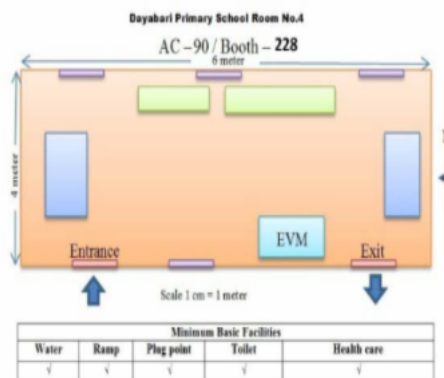

নির্বাচক নিবন্ধন আধিকারিকের স্বাক্ষর

Nazri Naksha

Google Map View

Polling Station Building Front View

Polling Station Front View

Cad View

Key MAP View

1 নাম : সিষ্টার ম্যাগী নেই এনপি যোসেফ পিতার নাম: যোসেফ পিইপা বাড়ির নং : n0237 বয়স : 74 লিঙ্গ : মহিলা	MTM2463172 ফটো উপলব্ধ	2 নাম : রঞ্জিতা একা পিতার নাম: বেঞ্জামিন একা বাড়ির নং : n0199 বয়স : 49 লিঙ্গ : মহিলা	MTM1840412 ফটো উপলব্ধ	3 নাম : ফ্লেটেতাহানিকেল পিতার নাম: ম্যাথিউ তাহানিকেল বাড়ির নং : n0199 বয়স : 86 লিঙ্গ : মহিলা	MTM1840313 ফটো উপলব্ধ
4 নাম : স্বামীর নাম: বাড়ির নং : n0052 বয়স : 66 লিঙ্গ : মহিলা	NEC0641985 ফটো উপলব্ধ	5 নাম : রূপা অধিকারী স্বামীর নাম: জয়দেব অধিকারী বাড়ির নং : এন0056 বয়স : 38 লিঙ্গ : মহিলা	NEY2509727 ফটো উপলব্ধ	6 নাম : সৌরভ অধিকারী পিতার নাম: ভোলা অধিকারী বাড়ির নং : n0325 বয়স : 26 লিঙ্গ : পুরুষ	NEY2426286 ফটো উপলব্ধ
7 নাম : নিমাই অধিকারী পিতার নাম: নিতাই অধিকারী বাড়ির নং : n0214 বয়স : 41 লিঙ্গ : পুরুষ	MTM3125176 ফটো উপলব্ধ	8 নাম : ললিতা অধিকারী স্বামীর নাম: নিতাই অধিকারী বাড়ির নং : n0214 বয়স : 47 লিঙ্গ : মহিলা	MTM3029410 ফটো উপলব্ধ	9 নাম : নিতাই অধিকারী পিতার নাম: কৃষ্ণপদ অধিকারী বাড়ির নং : n0214 বয়স : 48 লিঙ্গ : পুরুষ	WB/12/081/252815 ফটো উপলব্ধ
10 নাম : বর্ণা অধিকারী স্বামীর নাম: সঞ্জয় অধিকারী বাড়ির নং : n0213 বয়স : 40 লিঙ্গ : মহিলা	MTM3029394 ফটো উপলব্ধ	11 নাম : রাজ অধিকারী পিতার নাম: তারক অধিকারী বাড়ির নং : n0058 বয়স : 42 লিঙ্গ : পুরুষ	MTM2463214 ফটো উপলব্ধ	12 নাম : মিঠু অধিকারী(সাহা) স্বামীর নাম: প্রবীর অধিকারী বাড়ির নং : n0058 বয়স : 48 লিঙ্গ : মহিলা	MTM1648427 ফটো উপলব্ধ
13 নাম : প্রবীর অধিকারী পিতার নাম: তারক অধিকারী বাড়ির নং : n0058 বয়স : 47 লিঙ্গ : পুরুষ	WB/12/081/618581 ফটো উপলব্ধ	14 নাম : শেফালী অধিকারী স্বামীর নাম: তারক অধিকারী বাড়ির নং : n0058 বয়স : 76 লিঙ্গ : মহিলা	WB/12/081/618828 ফটো উপলব্ধ	15 নাম : এনি প্রিয়াঙ্কা গমেজ পিতার নাম: সুবোল গমেজ বাড়ির নং : n0057 বয়স : 31 লিঙ্গ : মহিলা	NEY1862762 ফটো উপলব্ধ
16 নাম : প্রতিমা অধিকারী স্বামীর নাম: নিমাই অধিকারী বাড়ির নং : n0057 বয়স : 44 লিঙ্গ : মহিলা	CRZ2640308 ফটো উপলব্ধ	17 নাম : নিমাই অধিকারী পিতার নাম: জগদীশ অধিকারী বাড়ির নং : n0057 বয়স : 47 লিঙ্গ : পুরুষ	MTM2463206 ফটো উপলব্ধ	18 নাম : স্বপ্না অধিকারী স্বামীর নাম: জগন্নাথ অধিকারী বাড়ির নং : n0057 বয়স : 42 লিঙ্গ : মহিলা	MTM2731073 ফটো উপলব্ধ
19 নাম : জগন্নাথ অধিকারী পিতার নাম: জগদীশ অধিকারী বাড়ির নং : n0057 বয়স : 49 লিঙ্গ : পুরুষ	WB/12/081/618883 ফটো উপলব্ধ	20 নাম : অরুনা অধিকারী স্বামীর নাম: জগদীশ অধিকারী বাড়ির নং : n0057 বয়স : 66 লিঙ্গ : মহিলা	WB/12/081/618722 ফটো উপলব্ধ	21 নাম : অপর্ণা অধিকারী স্বামীর নাম: মনু অধিকারী বাড়ির নং : n0056 বয়স : 46 লিঙ্গ : মহিলা	MTM3124963 ফটো উপলব্ধ
22 নাম : পুতুল অধিকারী পিতার নাম: মনোরঞ্জন অধিকারী বাড়ির নং : n0056 বয়স : 48 লিঙ্গ : মহিলা	WB/12/081/618829 ফটো উপলব্ধ	23 নাম : বাবলি অধিকারী স্বামীর নাম: ভোলা অধিকারী বাড়ির নং : n0056 বয়স : 46 লিঙ্গ : মহিলা	MTM1741909 ফটো উপলব্ধ	24 নাম : মিলি অধিকারী স্বামীর নাম: পরিমল অধিকারী বাড়ির নং : n0055 বয়স : 37 লিঙ্গ : মহিলা	XLL0888354 ফটো উপলব্ধ
25 নাম : সুরোজ অধিকারী পিতার নাম: হারাধন অধিকারী বাড়ির নং : n0054 বয়স : 33 লিঙ্গ : পুরুষ	NEY1713684 ফটো উপলব্ধ	26 নাম : অর্চনা অধিকারী স্বামীর নাম: হারাধন অধিকারী বাড়ির নং : n0054 বয়স : 49 লিঙ্গ : মহিলা	WB/12/081/618836 ফটো উপলব্ধ	27 নাম : হারাধন অধিকারী পিতার নাম: সতীশ অধিকারী বাড়ির নং : n0054 বয়স : 53 লিঙ্গ : পুরুষ	WB/12/081/618566 ফটো উপলব্ধ
28 নাম : বলরাম অধিকারী পিতার নাম: জগদীশ অধিকারী বাড়ির নং : n0057 বয়স : 49 লিঙ্গ : পুরুষ	MTM1840974 ফটো উপলব্ধ	29 নাম : রাজ অধিকারী পিতার নাম: নিতাই অধিকারী বাড়ির নং : n0214 বয়স : 29 লিঙ্গ : পুরুষ	NEY2251544 ফটো উপলব্ধ	30 নাম : ভূপতি অধিকারী পিতার নাম: রাধা মাধব অধিকারী বাড়ির নং : n0055 বয়স : 73 লিঙ্গ : পুরুষ	WB/12/081/618629 ফটো উপলব্ধ