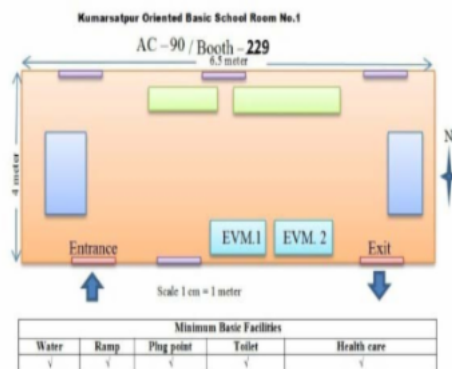

নির্বাচক নিবন্ধন আধিকারিকের স্বাক্ষর

Nazri Naksha

Google Map View

Polling Station Building Front View

Polling Station Front View

Cad View

Key MAP View

1 নাম : শিখা অধিকারী স্বামীর নাম: হেম অধিকারী বাড়ির নং : n0034 বয়স : 30 লিঙ্গ : মহিলা	NEY1999812	2 নাম : সবিতা অধিকারী স্বামীর নাম: সন্তোষ অধিকারী বাড়ির নং : বয়স : 55 লিঙ্গ : মহিলা	WB/12/081/621457	3 নাম : অমিত অধিকারী পিতার নাম: সন্তোষ অধিকারী বাড়ির নং : n0035 বয়স : 36 লিঙ্গ : পুরুষ	NEY1482413
4 নাম : সম্পা অধিকারী স্বামীর নাম: অমিত অধিকারী বাড়ির নং : n0035 বয়স : 34 লিঙ্গ : মহিলা	NEY2352318	5 নাম : সন্তোষ অধিকারী পিতার নাম: শরত অধিকারী বাড়ির নং : n0035 বয়স : 61 লিঙ্গ : পুরুষ	WB/12/081/621030	6 নাম : হেম অধিকারী পিতার নাম: শরত অধিকারী বাড়ির নং : n0034 বয়স : 49 লিঙ্গ : পুরুষ	WB/12/081/621309
7 নাম : শরত অধিকারী পিতার নাম: গঙ্গাচরন অধিকারী বাড়ির নং : n0034 বয়স : 86 লিঙ্গ : পুরুষ	WB/12/081/621340	8 নাম : সুপর্ণা অধিকারী রুদ্র স্বামীর নাম: সমিত অধিকারী বাড়ির নং : n0035 বয়স : 31 লিঙ্গ : মহিলা	NEY1851443	9 নাম : সমিত অধিকারী পিতার নাম: সন্তোষ অধিকারী বাড়ির নং : n0035 বয়স : 37 লিঙ্গ : পুরুষ	MTM3029758
10 নাম : রনজিত ওবা পিতার নাম: ধীরেন্দ্র ওবা বাড়ির নং : n0187 বয়স : 43 লিঙ্গ : পুরুষ	MTM2465292	11 নাম : সংগীতা ওবা স্বামীর নাম: নিতাই ওবা বাড়ির নং : n0311 বয়স : 29 লিঙ্গ : মহিলা	WOD2524197	12 নাম : পূজা ওবা স্বামীর নাম: অসিত ওবা বাড়ির নং : 77 বয়স : 28 লিঙ্গ : মহিলা	NEY2426526
13 নাম : লক্ষী ওবা স্বামীর নাম: দীপক ওবা বাড়ির নং : n0187 বয়স : 31 লিঙ্গ : মহিলা	NEY2352045	14 নাম : সঞ্জিতা ওবা স্বামীর নাম: রনজিত ওবা বাড়ির নং : n0187 বয়স : 36 লিঙ্গ : মহিলা	NEY2352086	15 নাম : অসিত ওবা পিতার নাম: ধীরেন ওবা বাড়ির নং : n0187 বয়স : 33 লিঙ্গ : পুরুষ	NEY1862952
16 নাম : দীপক ওবা পিতার নাম: ধীরেন ওবা বাড়ির নং : n0187 বয়স : 37 লিঙ্গ : পুরুষ	MTM3030202	17 নাম : নিতাই ওবা পিতার নাম: নগেন্দ্র ওবা বাড়ির নং : n0187 বয়স : 39 লিঙ্গ : পুরুষ	MTM3029998	18 নাম : দিত্তীরানী ওবা স্বামীর নাম: নগেন্দ্র ওবা বাড়ির নং : n0187 বয়স : 63 লিঙ্গ : মহিলা	WB/12/081/621017
19 নাম : উষারানী ওবা স্বামীর নাম: ধীরেন্দ্র ওবা বাড়ির নং : n0187 বয়স : 65 লিঙ্গ : মহিলা	WB/12/081/621013	20 নাম : সুভদ্রা খরাতী স্বামীর নাম: বিমল চন্দ্র খরাতী বাড়ির নং : n0285 বয়স : 53 লিঙ্গ : মহিলা	NEY1999408	21 নাম : রবীন্দ্রনাথ গাইন পিতার নাম: গৌরপদ গাইন বাড়ির নং : n0016 বয়স : 60 লিঙ্গ : পুরুষ	MTM2732345
22 নাম : অনুপম গাইন পিতার নাম: রবীন্দ্রনাথ গাইন বাড়ির নং : n0016 বয়স : 35 লিঙ্গ : পুরুষ	NEY1862895	23 নাম : সঞ্জিব গাইন পিতার নাম: রবীন্দ্রনাথ গাইন বাড়ির নং : n0016 বয়স : 31 লিঙ্গ : পুরুষ	NEY1862887	24 নাম : রাধারানী গাইন স্বামীর নাম: গৌরপদ গাইন বাড়ির নং : n0016 বয়স : 57 লিঙ্গ : মহিলা	MTM2732337
25 নাম : অনিতা গাইন স্বামীর নাম: রবীন্দ্র নাথ গাইন বাড়ির নং : n0016 বয়স : 52 লিঙ্গ : মহিলা	MTM2732352	26 নাম : সবিতা গোস্বামী স্বামীর নাম: শান্তি গোস্বামী বাড়ির নং : n0198 বয়স : 61 লিঙ্গ : মহিলা	WB/12/081/621037	27 নাম : সঞ্জিত গোস্বামী পিতার নাম: শান্তি গোস্বামী বাড়ির নং : 2 নং আরবান আর আই সি কলোনি বয়স : 39 লিঙ্গ : পুরুষ	MTM3040912
28 নাম : রিনা সিংহ সমাদদার স্বামীর নাম: সঞ্জয় সিংহ বাড়ির নং : না বয়স : 28 লিঙ্গ : মহিলা	NEY2467165	29 নাম : গোকুলচন্দ্র গোস্বামী পিতার নাম: গৌপীবল্লভ গোস্বামী বাড়ির নং : 2 নং কুপার্স আরবান বয়স : 64 লিঙ্গ : পুরুষ	NEY2979193	30 নাম : শিখা গোস্বামী স্বামীর নাম: গোকুল গোস্বামী বাড়ির নং : n0127 বয়স : 59 লিঙ্গ : মহিলা	WB/12/081/621241