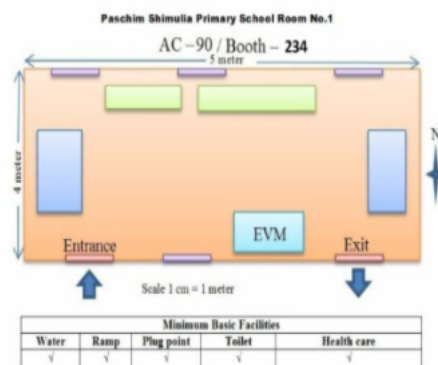

Key MAP View