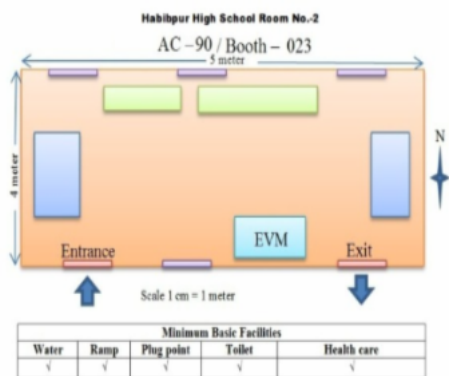

Cad View

Key MAP View