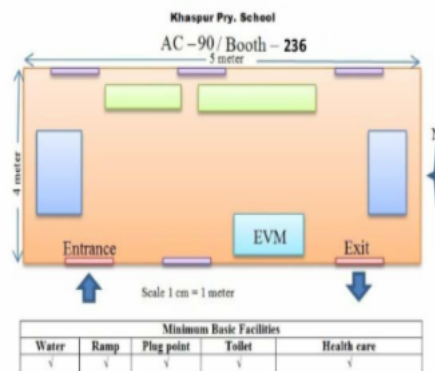

Key MAP View