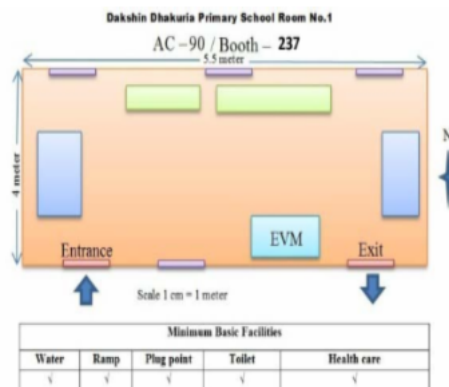

Key MAP View