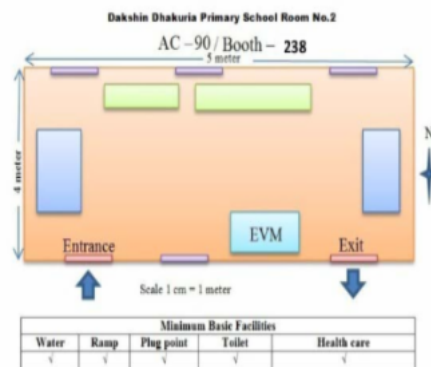

নির্বাচক নিবন্ধন আধিকারিকের স্বাক্ষর

Nazri Naksha

Google Map View

Polling Station Building Front View

Polling Station Front View

Cad View

Key MAP View

1 নাম : মাঝিয়া নিলি স্বামীর নাম : মোসাদ্দাকী বাড়ির নং : n0055 বয়স : মহিলা	MTM3128204 ফটো উপলব্ধ	2 নাম : ফরিদা তরফদার স্বামীর নাম : মহিজুর হক তরফদার বাড়ির নং : n0054 বয়স : 39 লিঙ্গ : মহিলা	MTM2834174 ফটো উপলব্ধ	3 নাম : সেরিনা খাতুন পিতার নাম : আহম্মদ আলী মন্ডল বাড়ির নং : n0229 বয়স : 30 লিঙ্গ : মহিলা	NEY2253870 ফটো উপলব্ধ
4 নাম : সীমা ওরাং স্বামীর নাম : তপস ওরংগ বাড়ির নং : এন0126 বয়স : 28 লিঙ্গ : মহিলা	NEY2908697 ফটো উপলব্ধ	5 নাম : তপন ওরাং পিতার নাম : অজিত ওরাং বাড়ির নং : এন0126 বয়স : 31 লিঙ্গ : পুরুষ	NEY2908713 ফটো উপলব্ধ	6 নাম : অসিত ওরাং পিতার নাম : অর্জন ওরাং বাড়ির নং : এন0119 বয়স : 21 লিঙ্গ : পুরুষ	NEY2908135 ফটো উপলব্ধ
7 নাম : বিজয় ওরাং পিতার নাম : সেপাই ওরাং বাড়ির নং : এন0130 বয়স : 21 লিঙ্গ : পুরুষ	NEY2908150 ফটো উপলব্ধ	8 নাম : রিপন ওরাং পিতার নাম : অজিত ওরাং বাড়ির নং : এন0127 বয়স : 23 লিঙ্গ : পুরুষ	NEY2849644 ফটো উপলব্ধ	9 নাম : সুমন ওরাং পিতার নাম : শম্ভু ওরাং বাড়ির নং : এন0106 বয়স : 22 লিঙ্গ : পুরুষ	NEY2849685 ফটো উপলব্ধ
10 নাম : রোহিত ওরাং পিতার নাম : সন্ন্যাসী ওরাং বাড়ির নং : এন0005 বয়স : 38 লিঙ্গ : পুরুষ	NEY2849834 ফটো উপলব্ধ	11 নাম : দিপু ওরাং পিতার নাম : বাপী ওরাং বাড়ির নং : এন0122 বয়স : 21 লিঙ্গ : পুরুষ	NEY2908622 ফটো উপলব্ধ	12 নাম : বীণা রায় স্বামীর নাম : সুদীপ রায় বাড়ির নং : এন0116 বয়স : 27 লিঙ্গ : মহিলা	NEY2354421 ফটো উপলব্ধ
13 নাম : সনোকা ওরাং(সর্দার) স্বামীর নাম : সুবল ওরাং বাড়ির নং : n0124 বয়স : 32 লিঙ্গ : মহিলা	NEY2003515 ফটো উপলব্ধ	14 নাম : অমিত ওরাং পিতার নাম : রবি ওরাং বাড়ির নং : n0121 বয়স : 35 লিঙ্গ : পুরুষ	NEY1607076 ফটো উপলব্ধ	15 নাম : বাচ্চু ওরাং পিতার নাম : সোনা ওরাং বাড়ির নং : n0125 বয়স : 30 লিঙ্গ : পুরুষ	NEY2253805 ফটো উপলব্ধ
16 নাম : শরত ওরাং পিতার নাম : সনাতন ওরাং বাড়ির নং : n0130 বয়স : 58 লিঙ্গ : পুরুষ	WB/12/081/639260 ফটো উপলব্ধ	17 নাম : বুলু ওরাং স্বামীর নাম : শরত ওরাং বাড়ির নং : n0130 বয়স : 51 লিঙ্গ : মহিলা	NEY2572550 ফটো উপলব্ধ	18 নাম : তরুবালা ওরাং স্বামীর নাম : দিলীপ ওরাং বাড়ির নং : n0127 বয়স : 56 লিঙ্গ : মহিলা	WB/12/081/639665 ফটো উপলব্ধ
19 নাম : ভগীরত ওরাং পিতার নাম : ভরত ওরাং বাড়ির নং : n0130 বয়স : 27 লিঙ্গ : পুরুষ	NEY2354306 ফটো উপলব্ধ	20 নাম : গোলপী ওরাং পিতার নাম : মিলন ওরাং বাড়ির নং : N0105 বয়স : 25 লিঙ্গ : মহিলা	NEY2662492 ফটো উপলব্ধ	21 নাম : দেবিকা ওরাং স্বামীর নাম : সমির ওরংগ বাড়ির নং : N0121 বয়স : 36 লিঙ্গ : মহিলা	YCF1306083 ফটো উপলব্ধ
22 নাম : সুজয় ওরংগ পিতার নাম : শরত ওরংগ বাড়ির নং : N0130 বয়স : 25 লিঙ্গ : পুরুষ	NEY2662690 ফটো উপলব্ধ	23 নাম : মায়ী সর্দার পিতার নাম : বকুল সর্দার বাড়ির নং : এন0108 বয়স : 28 লিঙ্গ : মহিলা	NEY2251619 ফটো উপলব্ধ	24 নাম : শর্মিলা ওরাং স্বামীর নাম : আনন্দ ওরংগ বাড়ির নং : এন0130 বয়স : 25 লিঙ্গ : মহিলা	NEY2754208 ফটো উপলব্ধ
25 নাম : সরস্বতী ওরংগ পিতার নাম : সিপাই ওরংগ বাড়ির নং : nং0130 বয়স : 23 লিঙ্গ : মহিলা	NEY2754000 ফটো উপলব্ধ	26 নাম : সাবিত্রী ওরংগ পিতার নাম : গোপাল ওরংগ বাড়ির নং : nং0104 বয়স : 23 লিঙ্গ : মহিলা	NEY2753994 ফটো উপলব্ধ	27 নাম : ফুলমনি ওরাং স্বামীর নাম : রঞ্জিত ওরাং বাড়ির নং : n0034 বয়স : 29 লিঙ্গ : মহিলা	NEY2253979 ফটো উপলব্ধ
28 নাম : সরস্বতী ওরাং স্বামীর নাম : মিঠুন ওরাং বাড়ির নং : n0125 বয়স : 28 লিঙ্গ : মহিলা	NEY2253862 ফটো উপলব্ধ	29 নাম : তাপস ওরাং পিতার নাম : অজিত ওরাং বাড়ির নং : এন0126 বয়স : 28 লিঙ্গ : পুরুষ	NEY2253995 ফটো উপলব্ধ	30 নাম : ভারতী ওরাং স্বামীর নাম : ধর্মেন্দ্র ওরাং বাড়ির নং : n0108 বয়স : 37 লিঙ্গ : মহিলা	NEY1486398 ফটো উপলব্ধ