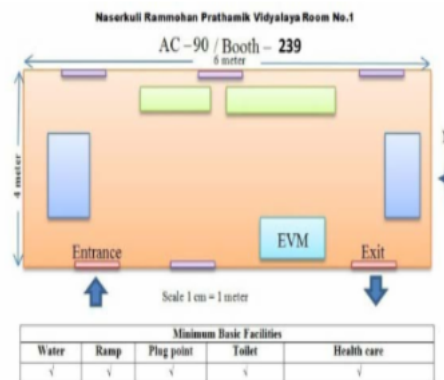

নির্বাচক নিবন্ধন আধিকারিকের স্বাক্ষর

Nazri Naksha

Google Map View

Polling Station Building Front View

Polling Station Front View

Cad View

Key MAP View

1	XZD2311280	নাম : মনি সরকার(বিশ্বাস) স্বামীর নাম: সুশান্ত সরকার বাড়ির নং : রায়নগর বয়স : 27 লিঙ্গ : মহিলা	ফটো উপলব্ধ	2	NEY2754497	নাম : অভিজিৎ অধিকারী পিতার নাম: লক্ষন অধিকারী বাড়ির নং : এন0063 বয়স : 24 লিঙ্গ : পুরুষ	ফটো উপলব্ধ	3	NEY2850048	নাম : পরিমল অধিকারী পিতার নাম: প্রহলাদ অধিকারী বাড়ির নং : এন0063 বয়স : 23 লিঙ্গ : পুরুষ	ফটো উপলব্ধ
4	WB/12/081/642093	নাম : শোভা অধিকারী পিতার নাম: সুবল অধিকারী বাড়ির নং : n0063 বয়স : 59 লিঙ্গ : মহিলা	ফটো উপলব্ধ	5	WB/12/081/642702	নাম : লক্ষন অধিকারী পিতার নাম: সুবল অধিকারী বাড়ির নং : n0063 বয়স : 56 লিঙ্গ : পুরুষ	ফটো উপলব্ধ	6	WB/12/081/642886	নাম : প্রহলাদ অধিকারী পিতার নাম: সুবল অধিকারী বাড়ির নং : n0063 বয়স : 54 লিঙ্গ : পুরুষ	ফটো উপলব্ধ
7	MTM1874973	নাম : রিপনা অধিকারী স্বামীর নাম: প্রহ্লাদ অধিকারী বাড়ির নং : n0063 বয়স : 48 লিঙ্গ : মহিলা	ফটো উপলব্ধ	8	NEY2254084	নাম : প্রবীত্র অধিকারী পিতার নাম: প্রহ্লাদ অধিকারী বাড়ির নং : n0063 বয়স : 28 লিঙ্গ : পুরুষ	ফটো উপলব্ধ	9	NEY2254175	নাম : নকুল অধিকারী পিতার নাম: লক্ষন অধিকারী বাড়ির নং : n0063 বয়স : 28 লিঙ্গ : পুরুষ	ফটো উপলব্ধ
10	NEY2796811	নাম : মালতী আচার্য স্বামীর নাম: মানিক আচার্য বাড়ির নং : n0114 বয়স : 65 লিঙ্গ : মহিলা	ফটো উপলব্ধ	11	NEY2909000	নাম : প্রিয়ান্বিতা আচার্য পিতার নাম: মানিক আচার্য বাড়ির নং : এন0114 বয়স : 21 লিঙ্গ : মহিলা	ফটো উপলব্ধ	12	WB/12/081/660220	নাম : মনি দাস পিতার নাম: মনোরঞ্জন দাস বাড়ির নং : n0105 বয়স : 50 লিঙ্গ : মহিলা	ফটো উপলব্ধ
13	WB/12/081/642452	নাম : নীলমনি আচার্য পিতার নাম: রাধাবল্লভ আচার্য বাড়ির নং : n00231 বয়স : 56 লিঙ্গ : পুরুষ	ফটো উপলব্ধ	14	NEY2511848	নাম : বিপুল চন্দ্র কীর্তিনিয়া পিতার নাম: ভরত কীর্তিনিয়া বাড়ির নং : এন0012 বয়স : 59 লিঙ্গ : পুরুষ	ফটো উপলব্ধ	15	NEY2511855	নাম : মহাদেব কীর্তিনিয়া পিতার নাম: বিপুল কীর্তিনিয়া বাড়ির নং : এন0012 বয়স : 30 লিঙ্গ : পুরুষ	ফটো উপলব্ধ
Q 16	NEY2511863	নাম : রচনা কীর্তিনিয়া স্বামীর নাম: বিপুল কীর্তিনিয়া বাড়ির নং : এন0012 বয়স : 55 লিঙ্গ : মহিলা	ফটো উপলব্ধ	17	WB/12/081/642594	নাম : শেফালী গায়োন স্বামীর নাম: নিরঞ্জন গায়োন বাড়ির নং : n0200 বয়স : 76 লিঙ্গ : মহিলা	ফটো উপলব্ধ	18	WB/12/081/642148	নাম : গায়িত্রী ঘোষ স্বামীর নাম: ধীরেন ঘোষ বাড়ির নং : n0030 বয়স : 81 লিঙ্গ : মহিলা	ফটো উপলব্ধ
19	WB/12/081/642483	নাম : বাসন্তী ঘোষ স্বামীর নাম: গৌতম ঘোষ বাড়ির নং : n0030 বয়স : 57 লিঙ্গ : মহিলা	ফটো উপলব্ধ	20	MTM3129004	নাম : রাজু ঘোষ পিতার নাম: গৌতম ঘোষ বাড়ির নং : n0030 বয়স : 37 লিঙ্গ : পুরুষ	ফটো উপলব্ধ	21	WB/12/081/642441	নাম : উত্তম ঘোষ পিতার নাম: ধীরেন ঘোষ বাড়ির নং : n0030 বয়স : 51 লিঙ্গ : পুরুষ	ফটো উপলব্ধ
22	MTK1832708	নাম : কনিকা ঘোষ স্বামীর নাম: উত্তম ঘোষ বাড়ির নং : n0030 বয়স : 45 লিঙ্গ : মহিলা	ফটো উপলব্ধ	23	NEY2849461	নাম : সাগর ঘোষ পিতার নাম: উত্তম ঘোষ বাড়ির নং : এন0030 বয়স : 22 লিঙ্গ : পুরুষ	ফটো উপলব্ধ	24	NEY2000834	নাম : সমাঞ্জি চ্যাটার্জী স্বামীর নাম: সমীর চ্যাটার্জী বাড়ির নং : n0156 বয়স : 30 লিঙ্গ : মহিলা	ফটো উপলব্ধ
25	NEY2853562	নাম : মুকুল চ্যাটার্জী পিতার নাম: মধুসূদন চ্যাটার্জী বাড়ির নং : n0002 বয়স : 61 লিঙ্গ : পুরুষ	ফটো উপলব্ধ	26	NEY2983385	নাম : পূর্ণিমা চ্যাটার্জী স্বামীর নাম: মুকুল চ্যাটার্জী বাড়ির নং : n0002 বয়স : 58 লিঙ্গ : মহিলা	ফটো উপলব্ধ	27	NEY0997353	নাম : বাপ্পা চ্যাটার্জী পিতার নাম: মুকুল চ্যাটার্জী বাড়ির নং : n0002 বয়স : 38 লিঙ্গ : পুরুষ	ফটো উপলব্ধ
28	WB/12/081/642317	নাম : পূর্ণিমা চ্যাটার্জী স্বামীর নাম: শঙ্কর চ্যাটার্জী বাড়ির নং : n0002 বয়স : 53 লিঙ্গ : মহিলা	ফটো উপলব্ধ	29	WB/12/081/642189	নাম : সঞ্জিত চ্যাটার্জী পিতার নাম: শ্যামাপদ চ্যাটার্জী বাড়ির নং : n0003 বয়স : 63 লিঙ্গ : পুরুষ	ফটো উপলব্ধ	30	WB/12/081/642033	নাম : সন্দ্যা চ্যাটার্জী স্বামীর নাম: সঞ্জিত চ্যাটার্জী বাড়ির নং : n0003 বয়স : 58 লিঙ্গ : মহিলা	ফটো উপলব্ধ