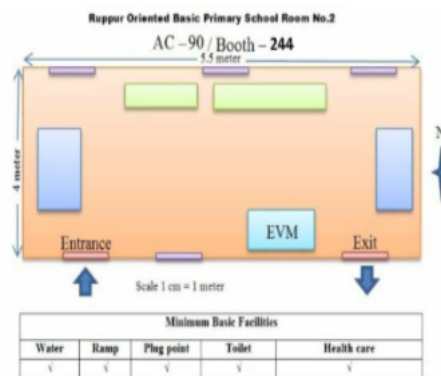

Key MAP View