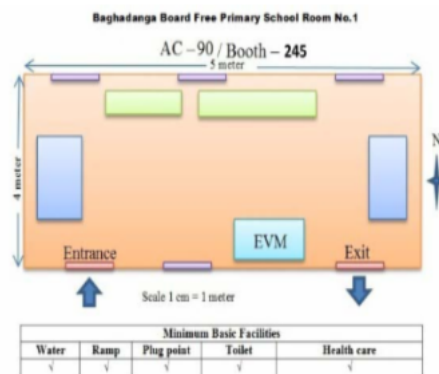

Key MAP View