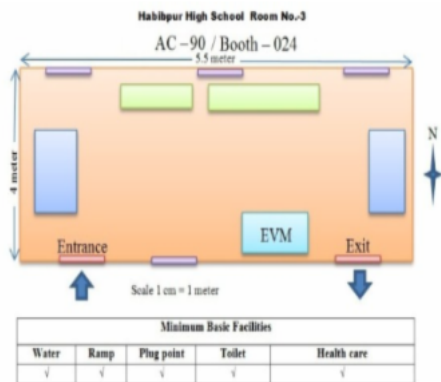

Cad View

Key MAP View