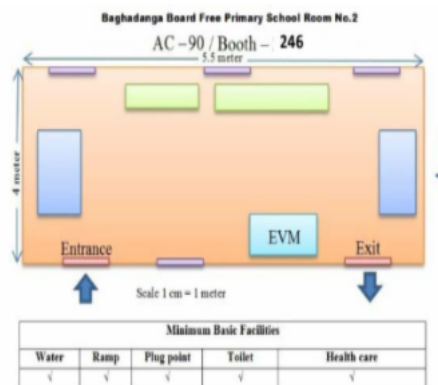

Key MAP View