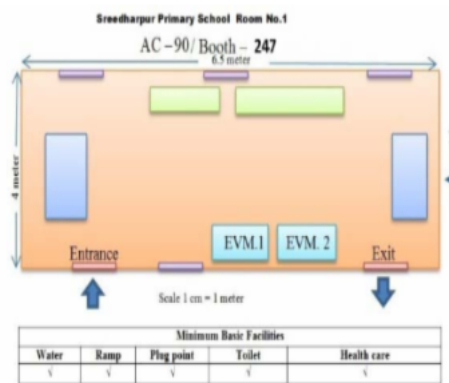

নির্বাচক নিবন্ধন আধিকারিকের স্বাক্ষর

Nazri Naksha

Google Map View

Polling Station Building Front View

Polling Station Front View

Cad View

Key MAP View

1 নাম : মধুসূদন অধিকারী পিতার নাম: হরিদাস অধিকারী বাড়ির নং : n0238 বয়স : 57 লিঙ্গ : পুরুষ	WB/12/080/405458	ফটো উপলব্ধ	2 নাম : মিতা অধিকারী স্বামীর নাম: শুভঙ্কর অধিকারী বাড়ির নং : n0215 বয়স : 41 লিঙ্গ : মহিলা	MTK2777092	ফটো উপলব্ধ	3 নাম : সুনীতি হালদার স্বামীর নাম: রাহুল হালদার বাড়ির নং : n0157 বয়স : 33 লিঙ্গ : মহিলা	NEY1718410	ফটো উপলব্ধ
4 নাম : জয়ন্তী অধিকারী স্বামীর নাম: চণ্ডী অধিকারী বাড়ির নং : n0156 বয়স : 55 লিঙ্গ : মহিলা	NEY3048360	ফটো উপলব্ধ	5 নাম : চণ্ডী অধিকারী পিতার নাম: শীতল অধিকারী বাড়ির নং : n0156 বয়স : 61 লিঙ্গ : পুরুষ	WB/12/080/405339	ফটো উপলব্ধ	6 নাম : বিশুজিৎ অধিকারী পিতার নাম: গোবিন্দ অধিকারী বাড়ির নং : n0127 বয়স : 32 লিঙ্গ : পুরুষ	NEY1868645	ফটো উপলব্ধ
7 নাম : শুভ অধিকারী পিতার নাম: গোবিন্দ অধিকারী বাড়ির নং : n0127 বয়স : 30 লিঙ্গ : পুরুষ	NEY2007003	ফটো উপলব্ধ	8 নাম : লিপিকা অধিকারী স্বামীর নাম: গোবিন্দ অধিকারী বাড়ির নং : n0127 বয়স : 56 লিঙ্গ : মহিলা	WB/12/080/405185	ফটো উপলব্ধ	9 নাম : কম্পনা অধিকারী স্বামীর নাম: কৃষ্ণ অধিকারী বাড়ির নং : n0058 বয়স : 53 লিঙ্গ : মহিলা	WB/12/080/405166	ফটো উপলব্ধ
10 নাম : কৃষ্ণ অধিকারী পিতার নাম: প্রাণবল্লভ অধিকারী বাড়ির নং : n0058 বয়স : 61 লিঙ্গ : পুরুষ	WB/12/080/405135	ফটো উপলব্ধ	11 নাম : কার্তিক অধিকারী পিতার নাম: নিত্যগোপাল অধিকারী বাড়ির নং : n0057 বয়স : 38 লিঙ্গ : পুরুষ	MTK3189370	ফটো উপলব্ধ	12 নাম : আল্লা অধিকারী স্বামীর নাম: নিত্যগোপাল অধিকারী বাড়ির নং : n0057 বয়স : 76 লিঙ্গ : মহিলা	WB/12/080/405286	ফটো উপলব্ধ
13 নাম : নিত্য গোপাল অধিকারী পিতার নাম: প্রাণ বল্লভ অধিকারী বাড়ির নং : n0057 বয়স : 81 লিঙ্গ : পুরুষ	WB/12/080/405283	ফটো উপলব্ধ	14 নাম : ললীতা অধিকারী স্বামীর নাম: দিলীপ অধিকারী বাড়ির নং : n0056 বয়স : 51 লিঙ্গ : মহিলা	MTK2777043	ফটো উপলব্ধ	15 নাম : দিলীপ অধিকারী পিতার নাম: অনন্ত অধিকারী বাড়ির নং : n0056 বয়স : 57 লিঙ্গ : পুরুষ	MTK2777035	ফটো উপলব্ধ
16 নাম : শম্ভু অধিকারী পিতার নাম: হরিদাস অধিকারী বাড়ির নং : n0055 বয়স : 51 লিঙ্গ : পুরুষ	WB/12/080/405393	ফটো উপলব্ধ	17 নাম : সুজাতা অধিকারী স্বামীর নাম: মৃত্যুঞ্জয় অধিকারী বাড়ির নং : n0054 বয়স : 33 লিঙ্গ : মহিলা	NEY2132074	ফটো উপলব্ধ	18 নাম : সাধনা অধিকারী স্বামীর নাম: প্রভাত কুমার অধিকারী বাড়ির নং : n0054 বয়স : 31 লিঙ্গ : মহিলা	NEY2132082	ফটো উপলব্ধ
19 নাম : প্রভাত কুমার অধিকারী পিতার নাম: মণ্টু অধিকারী বাড়ির নং : n0054 বয়স : 41 লিঙ্গ : পুরুষ	MTK2778207	ফটো উপলব্ধ	20 নাম : মৃত্যুঞ্জয় অধিকারী পিতার নাম: মণ্টু অধিকারী বাড়ির নং : n0054 বয়স : 45 লিঙ্গ : পুরুষ	MTK3095114	ফটো উপলব্ধ	21 নাম : মঞ্জু অধিকারী স্বামীর নাম: মণ্টু অধিকারী বাড়ির নং : n0054 বয়স : 67 লিঙ্গ : মহিলা	WB/12/080/405280	ফটো উপলব্ধ
22 নাম : মণ্টু অধিকারী পিতার নাম: হরেকৃষ্ণ অধিকারী বাড়ির নং : n0054 বয়স : 79 লিঙ্গ : পুরুষ	WB/12/080/405395	ফটো উপলব্ধ	23 নাম : শুভ অধিকারী পিতার নাম: মধুসূদন অধিকারী বাড়ির নং : n0053 বয়স : 29 লিঙ্গ : পুরুষ	NEY2131969	ফটো উপলব্ধ	24 নাম : শ্যামলী অধিকারী স্বামীর নাম: মধুসূদন অধিকারী বাড়ির নং : n0053 বয়স : 50 লিঙ্গ : মহিলা	WB/12/080/405459	ফটো উপলব্ধ
25 নাম : মিতু অধিকারী (চক্রবর্তী) স্বামীর নাম: শ্রীবাস অধিকারী বাড়ির নং : n0051 বয়স : 37 লিঙ্গ : মহিলা	MTK3302130	ফটো উপলব্ধ	26 নাম : মানস অধিকারী পিতার নাম: জয়কৃষ্ণ অধিকারী বাড়ির নং : n0047 বয়স : 42 লিঙ্গ : পুরুষ	MTK2610442	ফটো উপলব্ধ	27 নাম : নীলিমা অধিকারী স্বামীর নাম: জয়কৃষ্ণ অধিকারী বাড়ির নং : n0047 বয়স : 61 লিঙ্গ : মহিলা	WB/12/080/405276	ফটো উপলব্ধ
28 নাম : জয়কৃষ্ণ অধিকারী পিতার নাম: হাজারী অধিকারী বাড়ির নং : n0047 বয়স : 71 লিঙ্গ : পুরুষ	WB/12/080/405100	ফটো উপলব্ধ	29 নাম : অজন্তা অধিকারী (বিশ্বাস) স্বামীর নাম: কার্তিক অধিকারী বাড়ির নং : n0046 বয়স : 39 লিঙ্গ : মহিলা	GMV2695641	ফটো উপলব্ধ	30 নাম : গীতা অধিকারী স্বামীর নাম: হরেকৃষ্ণ অধিকারী বাড়ির নং : n0046 বয়স : 71 লিঙ্গ : মহিলা	WB/12/080/405119	ফটো উপলব্ধ