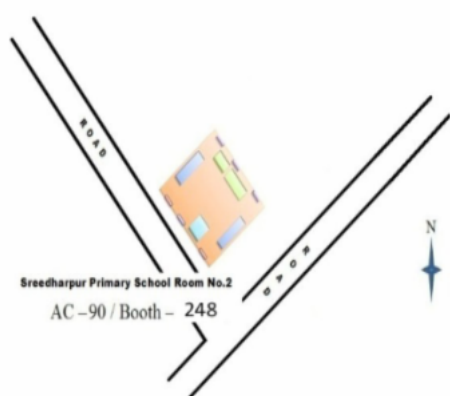

Nazri Naksha