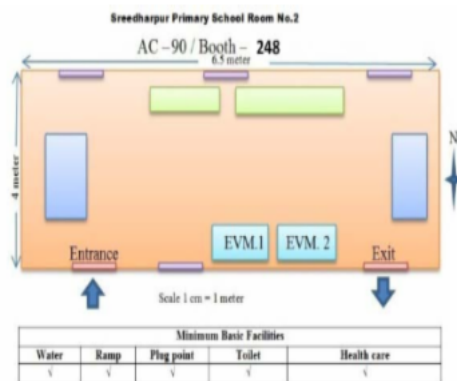

নির্বাচক নিবন্ধন আধিকারিকের স্বাক্ষর

Nazri Naksha

Google Map View

Polling Station Building Front View

Polling Station Front View

Cad View

Key MAP View

1	WB/12/080/408216	নাম : বিশ্বনাথ অধিকারী পিতার নাম: সাধুচরণ অধিকারী বাড়ির নং : n0036 বয়স : 58 লিঙ্গ : পুরুষ	ফটো উপলব্ধ	2	WB/12/080/408191	নাম : নয়নমনি অধিকারী স্বামীর নাম: বিশ্বনাথ অধিকারী বাড়ির নং : n0036 বয়স : 54 লিঙ্গ : মহিলা	ফটো উপলব্ধ	3	WB/12/080/408298	নাম : হরনারায়ন অধিকারী পিতার নাম: সাধুচরণ অধিকারী বাড়ির নং : n0037 বয়স : 69 লিঙ্গ : পুরুষ	ফটো উপলব্ধ
4	WB/12/080/408197	নাম : কালিদাসী অধিকারী স্বামীর নাম: হরনারায়ন অধিকারী বাড়ির নং : n0037 বয়স : 62 লিঙ্গ : মহিলা	ফটো উপলব্ধ	5	MTK3189701	নাম : রেবা অধিকারী স্বামীর নাম: পরিতোষ অধিকারী বাড়ির নং : n0037 বয়স : 37 লিঙ্গ : মহিলা	ফটো উপলব্ধ	6	MTK2610582	নাম : পরিতোষ অধিকারী পিতার নাম: হরনারায়ন অধিকারী বাড়ির নং : n0037 বয়স : 39 লিঙ্গ : পুরুষ	ফটো উপলব্ধ
7	NEY2545366	নাম : বেদনা মন্ডল স্বামীর নাম: নিধুরাম মন্ডল বাড়ির নং : এন0036 বয়স : 47 লিঙ্গ : মহিলা	ফটো উপলব্ধ	8	NEY2403194	নাম : দেবাশিষ অধিকারী পিতার নাম: বিশ্বনাথ অধিকারী বাড়ির নং : n0036 বয়স : 26 লিঙ্গ : পুরুষ	ফটো উপলব্ধ	9	NEY2601425	নাম : বিশ্বজিৎ মন্ডল পিতার নাম: নেদুরাম মন্ডল বাড়ির নং : n0025 বয়স : 26 লিঙ্গ : পুরুষ	ফটো উপলব্ধ
10	NEY2601615	নাম : বিজয় মন্ডল পিতার নাম: নেধুরাম মন্ডল বাড়ির নং : n0025 বয়স : 25 লিঙ্গ : পুরুষ	ফটো উপলব্ধ	11	MTK3198355	নাম : দুর্গা কীর্তিনীয়া স্বামীর নাম: গৌতম কীর্তিনীয়া বাড়ির নং : n0268 বয়স : 43 লিঙ্গ : মহিলা	ফটো উপলব্ধ	12	MTK277563	নাম : গৌতম কীর্তিনীয়া মায়ের নাম: মমতা কীর্তিনীয়া বাড়ির নং : n0106 বয়স : 46 লিঙ্গ : পুরুষ	ফটো উপলব্ধ
13	WB/12/080/408103	নাম : মমতা কীর্তিনীয়া স্বামীর নাম: নিরোদ কীর্তিনীয়া বাড়ির নং : n0106 বয়স : 71 লিঙ্গ : মহিলা	ফটো উপলব্ধ	14	MTK2778322	নাম : সোনাতন কীর্তিনীয়া পিতার নাম: মনীন্দ্রনাথ কীর্তিনীয়া বাড়ির নং : n0105 বয়স : 39 লিঙ্গ : পুরুষ	ফটো উপলব্ধ	15	NEY1491471	নাম : সন্ধ্যা কীর্তিনীয়া স্বামীর নাম: মনীন্দ্রনাথ কীর্তিনীয়া বাড়ির নং : n0105 বয়স : 40 লিঙ্গ : মহিলা	ফটো উপলব্ধ
16	MTK2453884	নাম : মুনাল কীর্তিনীয়া পিতার নাম: মনীন্দ্র কীর্তিনীয়া বাড়ির নং : n0105 বয়স : 47 লিঙ্গ : পুরুষ	ফটো উপলব্ধ	17	WB/12/080/408025	নাম : মনীন্দ্র কীর্তিনীয়া পিতার নাম: যাদব কীর্তিনীয়া বাড়ির নং : n0105 বয়স : 76 লিঙ্গ : পুরুষ	ফটো উপলব্ধ	18	NEY2896470	নাম : মৃত্যুঞ্জয় কীর্তিনীয়া পিতার নাম: মুগাল কীর্তিনীয়া বাড়ির নং : এন0106 বয়স : 21 লিঙ্গ : পুরুষ	ফটো উপলব্ধ
19	NEY2972784	নাম : সঞ্জয় কীর্তিনীয়া পিতার নাম: সনাতন কীর্তিনীয়া বাড়ির নং : এন0105 বয়স : 21 লিঙ্গ : পুরুষ	ফটো উপলব্ধ	20	NEY2896744	নাম : প্রীতি কীর্তিনীয়া পিতার নাম: গৌতম কীর্তিনীয়া বাড়ির নং : এন0106 বয়স : 21 লিঙ্গ : মহিলা	ফটো উপলব্ধ	21	NEY2403210	নাম : মৌসুমি খাতুন (মন্ডল) স্বামীর নাম: সাদাম মন্ডল বাড়ির নং : n0174 বয়স : 28 লিঙ্গ : মহিলা	ফটো উপলব্ধ
22	XLL1367663	নাম : বাসনা বিশ্বাস স্বামীর নাম: নাকু বিশ্বাস বাড়ির নং : এন0024 বয়স : 35 লিঙ্গ : মহিলা	ফটো উপলব্ধ	23	WB/12/080/408244	নাম : প্রফুল্ল গোলদার পিতার নাম: মোহন গোলদার বাড়ির নং : n0024 বয়স : 99 লিঙ্গ : পুরুষ	ফটো উপলব্ধ	24	WB/12/080/408425	নাম : নির্মলা গোলদার স্বামীর নাম: প্রফুল্ল গোলদার বাড়ির নং : n0024 বয়স : 79 লিঙ্গ : মহিলা	ফটো উপলব্ধ
25	MTK2454130	নাম : গোবিন্দ বিশ্বাস পিতার নাম: জ্ঞানেন্দ্র বিশ্বাস বাড়ির নং : n0024 বয়স : 80 লিঙ্গ : পুরুষ	ফটো উপলব্ধ	26	MTK2978732	নাম : গৌতম বিশ্বাস পিতার নাম: গোবিন্দ বিশ্বাস বাড়ির নং : n0024 বয়স : 45 লিঙ্গ : পুরুষ	ফটো উপলব্ধ	27	NEY1490978	নাম : রূপালী বিশ্বাস পিতার নাম: গোবিন্দ বিশ্বাস বাড়ির নং : n0024 বয়স : 35 লিঙ্গ : মহিলা	ফটো উপলব্ধ
28	NEY1491034	নাম : সান্তনা গোলদার স্বামীর নাম: ধ্রুব গোলদার বাড়ির নং : n0024 বয়স : 40 লিঙ্গ : মহিলা	ফটো উপলব্ধ	29	MTK1844547	নাম : ধ্রুব গোলদার পিতার নাম: প্রফুল্লচন্দ্র গোলদার বাড়ির নং : n0024 বয়স : 48 লিঙ্গ : পুরুষ	ফটো উপলব্ধ	30	NEY2757268	নাম : জ্যোতি গোলদার পিতার নাম: দ্রুব গোলদার বাড়ির নং : এন0024 বয়স : 23 লিঙ্গ : পুরুষ	ফটো উপলব্ধ