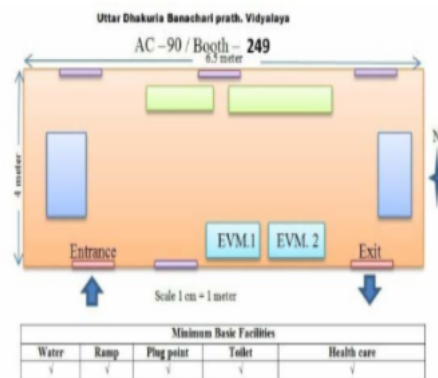

Key MAP View