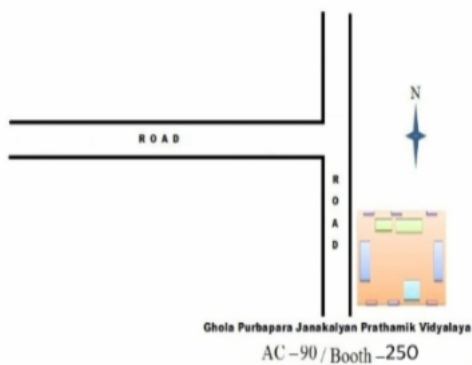

Nazri Naksha