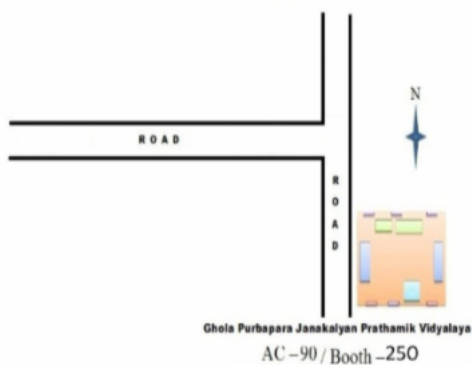

নির্বাচক নিবন্ধন আধিকারিকের স্বাক্ষর

Nazri Naksha

Google Map View

Polling Station Building Front View

Polling Station Front View

Cad View

Key MAP View

1 নাম : বাপ্পা অধিকারী পিতার নাম: শশাঙ্ক অধিকারী বাড়ির নং : n0144 বয়স : 40 লিঙ্গ : পুরুষ	MTK2779494 ফটো উপলব্ধ	2 নাম : পম্পা অধিকারী(বিশ্বাস) স্বামীর নাম: সমীর অধিকারী বাড়ির নং : n0144 বয়স : 44 লিঙ্গ : মহিলা	MTK2979375 ফটো উপলব্ধ	3 নাম : সমীর অধিকারী পিতার নাম: শশাঙ্ক অধিকারী বাড়ির নং : n0144 বয়স : 51 লিঙ্গ : পুরুষ	MTK2454577 ফটো উপলব্ধ
4 নাম : সঞ্জয় কুমার অধিকারী পিতার নাম: শশাঙ্ক অধিকারী বাড়ির নং : n0144 বয়স : 56 লিঙ্গ : পুরুষ	NEY3041324 ফটো উপলব্ধ	5 নাম : সায়ন অধিকারী পিতার নাম: শরৎ অধিকারী বাড়ির নং : n0143 বয়স : 33 লিঙ্গ : পুরুষ	NEY1719103 ফটো উপলব্ধ	6 নাম : তুহিন অধিকারী পিতার নাম: তারাশঙ্কর অধিকারী বাড়ির নং : n0141 বয়স : 42 লিঙ্গ : পুরুষ	MTK2454528 ফটো উপলব্ধ
7 নাম : সুমঙ্গল অধিকারী পিতার নাম: অরুণ অধিকারী বাড়ির নং : n0076 বয়স : 43 লিঙ্গ : পুরুষ	NEY1048321 ফটো উপলব্ধ	8 নাম : অপূর্ব অধিকারী পিতার নাম: অরুণ অধিকারী বাড়ির নং : n0076 বয়স : 56 লিঙ্গ : পুরুষ	WB/12/080/411689 ফটো উপলব্ধ	9 নাম : বাবু অধিকারী পিতার নাম: অবিলাশ অধিকারী বাড়ির নং : n0051 বয়স : 45 লিঙ্গ : পুরুষ	MTK3095577 ফটো উপলব্ধ
10 নাম : শিখা বিশ্বাস স্বামীর নাম: জীবন বিশ্বাস বাড়ির নং : n0037 বয়স : 48 লিঙ্গ : মহিলা	MTK1842913 ফটো উপলব্ধ	11 নাম : কৃষ্ণা বিশ্বাস স্বামীর নাম: পিযুষ বিশ্বাস বাড়ির নং : n0037 বয়স : 50 লিঙ্গ : মহিলা	MTK3095585 ফটো উপলব্ধ	12 নাম : কপিল অধিকারী পিতার নাম: হারান অধিকারী বাড়ির নং : n0037 বয়স : 40 লিঙ্গ : পুরুষ	MTK2779486 ফটো উপলব্ধ
13 নাম : রজত অধিকারী পিতার নাম: ননীগোপাল অধিকারী বাড়ির নং : n0033 বয়স : 36 লিঙ্গ : পুরুষ	MTK3300787 ফটো উপলব্ধ	14 নাম : কৃষ্ণা অধিকারী স্বামীর নাম: ননীগোপাল অধিকারী বাড়ির নং : n0033 বয়স : 75 লিঙ্গ : মহিলা	WB/12/080/411753 ফটো উপলব্ধ	15 নাম : মাদুরী অধিকারী পিতার নাম: বাসুদেব অধিকারী বাড়ির নং : n0024 বয়স : 42 লিঙ্গ : মহিলা	MTK2454551 ফটো উপলব্ধ
16 নাম : গৌর দাস অধিকারী পিতার নাম: বাসুদেব অধিকারী বাড়ির নং : n0024 বয়স : 46 লিঙ্গ : পুরুষ	MTK2454544 ফটো উপলব্ধ	Q 17 নাম : নিলিমা অধিকারী (বিশ্বাস) স্বামীর নাম: মৃত্যুঞ্জয় অধিকারী বাড়ির নং : বয়স : 43 লিঙ্গ : মহিলা	NEY1492206 ফটো উপলব্ধ	18 নাম : মৃত্যুঞ্জয় অধিকারী পিতার নাম: বাসুদেব অধিকারী বাড়ির নং : n0024 বয়স : 56 লিঙ্গ : পুরুষ	WB/12/080/411729 ফটো উপলব্ধ
19 নাম : তাপস অধিকারী পিতার নাম: নিখিল অধিকারী বাড়ির নং : n0022 বয়স : 29 লিঙ্গ : পুরুষ	NEY2133064 ফটো উপলব্ধ	20 নাম : সূচিত্রা অধিকারী পিতার নাম: নিখিল অধিকারী বাড়ির নং : n0022 বয়স : 36 লিঙ্গ : মহিলা	NEY2161917 ফটো উপলব্ধ	21 নাম : দেবশীষ অধিকারী পিতার নাম: ভবানা অধিকারী বাড়ির নং : n0020 বয়স : 35 লিঙ্গ : পুরুষ	NEY1492412 ফটো উপলব্ধ
22 নাম : সুলতা অধিকারী স্বামীর নাম: ভবাণী অধিকারী বাড়ির নং : n0020 বয়স : 61 লিঙ্গ : মহিলা	WB/12/080/411364 ফটো উপলব্ধ	23 নাম : বিপ্লব অধিকারী পিতার নাম: ভবানা অধিকারী বাড়ির নং : n0020 বয়স : 34 লিঙ্গ : পুরুষ	NEY1610799 ফটো উপলব্ধ	24 নাম : পিংকি অধিকারী স্বামীর নাম: দীপঙ্কর অধিকারী বাড়ির নং : n0020 বয়স : 33 লিঙ্গ : মহিলা	NEY1719244 ফটো উপলব্ধ
25 নাম : দীপঙ্কর অধিকারী পিতার নাম: ভবানা অধিকারী বাড়ির নং : n0020 বয়স : 37 লিঙ্গ : পুরুষ	NEY1048438 ফটো উপলব্ধ	26 নাম : ভানুমতি অধিকারী স্বামীর নাম: সূজয় কুমার অধিকারী বাড়ির নং : n0230 বয়স : 36 লিঙ্গ : মহিলা	NEY1323153 ফটো উপলব্ধ	27 নাম : অঞ্জলি অধিকারী স্বামীর নাম: অপূর্ব অধিকারী বাড়ির নং : n0228 বয়স : 48 লিঙ্গ : মহিলা	MTK0047464 ফটো উপলব্ধ
28 নাম : সম্পা অধিকারী স্বামীর নাম: রজত অধিকারী বাড়ির নং : n0210 বয়স : 34 লিঙ্গ : মহিলা	NEY1453935 ফটো উপলব্ধ	29 নাম : আনন্দ অধিকারী পিতার নাম: সুমন্ত অধিকারী বাড়ির নং : n0158 বয়স : 51 লিঙ্গ : পুরুষ	NEY1869429 ফটো উপলব্ধ	30 নাম : মিঠুন বিশ্বাস পিতার নাম: নিখিল বিশ্বাস বাড়ির নং : n0151 বয়স : 36 লিঙ্গ : পুরুষ	NEY2008373 ফটো উপলব্ধ