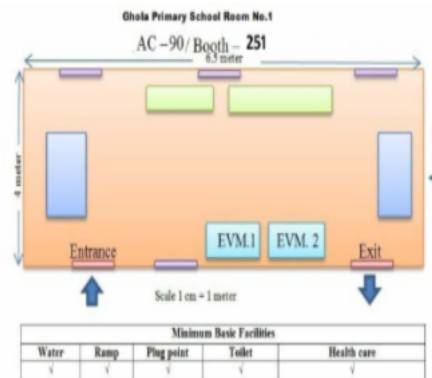

নির্বাচক নিবন্ধন আধিকারিকের স্বাক্ষর

Nazri Naksha

Google Map View

Polling Station Building Front View

Polling Station Front View

Cad View

Key MAP View

1 নাম : আকাশ মন্ডল পিতার নাম: বরুণ কুমার মন্ডল বাড়ির নং : এন0189 বয়স : 21 লিঙ্গ : পুরুষ	NEY2898492	ফটো উপলব্ধ	2 নাম : বরুণ কুমার পিতার নাম: পুলিন বিহারী মন্ডল বাড়ির নং : n0189 বয়স : 53 লিঙ্গ : পুরুষ	WKM0894758	ফটো উপলব্ধ	3 নাম : শ্রাবণী মন্ডল পিতার নাম: বরুণ কুমার মন্ডল বাড়ির নং : এন0189 বয়স : 20 লিঙ্গ : মহিলা	NEY2991214	ফটো উপলব্ধ
4 নাম : পার্থ অধিকারী পিতার নাম: পাঁচুগোপাল অধিকারী বাড়ির নং : n0104 বয়স : 40 লিঙ্গ : পুরুষ	MTK1925304	ফটো উপলব্ধ	5 নাম : সৃতি অধিকারী স্বামীর নাম: প্রসেনজিৎ অধিকারী বাড়ির নং : n0104 বয়স : 37 লিঙ্গ : মহিলা	NEY1492693	ফটো উপলব্ধ	6 নাম : জয় অধিকারী পিতার নাম: পাঁচুগোপাল অধিকারী বাড়ির নং : n0104 বয়স : 37 লিঙ্গ : পুরুষ	MTK3190451	ফটো উপলব্ধ
7 নাম : প্রবীর অধিকারী পিতার নাম: পাঁচুগোপাল অধিকারী বাড়ির নং : n0104 বয়স : 43 লিঙ্গ : পুরুষ	MTK2779734	ফটো উপলব্ধ	8 নাম : রবি অধিকারী পিতার নাম: শিবু অধিকারী বাড়ির নং : n0103 বয়স : 31 লিঙ্গ : পুরুষ	NEY1869783	ফটো উপলব্ধ	9 নাম : প্রদীপ অধিকারী পিতার নাম: শিবু অধিকারী বাড়ির নং : n0103 বয়স : 35 লিঙ্গ : পুরুষ	NEY1492768	ফটো উপলব্ধ
10 নাম : পারুল অধিকারী স্বামীর নাম: শিবু অধিকারী বাড়ির নং : n0103 বয়স : 66 লিঙ্গ : মহিলা	WB/12/080/414151	ফটো উপলব্ধ	11 নাম : প্রসেনজিৎ অধিকারী পিতার নাম: পাঁচু গোপাল অধিকারী বাড়ির নং : n0104 বয়স : 45 লিঙ্গ : পুরুষ	MTK2779726	ফটো উপলব্ধ	12 নাম : সুচিত্রা মালী স্বামীর নাম: শ্যামল মালী বাড়ির নং : n0103 বয়স : 58 লিঙ্গ : মহিলা	NEY2603520	ফটো উপলব্ধ
13 নাম : পাঁচু গোপাল অধিকারী পিতার নাম: রবীন্দ্র অধিকারী বাড়ির নং : n0104 বয়স : 76 লিঙ্গ : পুরুষ	NEY2560613	ফটো উপলব্ধ	14 নাম : মিনা অধিকারী স্বামীর নাম: পাঁচু গোপাল অধিকারী বাড়ির নং : n0104 বয়স : 70 লিঙ্গ : মহিলা	NEY2560639	ফটো উপলব্ধ	15 নাম : গোপীনাথ কুণ্ডু পিতার নাম: ননীগোপাল কুণ্ডু বাড়ির নং : n0227 বয়স : 53 লিঙ্গ : পুরুষ	NEY2709053	ফটো উপলব্ধ
16 নাম : মৃত্যঞ্জয় কুণ্ডু পিতার নাম: ননীগোপাল কুণ্ডু বাড়ির নং : n0233 বয়স : 52 লিঙ্গ : পুরুষ	WB/12/080/405153	ফটো উপলব্ধ	17 নাম : সঞ্জু কুন্ডু পিতার নাম: সমীর কুন্ডু বাড়ির নং : n0232 বয়স : 27 লিঙ্গ : পুরুষ	NEY2377349	ফটো উপলব্ধ	18 নাম : সমীর কুণ্ডু পিতার নাম: ননীগোপাল কুণ্ডু বাড়ির নং : n0232 বয়স : 59 লিঙ্গ : পুরুষ	WB/12/080/405216	ফটো উপলব্ধ
19 নাম : শান্তনু কুণ্ডু পিতার নাম: মৃত্যঞ্জয় কুণ্ডু বাড়ির নং : এন0233 বয়স : 22 লিঙ্গ : পুরুষ	NEY2840361	ফটো উপলব্ধ	20 নাম : সুচিত্রা কুন্ডু স্বামীর নাম: সমীর কুন্ডু বাড়ির নং : n0229 বয়স : 46 লিঙ্গ : মহিলা	MTK2777167	ফটো উপলব্ধ	21 নাম : শুভদ্বীপ কুন্ডু পিতার নাম: গোপীনাথ কুণ্ডু বাড়ির নং : n0227 বয়স : 24 লিঙ্গ : পুরুষ	NEY2603199	ফটো উপলব্ধ
22 নাম : কানন কুন্ডু স্বামীর নাম: গোপীনাথ কুন্ডু বাড়ির নং : n0231 বয়স : 42 লিঙ্গ : মহিলা	MTK2777159	ফটো উপলব্ধ	23 নাম : মিতা কুন্ডু স্বামীর নাম: মৃত্যঞ্জয় কুন্ডু বাড়ির নং : n0230 বয়স : 41 লিঙ্গ : মহিলা	MTK2978690	ফটো উপলব্ধ	24 নাম : রবি কর্মকার পিতার নাম: অরুণ কর্মকার বাড়ির নং : n0126 বয়স : 35 লিঙ্গ : পুরুষ	NEY1492628	ফটো উপলব্ধ
25 নাম : অনিতা কর্মকার স্বামীর নাম: অরুণ কর্মকার বাড়ির নং : n0126 বয়স : 59 লিঙ্গ : মহিলা	WB/12/080/414088	ফটো উপলব্ধ	26 নাম : রিংকি গাইন স্বামীর নাম: সনাতন গাইন বাড়ির নং : বয়স : 37 লিঙ্গ : মহিলা	NEY1193275	ফটো উপলব্ধ	27 নাম : ভারতী গাইন স্বামীর নাম: সুরত গাইন বাড়ির নং : n0142 বয়স : 57 লিঙ্গ : মহিলা	WB/12/080/414347	ফটো উপলব্ধ
28 নাম : সুপদ গাইন পিতার নাম: নারায়ন গাইন বাড়ির নং : n0142 বয়স : 67 লিঙ্গ : পুরুষ	WB/12/080/414701	ফটো উপলব্ধ	29 নাম : কৃষ্ণ গাইন পিতার নাম: অধীর গাইন বাড়ির নং : n0137 বয়স : 43 লিঙ্গ : পুরুষ	NEY1052505	ফটো উপলব্ধ	30 নাম : সনাতন গাইন পিতার নাম: অধীর গাইন বাড়ির নং : n0137 বয়স : 52 লিঙ্গ : পুরুষ	NEY3001195	ফটো উপলব্ধ