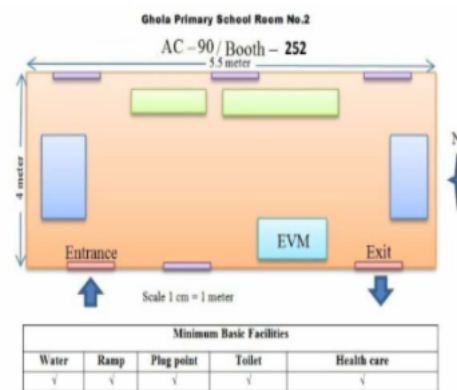

Key MAP View