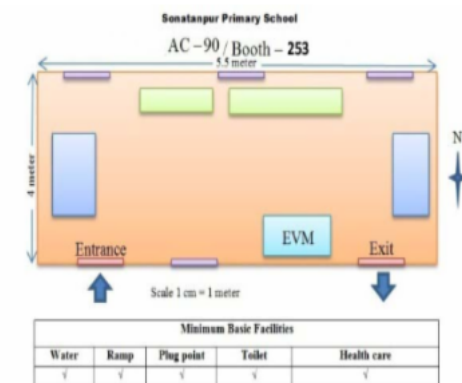

নির্বাচক নিবন্ধন আধিকারিকের স্বাক্ষর

Nazri Naksha

Google Map View

Polling Station Building Front View

Polling Station Front View

Cad View

Key MAP View

1	NEY2558831	নাম : সরস্বতী সিকদার স্বামীর নাম: সুমন্ত শিকদার বাড়ির নং : n0120 বয়স : 55 লিঙ্গ : মহিলা	ফটো উপলব্ধ	2	NEY1611730	নাম : সিন্দু সিকদার পিতার নাম: সুমন্ত সিকদার বাড়ির নং : n0120 বয়স : 34 লিঙ্গ : পুরুষ	ফটো উপলব্ধ	3	CTG3406394	নাম : পম্পা অধিকারী স্বামীর নাম: দুলাল অধিকারী বাড়ির নং : n0165 বয়স : 48 লিঙ্গ : মহিলা	ফটো উপলব্ধ
4	WB/12/084/090327	নাম : দুলাল অধিকারী পিতার নাম: হরিরহর অধিকারী বাড়ির নং : n0165 বয়স : 56 লিঙ্গ : পুরুষ	ফটো উপলব্ধ	5	NEY2839777	নাম : দিব্যেন্দু অধিকারী পিতার নাম: দুলাল অধিকারী বাড়ির নং : এন0165 বয়স : 22 লিঙ্গ : পুরুষ	ফটো উপলব্ধ	6	NEY2760270	নাম : সরোজ কুমার খান পিতার নাম: সুশান্তা খান বাড়ির নং : এন0038 বয়স : 23 লিঙ্গ : পুরুষ	ফটো উপলব্ধ
7	NEY1870419	নাম : উম্মী খাঁ পিতার নাম: সুশান্ত খাঁ বাড়ির নং : n0038 বয়স : 31 লিঙ্গ : মহিলা	ফটো উপলব্ধ	8	WB/12/080/417200	নাম : সুনীতা খাঁ স্বামীর নাম: সুশান্ত খাঁ বাড়ির নং : n0038 বয়স : 58 লিঙ্গ : মহিলা	ফটো উপলব্ধ	9	WB/12/080/417159	নাম : সুশান্ত খাঁ পিতার নাম: শ্রীবাস খাঁ বাড়ির নং : n0038 বয়স : 61 লিঙ্গ : পুরুষ	ফটো উপলব্ধ
10	WKM1280700	নাম : রৌফন খাতুন স্বামীর নাম: আলি হোসেন মন্ডল বাড়ির নং : n0209 বয়স : 32 লিঙ্গ : মহিলা	ফটো উপলব্ধ	11	MTK3191137	নাম : অনিতা গুহ স্বামীর নাম: অরবিন্দ গুহ বাড়ির নং : n0127 বয়স : 42 লিঙ্গ : মহিলা	ফটো উপলব্ধ	12	WB/12/080/417783	নাম : অরবিন্দ গুহ পিতার নাম: কৃষ্ণপদ গুহ বাড়ির নং : n0127 বয়স : 49 লিঙ্গ : পুরুষ	ফটো উপলব্ধ
13	WB/12/080/417676	নাম : চারুবালা গুহ স্বামীর নাম: কৃষ্ণপদ গুহ বাড়ির নং : n0127 বয়স : 66 লিঙ্গ : মহিলা	ফটো উপলব্ধ	14	NEY2988798	নাম : পিয়ালী গুহ পিতার নাম: অরবিন্দ গুহ বাড়ির নং : এন0127 বয়স : 21 লিঙ্গ : মহিলা	ফটো উপলব্ধ	15	NEY2133981	নাম : অনিতা বিশ্বাস (গুহ) স্বামীর নাম: বিনয় গুহ বাড়ির নং : n0124 বয়স : 36 লিঙ্গ : মহিলা	ফটো উপলব্ধ
16	NEY1870716	নাম : বিনয় গুহ পিতার নাম: ভীষ্ম গুহ বাড়ির নং : n0124 বয়স : 41 লিঙ্গ : পুরুষ	ফটো উপলব্ধ	17	WB/12/080/417470	নাম : চপলা গুহ স্বামীর নাম: ভীষ্ম গুহ বাড়ির নং : n0124 বয়স : 66 লিঙ্গ : মহিলা	ফটো উপলব্ধ	18	WB/12/080/417469	নাম : কমলা গুহ স্বামীর নাম: পরিমল গুহ বাড়ির নং : n0124 বয়স : 51 লিঙ্গ : মহিলা	ফটো উপলব্ধ
19	WB/12/080/417517	নাম : পরিমল গুহ পিতার নাম: মহানন্দ গুহ বাড়ির নং : n0124 বয়স : 56 লিঙ্গ : পুরুষ	ফটো উপলব্ধ	20	NEY1720101	নাম : সুব্রত গুহ পিতার নাম: সুশান্ত গুহ বাড়ির নং : n0124 বয়স : 33 লিঙ্গ : পুরুষ	ফটো উপলব্ধ	21	WB/12/080/417310	নাম : কাজলী গুহ স্বামীর নাম: সুশান্ত গুহ বাড়ির নং : n0124 বয়স : 57 লিঙ্গ : মহিলা	ফটো উপলব্ধ
22	WB/12/080/417721	নাম : সুশান্ত গুহ পিতার নাম: মহানন্দ গুহ বাড়ির নং : n0124 বয়স : 68 লিঙ্গ : পুরুষ	ফটো উপলব্ধ	23	MTK3191194	নাম : সুভঙ্কর গুহ পিতার নাম: ভীষ্মদেব গুহ বাড়ির নং : n0124 বয়স : 37 লিঙ্গ : পুরুষ	ফটো উপলব্ধ	24	WB/12/080/417556	নাম : ভীষ্মদেব গুহ পিতার নাম: মহানন্দ গুহ বাড়ির নং : n0124 বয়স : 71 লিঙ্গ : পুরুষ	ফটো উপলব্ধ
25	WB/12/080/417468	নাম : রাজেশ্বরী গুহ স্বামীর নাম: মহানন্দ গুহ বাড়ির নং : n0124 বয়স : 86 লিঙ্গ : মহিলা	ফটো উপলব্ধ	26	MTK2611101	নাম : বিথীকা ঘোষ স্বামীর নাম: বিশ্বদেব ঘোষ বাড়ির নং : n0058 বয়স : 43 লিঙ্গ : মহিলা	ফটো উপলব্ধ	27	NEY2983948	নাম : বিশ্বদেব ঘোষ পিতার নাম: সনাতন ঘোষ বাড়ির নং : n0058 বয়স : 46 লিঙ্গ : পুরুষ	ফটো উপলব্ধ
28	MTK2457463	নাম : বর্না রানী ঘোষ স্বামীর নাম: বিভূতি ভূষণ ঘোষ বাড়ির নং : n0012 বয়স : 46 লিঙ্গ : মহিলা	ফটো উপলব্ধ	29	NEY2009801	নাম : বিভূতি ভূষণ ঘোষ পিতার নাম: প্রফুল্ল কুমার ঘোষ বাড়ির নং : n0012 বয়স : 55 লিঙ্গ : পুরুষ	ফটো উপলব্ধ	30	NEY2258101	নাম : বিপ্লব ঘোষ পিতার নাম: বিশ্বদেব ঘোষ বাড়ির নং : n0058 বয়স : 28 লিঙ্গ : পুরুষ	ফটো উপলব্ধ