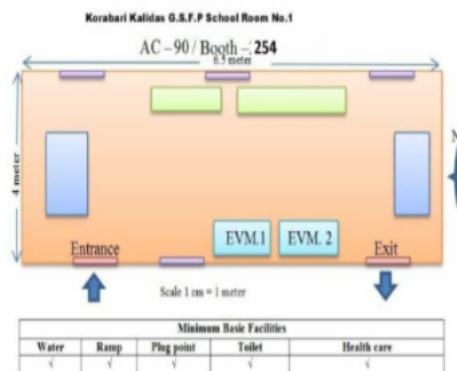

নির্বাচক নিবন্ধন আধিকারিকের স্বাক্ষর

Nazri Naksha

Google Map View

Polling Station Building Front View

Polling Station Front View

Cad View

Key MAP View

1	NEY1389709	ফটো উপলব্ধ	2	WB/12/080/417444	ফটো উপলব্ধ	3	NEY1349471	ফটো উপলব্ধ
নাম : অসিম দাস পিতার নাম : অলোক দাস বাড়ির নং : n0015 বয়স : 35 লিঙ্গ : পুরুষ			নাম : লক্ষী দাস স্বামীর নাম : অলোক দাস বাড়ির নং : n0015 বয়স : 52 লিঙ্গ : মহিলা			নাম : শংকরী দাস স্বামীর নাম : আশুতোষ দাস বাড়ির নং : n0015 বয়স : 47 লিঙ্গ : মহিলা		
4	MTK2781979	ফটো উপলব্ধ	5	MTK2457414	ফটো উপলব্ধ	6	NEY1349489	ফটো উপলব্ধ
নাম : আশুতোষ দাস পিতার নাম : লালকুমার দাস বাড়ির নং : n0015 বয়স : 42 লিঙ্গ : পুরুষ			নাম : বিশ্বনাথ দাস পিতার নাম : লালকুমার দাস বাড়ির নং : n0015 বয়স : 45 লিঙ্গ : পুরুষ			নাম : মায়াদাস স্বামীর নাম : জয়দেব দাস বাড়ির নং : n0015 বয়স : 39 লিঙ্গ : মহিলা		
7	WB/12/080/417674	ফটো উপলব্ধ	8	NEY2559243	ফটো উপলব্ধ	9	WB/12/080/417268	ফটো উপলব্ধ
নাম : জয়দেব দাস পিতার নাম : লালকুমার দাস বাড়ির নং : n0015 বয়স : 52 লিঙ্গ : পুরুষ			নাম : রত্না দাস স্বামীর নাম : লালকুমার দাস বাড়ির নং : n0015 বয়স : 76 লিঙ্গ : মহিলা			নাম : দীপালী আচার্য স্বামীর নাম : মনোরঞ্জন আচার্য বাড়ির নং : n0074 বয়স : 64 লিঙ্গ : মহিলা		
10	JDK6333256	ফটো উপলব্ধ	11	NEY1611532	ফটো উপলব্ধ	12	NEY2766582	ফটো উপলব্ধ
নাম : সন্দীপ ভট্টাচার্য পিতার নাম : বিরেন্দ্র ভট্টাচার্য বাড়ির নং : n0074 বয়স : 50 লিঙ্গ : পুরুষ			নাম : লক্ষী ভট্টাচার্য স্বামীর নাম : সন্দীপ ভট্টাচার্য বাড়ির নং : n0074 বয়স : 42 লিঙ্গ : মহিলা			নাম : রিয়া ভট্টাচার্য পিতার নাম : সন্দীপ ভট্টাচার্য বাড়ির নং : এন0074 বয়স : 23 লিঙ্গ : মহিলা		
13	NEY1349232	ফটো উপলব্ধ	14	NEY2010031	ফটো উপলব্ধ	15	NEY1349182	ফটো উপলব্ধ
নাম : বরুণ ঘোষ পিতার নাম : যোগেন্দ্র ঘোষ বাড়ির নং : n0121 বয়স : 45 লিঙ্গ : পুরুষ			নাম : শোভা ঘোষ(মুন্ডারী) স্বামীর নাম : তরুণ ঘোষ বাড়ির নং : n0121 বয়স : 42 লিঙ্গ : মহিলা			নাম : তরুণ ঘোষ পিতার নাম : যোগেন্দ্রনাথ ঘোষ বাড়ির নং : n0121 বয়স : 46 লিঙ্গ : পুরুষ		
16	MTK3096195	ফটো উপলব্ধ	17	WB/12/080/417099	ফটো উপলব্ধ	18	MTK2781771	ফটো উপলব্ধ
নাম : আভা ঘোষ স্বামীর নাম : যোগেন্দ্র ঘোষ বাড়ির নং : n0121 বয়স : 71 লিঙ্গ : মহিলা			নাম : স্বপ্না দত্ত স্বামীর নাম : বিনয় দত্ত বাড়ির নং : n0101 বয়স : 57 লিঙ্গ : মহিলা			নাম : বিনয় দত্ত পিতার নাম : রতিকান্ত দত্ত বাড়ির নং : n0101 বয়স : 69 লিঙ্গ : পুরুষ		
19	NEY1063411	ফটো উপলব্ধ	20	MTK2781789	ফটো উপলব্ধ	21	NEY2362978	ফটো উপলব্ধ
নাম : কৃষ্ণা দত্ত স্বামীর নাম : প্রভাষ দত্ত বাড়ির নং : n0100 বয়স : 36 লিঙ্গ : মহিলা			নাম : প্রভাষ দত্ত পিতার নাম : মধুসূদন দত্ত বাড়ির নং : n0100 বয়স : 49 লিঙ্গ : পুরুষ			নাম : শম্পা দাস স্বামীর নাম : ঝনু দাস বাড়ির নং : n0002 বয়স : 40 লিঙ্গ : মহিলা		
22	NEY2362960	ফটো উপলব্ধ	23	NEY2362952	ফটো উপলব্ধ	24	NEY2362937	ফটো উপলব্ধ
নাম : ঝনু দাস পিতার নাম : গোপাল দাস বাড়ির নং : n0028 বয়স : 39 লিঙ্গ : পুরুষ			নাম : বাসুদেব দাস পিতার নাম : নেপাল চন্দ্র দাস বাড়ির নং : n0167 বয়স : 43 লিঙ্গ : পুরুষ			নাম : রিনকু দাস স্বামীর নাম : বাসুদেব দাস বাড়ির নং : n0166 বয়স : 39 লিঙ্গ : মহিলা		
25	NEY2362903	ফটো উপলব্ধ	26	NEY2362838	ফটো উপলব্ধ	27	NEY2281244	ফটো উপলব্ধ
নাম : মালা দাস স্বামীর নাম : গোবিন্দনাথ দাস বাড়ির নং : n0026 বয়স : 39 লিঙ্গ : মহিলা			নাম : মলয় দাস পিতার নাম : মাখন দাস বাড়ির নং : n0082 বয়স : 27 লিঙ্গ : পুরুষ			নাম : বাবাই দাস পিতার নাম : তপন দাস বাড়ির নং : n0032 বয়স : 31 লিঙ্গ : পুরুষ		
28	MTK3301991	ফটো উপলব্ধ	29	WB/12/080/417279	ফটো উপলব্ধ	30	NEY2258481	ফটো উপলব্ধ
নাম : ভজা দাস পিতার নাম : দুঃখীরাম দাস বাড়ির নং : n0019 বয়স : 43 লিঙ্গ : পুরুষ			নাম : বিজলী দাস স্বামীর নাম : বিষ্ণু দাস বাড়ির নং : n0007 বয়স : 53 লিঙ্গ : মহিলা			নাম : কম্পনা দাস স্বামীর নাম : নন্দলাল দাস বাড়ির নং : n0039 বয়স : 56 লিঙ্গ : মহিলা		