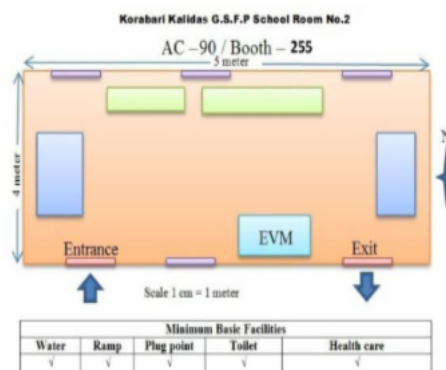

নির্বাচক নিবন্ধন আধিকারিকের স্বাক্ষর

Nazri Naksha

Google Map View

Polling Station Building Front View

Polling Station Front View

Cad View

Key MAP View

1 নাম : শিখা দে স্বামীর নাম: বিশ্বনাথ দে বাড়ির নং : n0233 বয়স : 58 লিঙ্গ : মহিলা	WB/12/080/417278	2 নাম : কার্তিক দাস পিতার নাম: মাখন দাস বাড়ির নং : n0233 বয়স : 65 লিঙ্গ : পুরুষ	UWN2112530	3 নাম : শান্তনু আচার্য পিতার নাম: বিধুভূষণ আচার্য বাড়ির নং : n0010 বয়স : 40 লিঙ্গ : পুরুষ	MTK2782902
4 নাম : কিশোর আচার্য পিতার নাম: বিধুভূষণ আচার্য বাড়ির নং : n0010 বয়স : 53 লিঙ্গ : পুরুষ	WB/12/080/420340	5 নাম : বিধু ভূষণ আচার্য পিতার নাম: অনন্ত আচার্য বাড়ির নং : n0010 বয়স : 84 লিঙ্গ : পুরুষ	NEY2559540	6 নাম : সুশান্ত আচার্য পিতার নাম: বিধুভূষণ আচার্য বাড়ির নং : n0010 বয়স : 48 লিঙ্গ : পুরুষ	WB/12/080/420472
7 নাম : কম্পনা আচার্য স্বামীর নাম: বিধুভূষণ আচার্য বাড়ির নং : n0010 বয়স : 71 লিঙ্গ : মহিলা	WB/12/080/420061	8 নাম : কাকলী আচার্য স্বামীর নাম: সুশান্ত আচার্য বাড়ির নং : n0010 বয়স : 38 লিঙ্গ : মহিলা	NEY1383801	9 নাম : বর্না কর্মকার স্বামীর নাম: গৌরীশঙ্কর কর্মকার বাড়ির নং : n0004 বয়স : 76 লিঙ্গ : মহিলা	WB/12/080/420091
10 নাম : মৌমিতা কর্মকার স্বামীর নাম: সঞ্জীব কর্মকার বাড়ির নং : n0004 বয়স : 33 লিঙ্গ : মহিলা	NEY1612209	11 নাম : সৌমিত্র কর্মকার পিতার নাম: গৌরী শঙ্কর কর্মকার বাড়ির নং : n0004 বয়স : 48 লিঙ্গ : পুরুষ	MTK2782415	12 নাম : সুব্রত কর্মকার পিতার নাম: গৌরীশঙ্কর কর্মকার বাড়ির নং : n0004 বয়স : 41 লিঙ্গ : পুরুষ	MTK2782407
13 নাম : সঞ্জীব কর্মকার পিতার নাম: গৌরী শঙ্কর কর্মকার বাড়ির নং : n0004 বয়স : 49 লিঙ্গ : পুরুষ	MTK1844232	14 নাম : রিয়া দত্ত ঘোষ স্বামীর নাম: বিশ্বজিৎ ঘোষ বাড়ির নং : এন0190 বয়স : 33 লিঙ্গ : মহিলা	NEY2855062	15 নাম : বিশ্বজিৎ ঘোষ পিতার নাম: বিশ্বনাথ ঘোষ বাড়ির নং : n0190 বয়স : 39 লিঙ্গ : পুরুষ	MTK2782928
16 নাম : শুভাশিষ কুমার ঘোষ পিতার নাম: বিমল কৃষ্ণ ঘোষ বাড়ির নং : n0063 বয়স : 47 লিঙ্গ : পুরুষ	MTK1843150	17 নাম : অধীর ঘোষ পিতার নাম: সুবোধ ঘোষ বাড়ির নং : n0061 বয়স : 79 লিঙ্গ : পুরুষ	WB/12/080/420081	18 নাম : অসীমা ঘোষ স্বামীর নাম: অধীর ঘোষ বাড়ির নং : n0061 বয়স : 70 লিঙ্গ : মহিলা	WB/12/080/420124
19 নাম : অভিজিৎ ঘোষ পিতার নাম: অধীর ঘোষ বাড়ির নং : n0061 বয়স : 35 লিঙ্গ : পুরুষ	NEY1494210	20 নাম : রুম্পা ঘোষ স্বামীর নাম: আশীষ ঘোষ বাড়ির নং : n0063 বয়স : 40 লিঙ্গ : মহিলা	HCL3194594	21 নাম : সম্পা ঘোষ স্বামীর নাম: শুভাশিষ কুমার ঘোষ বাড়ির নং : n0063 বয়স : 37 লিঙ্গ : মহিলা	NEY1494376
22 নাম : সন্ধ্যা ঘোষ স্বামীর নাম: বিশ্বনাথ ঘোষ বাড়ির নং : n0190 বয়স : 61 লিঙ্গ : মহিলা	MTK2458016	23 নাম : গীতা রানি ঘোষ স্বামীর নাম: বিমল কৃষ্ণ ঘোষ বাড়ির নং : n0063 বয়স : 69 লিঙ্গ : মহিলা	NEY2608511	24 নাম : বিমল কৃষ্ণ ঘোষ পিতার নাম: বনয়ারীলাল ঘোষ বাড়ির নং : n0063 বয়স : 76 লিঙ্গ : পুরুষ	NEY2608453
25 নাম : দেবশীষ ঘোষ পিতার নাম: বিমল কৃষ্ণ ঘোষ বাড়ির নং : n0063 বয়স : 48 লিঙ্গ : পুরুষ	MTK1842996	26 নাম : আশীষ ঘোষ পিতার নাম: বিমল কৃষ্ণ ঘোষ বাড়ির নং : n0063 বয়স : 50 লিঙ্গ : পুরুষ	NEY2559409	27 নাম : পার্থ চক্রবর্তী পিতার নাম: সুনীল চক্রবর্তী বাড়ির নং : n0097 বয়স : 32 লিঙ্গ : পুরুষ	NEY1871110
28 নাম : পাণ্ডু চক্রবর্তী পিতার নাম: সুনীল চক্রবর্তী বাড়ির নং : n0097 বয়স : 35 লিঙ্গ : পুরুষ	NEY1494079	29 নাম : আরতী চক্রবর্তী স্বামীর নাম: সুনীল চক্রবর্তী বাড়ির নং : n0097 বয়স : 61 লিঙ্গ : মহিলা	WB/12/080/420209	30 নাম : সুনীল চক্রবর্তী পিতার নাম: রমেশ চক্রবর্তী বাড়ির নং : n0097 বয়স : 66 লিঙ্গ : পুরুষ	WB/12/080/420500