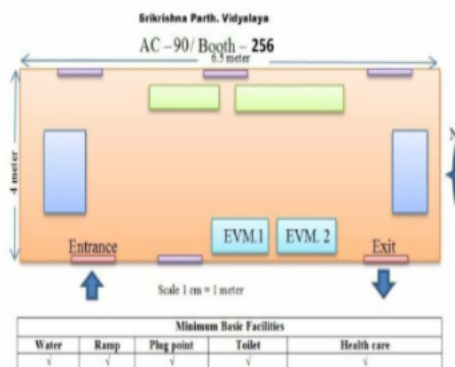

Key MAP View