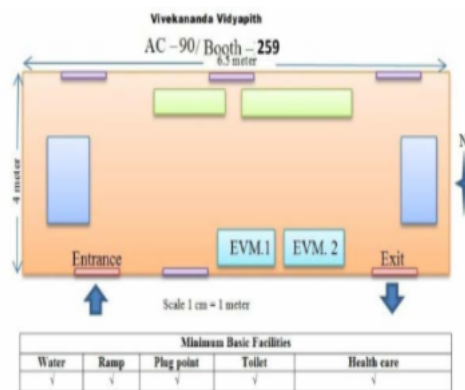

Key MAP View