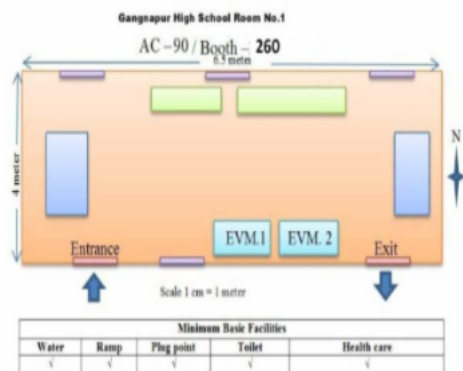

নির্বাচক নিবন্ধন আধিকারিকের স্বাক্ষর

Nazri Naksha

Google Map View

Polling Station Building Front View

Polling Station Front View

Cad View

Key MAP View

1 নাম : ছন্দা দে স্বামীর নাম: দেব প্রসাদ দে বাড়ির নং : n0060 বয়স : 54 লিঙ্গ : মহিলা	NEY3040748 ফটো উপলব্ধ	2 নাম : সীমা দে স্বামীর নাম: বিশ্বরঞ্জন দে বাড়ির নং : n0060 বয়স : 59 লিঙ্গ : মহিলা	MTK1915990 ফটো উপলব্ধ	3 নাম : তনয় দে পিতার নাম: বিশ্বরঞ্জন দে বাড়ির নং : n0060 বয়স : 39 লিঙ্গ : পুরুষ	MTK2981173 ফটো উপলব্ধ
4 নাম : সজয় দে পিতার নাম: বিশ্বরঞ্জন দে বাড়ির নং : n0060 বয়স : 35 লিঙ্গ : পুরুষ	NEY1613538 ফটো উপলব্ধ	5 নাম : মিতা দে স্বামীর নাম: শ্যামল রঞ্জন দে বাড়ির নং : এন0060 বয়স : 57 লিঙ্গ : মহিলা	NEY3040755 ফটো উপলব্ধ	6 নাম : কমল দে পিতার নাম: সুরেন্দ্র নাথ দে বাড়ির নং : n0060 বয়স : 57 লিঙ্গ : পুরুষ	NEY1094044 ফটো উপলব্ধ
7 নাম : সুমিতা দে স্বামীর নাম: কমল দে বাড়ির নং : n0060 বয়স : 56 লিঙ্গ : মহিলা	WB/12/080/432172 ফটো উপলব্ধ	8 নাম : সাগর দে পিতার নাম: কমল দে বাড়ির নং : n0060 বয়স : 27 লিঙ্গ : পুরুষ	NEY2364321 ফটো উপলব্ধ	9 নাম : সপ্তর্ষি দে পিতার নাম: শ্যামল রঞ্জন দে বাড়ির নং : n0060 বয়স : 28 লিঙ্গ : পুরুষ	NEY2259653 ফটো উপলব্ধ
10 নাম : স্নেহা দে পিতার নাম: শ্যামল রঞ্জন দে বাড়ির নং : n0060 বয়স : 24 লিঙ্গ : মহিলা	NEY2615607 ফটো উপলব্ধ	11 নাম : শ্যামল রঞ্জন দে পিতার নাম: সুরেন্দ্র নাথ দে বাড়ির নং : n0060 বয়স : 61 লিঙ্গ : পুরুষ	NEY2793867 ফটো উপলব্ধ	12 নাম : প্রমিলা ভক্ত স্বামীর নাম: সমর চন্দ্র ভক্ত বাড়ির নং : n0246 বয়স : 79 লিঙ্গ : মহিলা	NEY2039246 ফটো উপলব্ধ
13 নাম : সুমন্ত্র সেন পিতার নাম: সুকুমার সেন বাড়ির নং : 2 বয়স : 51 লিঙ্গ : পুরুষ	UPU3676988 ফটো উপলব্ধ	14 নাম : তমন্না সুমন্ত্র সেন পিতার নাম: সুমন্ত্র সেন বাড়ির নং : 00এন বয়স : 21 লিঙ্গ : মহিলা	NEY2974699 ফটো উপলব্ধ	15 নাম : তানিশ সুমন্ত্র সেন পিতার নাম: সুমন্ত্র সেন বাড়ির নং : 00এন বয়স : 20 লিঙ্গ : পুরুষ	NEY2972636 ফটো উপলব্ধ
16 নাম : রাখী কুন্ডু (পোদ্দার) স্বামীর নাম: শঙ্কর কুন্ডু বাড়ির নং : n0100 বয়স : 39 লিঙ্গ : মহিলা	MTK3192648 ফটো উপলব্ধ	17 নাম : জয়িতা কুন্ডু স্বামীর নাম: গৌতম কুন্ডু বাড়ির নং : n0100 বয়স : 30 লিঙ্গ : মহিলা	NEY2135838 ফটো উপলব্ধ	18 নাম : গৌতম কুন্ডু পিতার নাম: সুনীল কুন্ডু বাড়ির নং : n0100 বয়স : 41 লিঙ্গ : পুরুষ	MTK2786036 ফটো উপলব্ধ
19 নাম : রম্পা কুন্ডু স্বামীর নাম: উত্তম কুন্ডু বাড়ির নং : n0100 বয়স : 34 লিঙ্গ : মহিলা	NEY2135812 ফটো উপলব্ধ	20 নাম : উত্তম কুন্ডু পিতার নাম: সুনীল কুন্ডু বাড়ির নং : n0100 বয়স : 42 লিঙ্গ : পুরুষ	MTK2612125 ফটো উপলব্ধ	21 নাম : শংকর কুন্ডু পিতার নাম: সুনীল কুন্ডু বাড়ির নং : n0100 বয়স : 44 লিঙ্গ : পুরুষ	MTK2461440 ফটো উপলব্ধ
22 নাম : শিপ্রানী কুণ্ডু স্বামীর নাম: সুনীল কুণ্ডু বাড়ির নং : n0100 বয়স : 59 লিঙ্গ : মহিলা	WB/12/080/432535 ফটো উপলব্ধ	23 নাম : সুনীল কুণ্ডু পিতার নাম: অন্নদাচরন কুণ্ডু বাড়ির নং : n0100 বয়স : 74 লিঙ্গ : পুরুষ	WB/12/080/432526 ফটো উপলব্ধ	24 নাম : সৃজন কুণ্ডু পিতার নাম: তারাপদ কুণ্ডু বাড়ির নং : n0072 বয়স : 39 লিঙ্গ : পুরুষ	MTK2981066 ফটো উপলব্ধ
25 নাম : সঞ্জয় কুমার কুণ্ডু পিতার নাম: তারাপদ কুণ্ডু বাড়ির নং : n0072 বয়স : 42 লিঙ্গ : পুরুষ	MTK2460657 ফটো উপলব্ধ	26 নাম : সরস্বতী কুণ্ডু স্বামীর নাম: তারাপদ কুণ্ডু বাড়ির নং : n0072 বয়স : 66 লিঙ্গ : মহিলা	WB/12/080/432429 ফটো উপলব্ধ	27 নাম : তারাপদ কুণ্ডু পিতার নাম: রাজবিহারী কুণ্ডু বাড়ির নং : n0072 বয়স : 76 লিঙ্গ : পুরুষ	WB/12/080/432313 ফটো উপলব্ধ
28 নাম : পূজা কুণ্ডু স্বামীর নাম: সৃজন কুণ্ডু বাড়ির নং : n0072 বয়স : 28 লিঙ্গ : মহিলা	XLL2203412 ফটো উপলব্ধ	29 নাম : বিশ্বজিৎ কুন্ডু পিতার নাম: সুনীল কুন্ডু বাড়ির নং : এন0100 বয়স : 34 লিঙ্গ : পুরুষ	NEY1496470 ফটো উপলব্ধ	30 নাম : সোনালী নাথ পিতার নাম: স্বপন কুমার নাথ বাড়ির নং : এন0100 বয়স : 34 লিঙ্গ : মহিলা	NEY1393438 ফটো উপলব্ধ