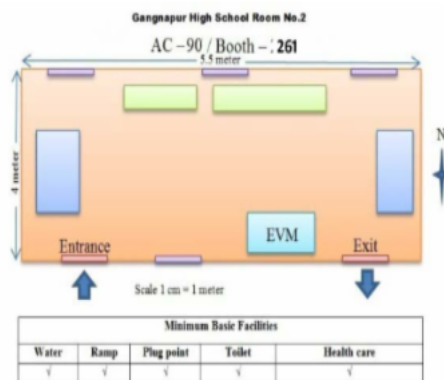

নির্বাচক নিবন্ধন আধিকারিকের স্বাক্ষর

Nazri Naksha

Google Map View

Polling Station Building Front View

Polling Station Front View

Cad View

Key MAP View

1 নাম : কৃষ্ণা দে বিশ্বাস স্বামীর নাম: তাপস দে বিশ্বাস বাড়ির নং : দেবগ্রাম বয়স : 28 লিঙ্গ : মহিলা	ARZ1909753 ফটো উপলব্ধ	2 নাম : সরস্বতী অধিকারী স্বামীর নাম: লক্ষ্মণ চন্দ্র অধিকারী বাড়ির নং : এন0003 বয়স : 32 লিঙ্গ : মহিলা	NEY2811263 ফটো উপলব্ধ	3 নাম : জয়ললিতা বিশ্বাস (মন্ডল) স্বামীর নাম: পল্লব বিশ্বাস বাড়ির নং : এন0003 বয়স : 32 লিঙ্গ : মহিলা	NEY2364446 ফটো উপলব্ধ
4 নাম : ইন্দ্রজিৎ অধিকারী পিতার নাম: লক্ষ্মণ অধিকারী বাড়ির নং : n0003 বয়স : 42 লিঙ্গ : পুরুষ	MTK2461424 ফটো উপলব্ধ	5 নাম : মনু অধিকারী পিতার নাম: হেমন্ত অধিকারী বাড়ির নং : n0002 বয়স : 60 লিঙ্গ : পুরুষ	NEY2924132 ফটো উপলব্ধ	6 নাম : বেবি অধিকারী স্বামীর নাম: মনু অধিকারী বাড়ির নং : n0002 বয়স : 56 লিঙ্গ : মহিলা	NEY2560076 ফটো উপলব্ধ
7 নাম : বিশাল অধিকারী পিতার নাম: মনু অধিকারী বাড়ির নং : n0002 বয়স : 30 লিঙ্গ : পুরুষ	NEY2012391 ফটো উপলব্ধ	8 নাম : পূর্ণিমা অধিকারী স্বামীর নাম: গৌরাঙ্গ অধিকারী বাড়ির নং : n0019 বয়স : 44 লিঙ্গ : মহিলা	MTK2461416 ফটো উপলব্ধ	9 নাম : লক্ষী বিশ্বাস স্বামীর নাম: রবি বিশ্বাস বাড়ির নং : n0003 বয়স : 61 লিঙ্গ : মহিলা	WB/12/080/432679 ফটো উপলব্ধ
10 নাম : বিপ্লব বিশ্বাস পিতার নাম: রবি বিশ্বাস বাড়ির নং : n0003 বয়স : 43 লিঙ্গ : পুরুষ	MTK2612513 ফটো উপলব্ধ	11 নাম : পল্লব বিশ্বাস পিতার নাম: রবি বিশ্বাস বাড়ির নং : n0003 বয়স : 41 লিঙ্গ : পুরুষ	MTK2612521 ফটো উপলব্ধ	12 নাম : লক্ষ্মণ চন্দ্র অধিকারী পিতার নাম: হেমন্ত অধিকারী বাড়ির নং : n0003 বয়স : 63 লিঙ্গ : পুরুষ	NEY2560050 ফটো উপলব্ধ
13 নাম : দীপিকা অধিকারী স্বামীর নাম: ইন্দ্রজিৎ অধিকারী বাড়ির নং : n0003 বয়স : 32 লিঙ্গ : মহিলা	NEY1873561 ফটো উপলব্ধ	14 নাম : নীলকমল আচার্যী পিতার নাম: শ্যামল আচার্যী বাড়ির নং : n0054 বয়স : 34 লিঙ্গ : পুরুষ	NEY1496181 ফটো উপলব্ধ	15 নাম : নীলকান্ত আচার্যী পিতার নাম: শ্যামল আচার্যী বাড়ির নং : n0054 বয়স : 37 লিঙ্গ : পুরুষ	MTK3303385 ফটো উপলব্ধ
16 নাম : চিনু আচার্যী স্বামীর নাম: শ্যামল আচার্যী বাড়ির নং : n0054 বয়স : 61 লিঙ্গ : মহিলা	WB/12/080/432057 ফটো উপলব্ধ	17 নাম : শ্যামল আচার্যী পিতার নাম: ব্রজেন্দ্র আচার্যী বাড়ির নং : n0054 বয়স : 67 লিঙ্গ : পুরুষ	WB/12/080/432425 ফটো উপলব্ধ	18 নাম : মৌ কুন্ডু পিতার নাম: মাধব কুন্ডু বাড়ির নং : n0194 বয়স : 29 লিঙ্গ : মহিলা	NEY2135978 ফটো উপলব্ধ
19 নাম : মাধব চন্দ্র কুণ্ডু পিতার নাম: দুলাল চন্দ্র কুণ্ডু বাড়ির নং : n0194 বয়স : 54 লিঙ্গ : পুরুষ	WB/12/080/438293 ফটো উপলব্ধ	20 নাম : কৃষ্ণা কুণ্ডু স্বামীর নাম: নরেশ চন্দ্র কুণ্ডু বাড়ির নং : n0011 বয়স : 58 লিঙ্গ : মহিলা	WB/12/080/432504 ফটো উপলব্ধ	21 নাম : দিবাকর কুন্ডু পিতার নাম: স্বপন কুন্ডু বাড়ির নং : n0008 বয়স : 31 লিঙ্গ : পুরুষ	NEY1873587 ফটো উপলব্ধ
22 নাম : অন্নপূর্ণা কুণ্ডু স্বামীর নাম: স্বপন কুণ্ডু বাড়ির নং : n0008 বয়স : 55 লিঙ্গ : মহিলা	WB/12/080/432498 ফটো উপলব্ধ	23 নাম : স্বপন কুণ্ডু পিতার নাম: নিকুঞ্জ কুণ্ডু বাড়ির নং : n0008 বয়স : 61 লিঙ্গ : পুরুষ	WB/12/080/432561 ফটো উপলব্ধ	24 নাম : জ্যোতিশায় কুন্ডু পিতার নাম: রমেন্দ্রনাথ কুন্ডু বাড়ির নং : n0006 বয়স : 43 লিঙ্গ : পুরুষ	MTK2612497 ফটো উপলব্ধ
25 নাম : দীপিকা কুণ্ডু স্বামীর নাম: জ্যোতিশায় কুণ্ডু বাড়ির নং : n0006 বয়স : 30 লিঙ্গ : মহিলা	NEY2618577 ফটো উপলব্ধ	26 নাম : সুকন্যা কুণ্ডু পিতার নাম: স্বপন কুণ্ডু বাড়ির নং : n0008 বয়স : 24 লিঙ্গ : মহিলা	NEY2618486 ফটো উপলব্ধ	27 নাম : রমেন্দ্রনাথ কুণ্ডু পিতার নাম: নিকুঞ্জ কুণ্ডু বাড়ির নং : n0006 বয়স : 71 লিঙ্গ : পুরুষ	WB/12/080/432123 ফটো উপলব্ধ
28 নাম : গীতা রানি কুণ্ডু স্বামীর নাম: রমেন্দ্র নাথ কুণ্ডু বাড়ির নং : n0006 বয়স : 65 লিঙ্গ : মহিলা	NEY2977809 ফটো উপলব্ধ	29 নাম : নীলাদ্রি কুণ্ডু পিতার নাম: নরেশ কুণ্ডু বাড়ির নং : এন0100 বয়স : 21 লিঙ্গ : পুরুষ	NEY2903052 ফটো উপলব্ধ	30 নাম : মলি কুণ্ডু পিতার নাম: মাধব কুণ্ডু বাড়ির নং : n0194 বয়স : 25 লিঙ্গ : মহিলা	NEY2618346 ফটো উপলব্ধ