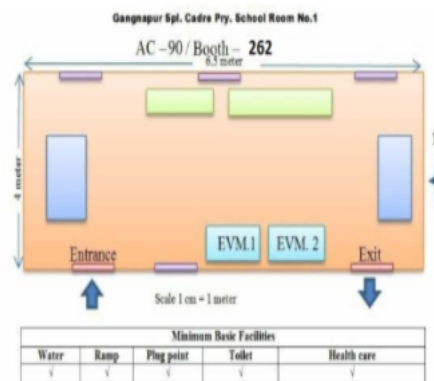

নির্বাচক নিবন্ধন আধিকারিকের স্বাক্ষর

Nazri Naksha

Google Map View

Polling Station Building Front View

Polling Station Front View

Cad View

Key MAP View

1 নাম : ভারতী বিশ্বাস (বাউল) স্বামীর নাম: বিশ্ব বিশ্বাস বাড়ির নং : n0027 বয়স : 33 লিঙ্গ : মহিলা	NEY2136083 ফটো উপলব্ধ	2 নাম : বিশ্ব বিশ্বাস স্বামীর নাম: হেম বিশ্বাস বাড়ির নং : n0027 বয়স : 41 লিঙ্গ : পুরুষ	MTK2612745 ফটো উপলব্ধ	Q 3 নাম : চাইনা অধিকারী স্বামীর নাম: শ্যামল অধিকারী বাড়ির নং : এন0027 বয়স : 50 লিঙ্গ : মহিলা	NEY2859676 ফটো উপলব্ধ
Q 4 নাম : বিনয় অধিকারী পিতার নাম: নিত্যানন্দ অধিকারী বাড়ির নং : বয়স : 64 লিঙ্গ : পুরুষ	NEY2281434 ফটো উপলব্ধ	5 নাম : অঞ্জলী অধিকারী স্বামীর নাম: বিনয় অধিকারী বাড়ির নং : n0271 বয়স : 50 লিঙ্গ : মহিলা	NEY2281442 ফটো উপলব্ধ	Q 6 নাম : শ্যামল অধিকারী পিতার নাম: হেমন্ত অধিকারী বাড়ির নং : এন0027 বয়স : 57 লিঙ্গ : পুরুষ	NEY2259794 ফটো উপলব্ধ
Q 7 নাম : সমরেশ অধিকারী পিতার নাম: শ্যামল অধিকারী বাড়ির নং : এন0027 বয়স : 34 লিঙ্গ : পুরুষ	NEY2259802 ফটো উপলব্ধ	8 নাম : পিনাক অধিকারী পিতার নাম: বিনয় অধিকারী বাড়ির নং : n0272 বয়স : 34 লিঙ্গ : পুরুষ	NEY2281459 ফটো উপলব্ধ	9 নাম : উমা দত্ত আঙ্গিন স্বামীর নাম: শঙ্কর আইন বাড়ির নং : n0349 বয়স : 66 লিঙ্গ : মহিলা	NEY3002037 ফটো উপলব্ধ
10 নাম : সৈকত কুমার আইন পিতার নাম: শঙ্কর কুমার আইন বাড়ির নং : n0350 বয়স : 36 লিঙ্গ : পুরুষ	NEY1081520 ফটো উপলব্ধ	11 নাম : বিজয় আচার্য্য পিতার নাম: মাখন আচার্য্য বাড়ির নং : n0125 বয়স : 57 লিঙ্গ : পুরুষ	WB/12/080/435498 ফটো উপলব্ধ	12 নাম : উত্তম আচার্য্য পিতার নাম: মাখন আচার্য্য বাড়ির নং : n0125 বয়স : 61 লিঙ্গ : পুরুষ	WB/12/080/435510 ফটো উপলব্ধ
13 নাম : আদরবালা আচার্য্য স্বামীর নাম: মাখন আচার্য্য বাড়ির নং : n0125 বয়স : 81 লিঙ্গ : মহিলা	WB/12/080/435010 ফটো উপলব্ধ	14 নাম : রানু চ্যাটার্জী স্বামীর নাম: মহাদেব চ্যাটার্জী বাড়ির নং : n0121 বয়স : 51 লিঙ্গ : মহিলা	WB/12/080/435603 ফটো উপলব্ধ	15 নাম : মিঠু পাল স্বামীর নাম: নিতাই পাল বাড়ির নং : এন0087 বয়স : 40 লিঙ্গ : মহিলা	HCL3207057 ফটো উপলব্ধ
16 নাম : রাহুল চ্যাটার্জী পিতার নাম: মহাদেব চ্যাটার্জী বাড়ির নং : n0121 বয়স : 21 লিঙ্গ : পুরুষ	NEY2903375 ফটো উপলব্ধ	17 নাম : সুমি আচার্য্য পিতার নাম: শঙ্কর আচার্য্য বাড়ির নং : n0000 বয়স : 24 লিঙ্গ : মহিলা	NEY2619963 ফটো উপলব্ধ	18 নাম : চিরশ্রী কুন্ডু স্বামীর নাম: তাপস কুন্ডু বাড়ির নং : n0035 বয়স : 37 লিঙ্গ : মহিলা	NEY2260503 ফটো উপলব্ধ
19 নাম : বিশজিৎ কুণ্ডু পিতার নাম: রঞ্জিত কুণ্ডু বাড়ির নং : n0116 বয়স : 66 লিঙ্গ : পুরুষ	WB/12/080/435387 ফটো উপলব্ধ	20 নাম : বলবল কুণ্ডু স্বামীর নাম: বিশজিৎ কুণ্ডু বাড়ির নং : n0116 বয়স : 46 লিঙ্গ : মহিলা	MTK2787281 ফটো উপলব্ধ	21 নাম : সৌরভ কুণ্ডু পিতার নাম: সৌমিত্র কুণ্ডু বাড়ির নং : এন0041 বয়স : 23 লিঙ্গ : পুরুষ	NEY2769610 ফটো উপলব্ধ
Q 22 নাম : মধুমালী বিশ্বাস স্বামীর নাম: কুমারেশ বিশ্বাস বাড়ির নং : N0035 বয়স : 40 লিঙ্গ : মহিলা	NEY2420099 ফটো উপলব্ধ	Q 23 নাম : কৌশিক বিশ্বাস পিতার নাম: কুমারেশ বিশ্বাস বাড়ির নং : N0035 বয়স : 25 লিঙ্গ : পুরুষ	NEY2658086 ফটো উপলব্ধ	24 নাম : অমল কুণ্ডু পিতার নাম: সুবোধ কুণ্ডু বাড়ির নং : n0041 বয়স : 47 লিঙ্গ : পুরুষ	MTK3193133 ফটো উপলব্ধ
25 নাম : সীমা কুণ্ডু স্বামীর নাম: সৌমিত্র কুণ্ডু বাড়ির নং : n0041 বয়স : 43 লিঙ্গ : মহিলা	CTG2852432 ফটো উপলব্ধ	26 নাম : সৌমিত্র কুণ্ডু পিতার নাম: সুবোধ কুণ্ডু বাড়ির নং : n0041 বয়স : 51 লিঙ্গ : পুরুষ	WB/12/080/435697 ফটো উপলব্ধ	27 নাম : শিপ্রা কুণ্ডু স্বামীর নাম: সুশান্ত কুণ্ডু বাড়ির নং : n0041 বয়স : 51 লিঙ্গ : মহিলা	WB/12/080/435145 ফটো উপলব্ধ
28 নাম : সুশান্ত কুণ্ডু পিতার নাম: সুবোধ কুণ্ডু বাড়ির নং : n0041 বয়স : 53 লিঙ্গ : পুরুষ	WB/12/080/435072 ফটো উপলব্ধ	29 নাম : শিখা কুণ্ডু স্বামীর নাম: সুবোধ কুণ্ডু বাড়ির নং : n0041 বয়স : 71 লিঙ্গ : মহিলা	WB/12/080/435143 ফটো উপলব্ধ	30 নাম : অশোক কুন্ডু পিতার নাম: নিতাই কুন্ডু বাড়ির নং : n0035 বয়স : 36 লিঙ্গ : পুরুষ	NEY1351352 ফটো উপলব্ধ