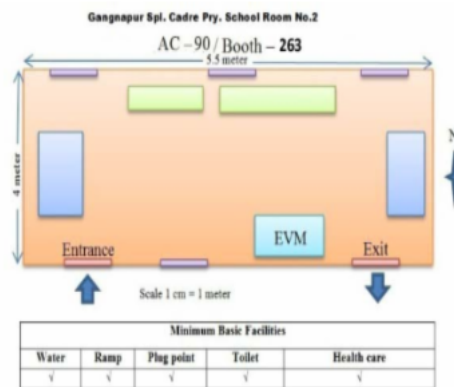

নির্বাচক নিবন্ধন আধিকারিকের স্বাক্ষর

Nazri Naksha

Google Map View

Polling Station Building Front View

Polling Station Front View

Cad View

Key MAP View

1 নাম : মিনতী অধিকারী স্বামীর নাম : স্বামীর অধিকারী বাড়ির নং : n0100 বয়স : 43 লিঙ্গ : মহিলা	MTK2788008 ফটো উপলব্ধ	2 নাম : বিশুজিৎ অধিকারী পিতার নাম : স্বামীর অধিকারী বাড়ির নং : n0020 বয়স : 43 লিঙ্গ : পুরুষ	NEY1497551 ফটো উপলব্ধ	3 নাম : সমির অধিকারী পিতার নাম : কুমুদ অধিকারী বাড়ির নং : n0020 বয়স : 43 লিঙ্গ : পুরুষ	MTK2787992 ফটো উপলব্ধ
4 নাম : রাজিৎ ওবু পিতার নাম : শান্তি ওবু বাড়ির নং : n0020 বয়স : 43 লিঙ্গ : পুরুষ	NEY2281558 ফটো উপলব্ধ	5 নাম : তন্দ্রা আচার্য স্বামীর নাম : কার্তিক চন্দ্র আচার্য বাড়ির নং : n0152 বয়স : 49 লিঙ্গ : মহিলা	MTK2462141 ফটো উপলব্ধ	6 নাম : রিতা সুরকার পিতার নাম : নীশিঠ কুমার সুরকার বাড়ির নং : n0100 বয়স : 43 লিঙ্গ : মহিলা	MTM2792612 ফটো উপলব্ধ
7 নাম : অপূর্ব আচার্য পিতার নাম : অমত আচার্য বাড়ির নং : n0100 বয়স : 27 লিঙ্গ : পুরুষ	NEY2364743 ফটো উপলব্ধ	8 নাম : সুকুমার আচার্য পিতার নাম : নলিনী আচার্য বাড়ির নং : n0100 বয়স : 67 লিঙ্গ : পুরুষ	WB/12/080/435202 ফটো উপলব্ধ	9 নাম : সুমন আচার্য পিতার নাম : সুকুমার আচার্য বাড়ির নং : n0203 বয়স : 37 লিঙ্গ : পুরুষ	NEY1111228 ফটো উপলব্ধ
10 নাম : পায়েল আচার্য মায়ের নাম : বিউটি আচার্য বাড়ির নং : n0150 বয়স : 29 লিঙ্গ : মহিলা	NEY2136372 ফটো উপলব্ধ	11 নাম : ত্রিসা আচার্য পিতার নাম : মিহির আচার্য বাড়ির নং : n0149 বয়স : 32 লিঙ্গ : মহিলা	NEY2013175 ফটো উপলব্ধ	12 নাম : পম্পা আচার্য স্বামীর নাম : মিহির আচার্য বাড়ির নং : n0149 বয়স : 56 লিঙ্গ : মহিলা	WB/12/080/435565 ফটো উপলব্ধ
13 নাম : মিহির আচার্য পিতার নাম : হিমংসু আচার্য বাড়ির নং : n0149 বয়স : 64 লিঙ্গ : পুরুষ	WB/12/080/435564 ফটো উপলব্ধ	14 নাম : কেয়া আচার্য স্বামীর নাম : শিশির আচার্য বাড়ির নং : n0149 বয়স : 30 লিঙ্গ : মহিলা	NEY2013233 ফটো উপলব্ধ	15 নাম : সুতপা আচার্য পিতার নাম : শিশির আচার্য বাড়ির নং : n0149 বয়স : 40 লিঙ্গ : মহিলা	MTK2981801 ফটো উপলব্ধ
16 নাম : কাকলী আচার্য স্বামীর নাম : শিশির আচার্য বাড়ির নং : n0149 বয়স : 61 লিঙ্গ : মহিলা	MTK2788024 ফটো উপলব্ধ	17 নাম : শিশির আচার্য পিতার নাম : হিমংসু আচার্য বাড়ির নং : n0149 বয়স : 66 লিঙ্গ : পুরুষ	MTK2788016 ফটো উপলব্ধ	18 নাম : সবিতা আচার্য স্বামীর নাম : সুবীর আচার্য বাড়ির নং : n0149 বয়স : 64 লিঙ্গ : মহিলা	WB/12/080/435425 ফটো উপলব্ধ
19 নাম : রেখা আচার্য স্বামীর নাম : অমত আচার্য বাড়ির নং : n0100 বয়স : 44 লিঙ্গ : মহিলা	MTK2462687 ফটো উপলব্ধ	20 নাম : পবিত্র আচার্য পিতার নাম : পদ্যালোচন আচার্য বাড়ির নং : n0100 বয়স : 31 লিঙ্গ : পুরুষ	NEY1874288 ফটো উপলব্ধ	21 নাম : অঞ্জলী আচার্য স্বামীর নাম : পদ্যালোচন আচার্য বাড়ির নং : n0100 বয়স : 55 লিঙ্গ : মহিলা	WB/12/080/435161 ফটো উপলব্ধ
22 নাম : পদ্যালোচন আচার্য পিতার নাম : নলিনী আচার্য বাড়ির নং : n0100 বয়স : 61 লিঙ্গ : পুরুষ	WB/12/080/435065 ফটো উপলব্ধ	23 নাম : পার্থ আচার্য পিতার নাম : সুকুমার আচার্য বাড়ির নং : n0100 বয়স : 31 লিঙ্গ : পুরুষ	NEY2012946 ফটো উপলব্ধ	24 নাম : সুনিতী আচার্য পিতার নাম : সুকুমার আচার্য বাড়ির নং : n0100 বয়স : 35 লিঙ্গ : মহিলা	NEY1497452 ফটো উপলব্ধ
25 নাম : বিউটি আচার্য স্বামীর নাম : প্রবীর আচার্য বাড়ির নং : n0150 বয়স : 55 লিঙ্গ : মহিলা	WB/12/080/435426 ফটো উপলব্ধ	26 নাম : সুকুমার দাস পিতার নাম : গণেশ দাস বাড়ির নং : এন0100 বয়স : 25 লিঙ্গ : পুরুষ	NEY2497899 ফটো উপলব্ধ	27 নাম : সুমি আচার্য পিতার নাম : সুবির আচার্য বাড়ির নং : n0149 বয়স : 41 লিঙ্গ : মহিলা	NEY2621233 ফটো উপলব্ধ
28 নাম : চম্পা দাস স্বামীর নাম : উত্তম দাস বাড়ির নং : n0150 বয়স : 31 লিঙ্গ : মহিলা	NEY2260909 ফটো উপলব্ধ	29 নাম : কৌশিক আচার্য পিতার নাম : নিতাই আচার্য বাড়ির নং : n0139 বয়স : 34 লিঙ্গ : পুরুষ	NEY1614288 ফটো উপলব্ধ	30 নাম : মিনু আচার্য স্বামীর নাম : নিতাই চন্দ্র আচার্য বাড়ির নং : n0139 বয়স : 63 লিঙ্গ : মহিলা	WB/12/080/435331 ফটো উপলব্ধ