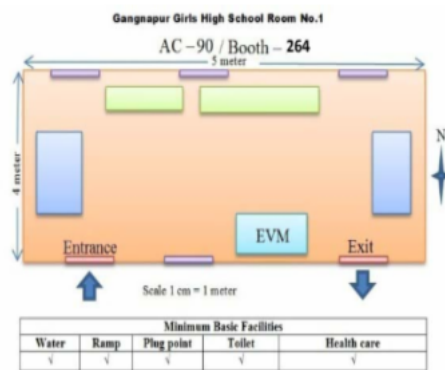

নির্বাচক নিবন্ধন আধিকারিকের স্বাক্ষর

Nazri Naksha

Google Map View

Polling Station Building Front View

Polling Station Front View

Cad View

Key MAP View

1 নাম : অর্পিতা (আচার্য)দত্ত স্বামীর নাম: রাহুলদেব দত্ত বাড়ির নং : n0157 বয়স : 40 লিঙ্গ : মহিলা	MTK2793032 ফটো উপলব্ধ	2 নাম : বিজয় কৃষ্ণ অধিকারী পিতার নাম: রাইমোহন অধিকারী বাড়ির নং : n0171 বয়স : 57 লিঙ্গ : পুরুষ	NEY2561066 ফটো উপলব্ধ	3 নাম : সোনালী অধিকারী স্বামীর নাম: বিজয় কৃষ্ণ অধিকারী বাড়ির নং : n0172 বয়স : 53 লিঙ্গ : মহিলা	MTK3193893 ফটো উপলব্ধ
4 নাম : মানস অধিকারী পিতার নাম: বিজয় কৃষ্ণ অধিকারী বাড়ির নং : n0171 বয়স : 29 লিঙ্গ : পুরুষ	NEY2261121 ফটো উপলব্ধ	5 নাম : অর্পিতা অধিকারী পিতার নাম: বিজয় কৃষ্ণ অধিকারী বাড়ির নং : n0171 বয়স : 24 লিঙ্গ : মহিলা	NEY2622868 ফটো উপলব্ধ	6 নাম : অনিমেশ আচার্য পিতার নাম: ঠাকুরদাস আচার্য বাড়ির নং : n0024 বয়স : 56 লিঙ্গ : পুরুষ	NEY2623882 ফটো উপলব্ধ
7 নাম : ঠাকুরদাস আচার্য পিতার নাম: হরমোহন আচার্য বাড়ির নং : n0024 বয়স : 88 লিঙ্গ : পুরুষ	WB/12/080/438615 ফটো উপলব্ধ	8 নাম : বাসন্তী আচার্য স্বামীর নাম: তপন আচার্য বাড়ির নং : n0019 বয়স : 67 লিঙ্গ : মহিলা	WB/12/080/438006 ফটো উপলব্ধ	9 নাম : অর্পণ আচার্য পিতার নাম: অনিমেশ আচার্য বাড়ির নং : n0024 বয়স : 23 লিঙ্গ : পুরুষ	NEY2760098 ফটো উপলব্ধ
10 নাম : মৌসুমী মুখার্জী স্বামীর নাম: অনিমেশ আচার্য বাড়ির নং : n0024 বয়স : 48 লিঙ্গ : মহিলা	CRZ2053668 ফটো উপলব্ধ	11 নাম : খোকন কুন্ডু পিতার নাম: কুমারেশ কুন্ডু বাড়ির নং : n0076 বয়স : 35 লিঙ্গ : পুরুষ	NEY1874767 ফটো উপলব্ধ	12 নাম : বিপ্লব কুণ্ডু পিতার নাম: কুমারেশ কুণ্ডু বাড়ির নং : n0076 বয়স : 52 লিঙ্গ : পুরুষ	NEY2710051 ফটো উপলব্ধ
13 নাম : সৌরভ কুন্ডু পিতার নাম: অশোক কুমার কুন্ডু বাড়ির নং : n0041 বয়স : 31 লিঙ্গ : পুরুষ	NEY2013316 ফটো উপলব্ধ	14 নাম : সুদেষ্ণা সাহা দে স্বামীর নাম: রিপোন সাহা বাড়ির নং : n0106 বয়স : 34 লিঙ্গ : মহিলা	NEY1496785 ফটো উপলব্ধ	15 নাম : সৌরভ কুন্ডু পিতার নাম: শিবপ্রসাদ কুন্ডু বাড়ির নং : n0076 বয়স : 32 লিঙ্গ : পুরুষ	NEY1722172 ফটো উপলব্ধ
16 নাম : উমা কুন্ডু পিতার নাম: কুমারেশ কুন্ডু বাড়ির নং : n0076 বয়স : 48 লিঙ্গ : মহিলা	NEY1390145 ফটো উপলব্ধ	17 নাম : রীতা কুণ্ডু স্বামীর নাম: শিবপ্রসাদ কুণ্ডু বাড়ির নং : n0106 বয়স : 48 লিঙ্গ : মহিলা	MTK3097904 ফটো উপলব্ধ	18 নাম : সিপ্রা কুণ্ডু স্বামীর নাম: নিখিল কুণ্ডু বাড়ির নং : n0048 বয়স : 61 লিঙ্গ : মহিলা	WB/12/080/438247 ফটো উপলব্ধ
19 নাম : ফুলঝুরী কুণ্ডু পিতার নাম: সুশীলকুমার কুণ্ডু বাড়ির নং : n0045 বয়স : 51 লিঙ্গ : মহিলা	WB/12/080/438757 ফটো উপলব্ধ	20 নাম : কম্পনা কুণ্ডু স্বামীর নাম: সুশীলকুমার কুণ্ডু বাড়ির নং : n0045 বয়স : 73 লিঙ্গ : মহিলা	WB/12/080/438313 ফটো উপলব্ধ	21 নাম : রুপনা কুমার কুন্ডু পিতার নাম: শ্যামল কুমার কুন্ডু বাড়ির নং : n0041 বয়স : 30 লিঙ্গ : পুরুষ	NEY2013399 ফটো উপলব্ধ
22 নাম : সুজয়া কুন্ডু স্বামীর নাম: সঞ্জয় কুন্ডু বাড়ির নং : n0041 বয়স : 41 লিঙ্গ : মহিলা	NEY1108158 ফটো উপলব্ধ	23 নাম : অমিত কুমার কুণ্ডু পিতার নাম: তিনকড়ি কুণ্ডু বাড়ির নং : n0041 বয়স : 63 লিঙ্গ : পুরুষ	NEY2590651 ফটো উপলব্ধ	24 নাম : অলোকা কুণ্ডু স্বামীর নাম: শ্যামলকুমার কুণ্ডু বাড়ির নং : n0041 বয়স : 60 লিঙ্গ : মহিলা	WB/12/080/438506 ফটো উপলব্ধ
25 নাম : শ্যামলকুমার কুণ্ডু পিতার নাম: তিনকড়ি কুণ্ডু বাড়ির নং : n0041 বয়স : 64 লিঙ্গ : পুরুষ	WB/12/080/438335 ফটো উপলব্ধ	26 নাম : প্যাপিয়া কুণ্ডু স্বামীর নাম: অশোককুমার কুণ্ডু বাড়ির নং : n0041 বয়স : 54 লিঙ্গ : মহিলা	NEY3001559 ফটো উপলব্ধ	27 নাম : অশোককুমার কুণ্ডু পিতার নাম: তিনকড়ি কুণ্ডু বাড়ির নং : n0041 বয়স : 64 লিঙ্গ : পুরুষ	NEY3001500 ফটো উপলব্ধ
28 নাম : মিতা কুণ্ডু স্বামীর নাম: হীরেন্দ্রনাথ কুণ্ডু বাড়ির নং : n0041 বয়স : 66 লিঙ্গ : মহিলা	WB/12/080/438101 ফটো উপলব্ধ	29 নাম : হীরেন্দ্রনাথ কুণ্ডু পিতার নাম: তিনকড়ি কুণ্ডু বাড়ির নং : n0041 বয়স : 74 লিঙ্গ : পুরুষ	WB/12/080/438472 ফটো উপলব্ধ	30 নাম : সঞ্জয় কুণ্ডু পিতার নাম: হীরেন্দ্রনাথ কুণ্ডু বাড়ির নং : n0041 বয়স : 53 লিঙ্গ : পুরুষ	NEY2561041 ফটো উপলব্ধ