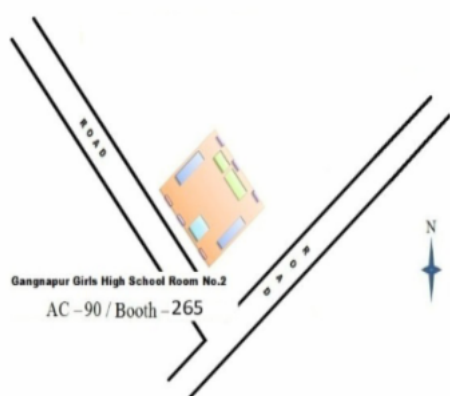

Nazri Naksha