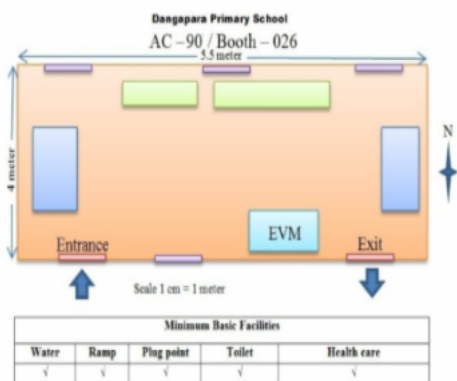

নির্বাচক নিবন্ধন আধিকারিকের স্বাক্ষর

Nazri Naksha

Google Map View

Polling Station Building Front View

Polling Station Front View

Cad View

Key MAP View

1	NEY2429496	ফটো উপলব্ধ	2	NEY2300754	ফটো উপলব্ধ	3	WB/12/081/411078	ফটো উপলব্ধ
নাম : সখি স্বামীর নাম: মনিকুমার রায় বাড়ির নং : n0020 বয়স : 29 লিঙ্গ : মহিলা			নাম : সমীর অধিকারী পিতার নাম: শঙ্কর অধিকারী বাড়ির নং : n0176 বয়স : 27 লিঙ্গ : পুরুষ			নাম : শঙ্কর অধিকারী পিতার নাম: বিজেন অধিকারী বাড়ির নং : n0176 বয়স : 57 লিঙ্গ : পুরুষ		
4	WB/12/081/411157	ফটো উপলব্ধ	5	MTM2476943	ফটো উপলব্ধ	6	MTM2476950	ফটো উপলব্ধ
নাম : অঞ্জলী অধিকারী স্বামীর নাম: শঙ্কর অধিকারী বাড়ির নং : বয়স : 54 লিঙ্গ : মহিলা			নাম : দুলাল চন্দ্র অধিকারী পিতার নাম: বিশ্বনাথ অধিকারী বাড়ির নং : বয়স : 60 লিঙ্গ : পুরুষ			নাম : নিরুপমা অধিকারী স্বামীর নাম: দুলাল চন্দ্র অধিকারী বাড়ির নং : n0115 বয়স : 55 লিঙ্গ : মহিলা		
7	NEY1294180	ফটো উপলব্ধ	8	NEY2877090	ফটো উপলব্ধ	9	NEY2298651	ফটো উপলব্ধ
নাম : তন্ময় অধিকারী পিতার নাম: দুলাল চন্দ্র অধিকারী বাড়ির নং : n0115 বয়স : 38 লিঙ্গ : পুরুষ			নাম : মহেশাধিকারী পিতার নাম: মহেশাধিকারী বাড়ির নং : n0115 বয়স : 38 লিঙ্গ : পুরুষ			নাম : মান্নিপ পাল স্বামীর নাম: নয়ন পাল বাড়ির নং : হবিবপুর রায়পাড়া বয়স : 27 লিঙ্গ : মহিলা		
10	WB/12/081/408391	ফটো উপলব্ধ	11	MTM1671148	ফটো উপলব্ধ	12	NEY1294362	ফটো উপলব্ধ
নাম : বাবু কর্মকার পিতার নাম: কিরন কর্মকার বাড়ির নং : n0073 বয়স : 60 লিঙ্গ : পুরুষ			নাম : গৌর কর্মকার পিতার নাম: প্রদীপ কর্মকার বাড়ির নং : n0141 বয়স : 45 লিঙ্গ : পুরুষ			নাম : বুনু কর্মকার স্বামীর নাম: লক্ষণ কর্মকার বাড়ির নং : n0141 বয়স : 52 লিঙ্গ : মহিলা		
13	NEY1630011	ফটো উপলব্ধ	14	MTM1649060	ফটো উপলব্ধ	15	NEY1637636	ফটো উপলব্ধ
নাম : সুমন কর্মকার পিতার নাম: বাবু কর্মকার বাড়ির নং : n0073 বয়স : 35 লিঙ্গ : পুরুষ			নাম : জয়ন্তী কর্মকার স্বামীর নাম: বাবু কর্মকার বাড়ির নং : n0073 বয়স : 56 লিঙ্গ : মহিলা			নাম : অলেকা কর্মকার স্বামীর নাম: অসিত কর্মকার বাড়ির নং : n0143 বয়স : 38 লিঙ্গ : মহিলা		
16	NEY1403351	ফটো উপলব্ধ	17	WB/12/081/411508	ফটো উপলব্ধ	18	NEY1531433	ফটো উপলব্ধ
নাম : সোমা কর্মকার স্বামীর নাম: গৌর কর্মকার বাড়ির নং : n0141 বয়স : 37 লিঙ্গ : মহিলা			নাম : লক্ষণ কর্মকার পিতার নাম: প্রদীপ কর্মকার বাড়ির নং : n0141 বয়স : 49 লিঙ্গ : পুরুষ			নাম : তাপস কর্মকার পিতার নাম: গুরুপদ কর্মকার বাড়ির নং : n0102 বয়স : 52 লিঙ্গ : পুরুষ		
19	NEY1667278	ফটো উপলব্ধ	20	NEY1361740	ফটো উপলব্ধ	21	NEY2076651	ফটো উপলব্ধ
নাম : অঞ্জনা কর্মকার স্বামীর নাম: তাপস কর্মকার বাড়ির নং : n0443 বয়স : 45 লিঙ্গ : মহিলা			নাম : অসিত কর্মকার পিতার নাম: গুরুপদ কর্মকার বাড়ির নং : n0102 বয়স : 39 লিঙ্গ : পুরুষ			নাম : শুভ কর্মকার পিতার নাম: অসিত কর্মকার বাড়ির নং : n0102 বয়স : 29 লিঙ্গ : পুরুষ		
22	NEY2674786	ফটো উপলব্ধ	23	NEY2674802	ফটো উপলব্ধ	24	NEY0086322	ফটো উপলব্ধ
নাম : সুখরানী কর্মকার স্বামীর নাম: কার্তিক কর্মকার বাড়ির নং : N0020 বয়স : 62 লিঙ্গ : মহিলা			নাম : কার্তিক কর্মকার পিতার নাম: গোবিন্দ কর্মকার বাড়ির নং : N0205 বয়স : 67 লিঙ্গ : পুরুষ			নাম : চিত্তামনি খাঁ পিতার নাম: নিমাই খাঁ বাড়ির নং : n0202 বয়স : 49 লিঙ্গ : পুরুষ		
25	NEY0086330	ফটো উপলব্ধ	26	MTM3099298	ফটো উপলব্ধ	27	NEY1789742	ফটো উপলব্ধ
নাম : অপর্ণা খাঁ (চক্রবর্তী) স্বামীর নাম: চিত্তামনি খাঁ বাড়ির নং : n0216 বয়স : 43 লিঙ্গ : মহিলা			নাম : তৃষ্ণা ঘরামী স্বামীর নাম: গৌতম ঘরামী বাড়ির নং : n0227 বয়স : 38 লিঙ্গ : মহিলা			নাম : মঞ্জলা ঘরামী স্বামীর নাম: নারুগোপাল ঘরামী বাড়ির নং : n0137 বয়স : 32 লিঙ্গ : মহিলা		
28	MTM2914653	ফটো উপলব্ধ	29	MTM2395226	ফটো উপলব্ধ	30	WB/12/081/411576	ফটো উপলব্ধ
নাম : নারুগোপাল ঘরামী পিতার নাম: গৌরাজ ঘরামী বাড়ির নং : n0137 বয়স : 39 লিঙ্গ : পুরুষ			নাম : গৌতম ঘরামী পিতার নাম: গৌরাজ ঘরামী বাড়ির নং : n0137 বয়স : 42 লিঙ্গ : পুরুষ			নাম : বীনা ঘরামী স্বামীর নাম: গৌরাজ ঘরামী বাড়ির নং : n0137 বয়স : 59 লিঙ্গ : মহিলা		