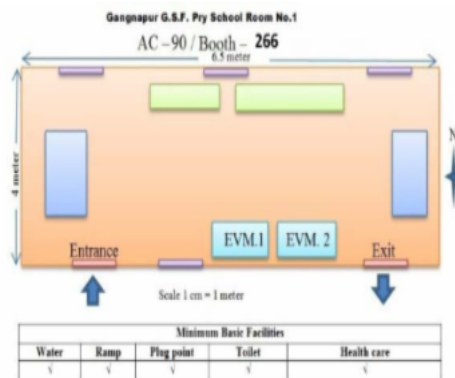

নির্বাচক নিবন্ধন আধিকারিকের স্বাক্ষর

Nazri Naksha

Google Map View

Polling Station Building Front View

Polling Station Front View

Cad View

Key MAP View

1 নাম : জয়দেব অধিকারী পিতার নাম : কেশব অধিকারী বাড়ির নং : n0065 বয়স : 63 লিঙ্গ : পুরুষ	NEY1115344 ফটো উপলব্ধ	2 নাম : রতন অধিকারী পিতার নাম : সুরেন অধিকারী বাড়ির নং : n0286 বয়স : 31 লিঙ্গ : পুরুষ	NEY1875319 ফটো উপলব্ধ	3 নাম : লিটন অধিকারী পিতার নাম : জয়দেব অধিকারী বাড়ির নং : n0065 বয়স : 30 লিঙ্গ : পুরুষ	NEY2261576 ফটো উপলব্ধ
4 নাম : গীতা আচার্য স্বামীর নাম : সন্তোষ আচার্য বাড়ির নং : n0018 বয়স : 73 লিঙ্গ : মহিলা	WB/12/080/441657 ফটো উপলব্ধ	5 নাম : অসীম আচার্য পিতার নাম : সন্তোষ আচার্য বাড়ির নং : n0018 বয়স : 49 লিঙ্গ : পুরুষ	WB/12/080/441097 ফটো উপলব্ধ	6 নাম : ইতিকা আচার্য স্বামীর নাম : অসীম আচার্য বাড়ির নং : n0018 বয়স : 47 লিঙ্গ : মহিলা	MTK2982551 ফটো উপলব্ধ
7 নাম : খোকন আচার্য পিতার নাম : সন্তোষ আচার্য বাড়ির নং : n0018 বয়স : 48 লিঙ্গ : পুরুষ	MTK1927920 ফটো উপলব্ধ	8 নাম : মানু আচার্য পিতার নাম : সন্তোষ আচার্য বাড়ির নং : n0018 বয়স : 44 লিঙ্গ : পুরুষ	MTK3194412 ফটো উপলব্ধ	9 নাম : সোমা আচার্য পিতার নাম : সন্তোষ আচার্য বাড়ির নং : n0018 বয়স : 43 লিঙ্গ : মহিলা	MTK2982437 ফটো উপলব্ধ
10 নাম : সুখচাঁদ ওরং পিতার নাম : সনে ওরং বাড়ির নং : n0097 বয়স : 57 লিঙ্গ : পুরুষ	WB/12/080/441619 ফটো উপলব্ধ	11 নাম : মালধরী ওরং স্বামীর নাম : সুখচাঁদ ওরং বাড়ির নং : n0097 বয়স : 53 লিঙ্গ : মহিলা	WB/12/080/441605 ফটো উপলব্ধ	12 নাম : গঙ্গারাম ওরং পিতার নাম : সনে ওরং বাড়ির নং : n0097 বয়স : 52 লিঙ্গ : পুরুষ	WB/12/080/441635 ফটো উপলব্ধ
13 নাম : চুমকি ওরং স্বামীর নাম : গঙ্গারাম ওরং বাড়ির নং : n0097 বয়স : 37 লিঙ্গ : মহিলা	NEY2014165 ফটো উপলব্ধ	14 নাম : সঞ্জয় ওরং পিতার নাম : সুখচাঁদ ওরং বাড়ির নং : n0097 বয়স : 21 লিঙ্গ : পুরুষ	NEY2986859 ফটো উপলব্ধ	15 নাম : দেবী ওরং স্বামীর নাম : মঙ্গল ওরং বাড়ির নং : n0098 বয়স : 61 লিঙ্গ : মহিলা	WB/12/080/441552 ফটো উপলব্ধ
16 নাম : দেবু ওরং পিতার নাম : মঙ্গল ওরং বাড়ির নং : n0098 বয়স : 43 লিঙ্গ : পুরুষ	MTK2464295 ফটো উপলব্ধ	17 নাম : শিবু ওরং পিতার নাম : মঙ্গল ওরং বাড়ির নং : n0098 বয়স : 37 লিঙ্গ : পুরুষ	MTK3304565 ফটো উপলব্ধ	18 নাম : দিলীপ ওরং পিতার নাম : সখি ওরং বাড়ির নং : n0105 বয়স : 38 লিঙ্গ : পুরুষ	MTK3194123 ফটো উপলব্ধ
19 নাম : সুখমনি ওরং স্বামীর নাম : সখি ওরং বাড়ির নং : n0105 বয়স : 55 লিঙ্গ : মহিলা	WB/12/080/441589 ফটো উপলব্ধ	20 নাম : পদ্ম ওরং স্বামীর নাম : হরে ওরং বাড়ির নং : n0102 বয়স : 56 লিঙ্গ : মহিলা	WB/12/080/441555 ফটো উপলব্ধ	21 নাম : পদ্ম ওরং স্বামীর নাম : কৃষ্ণ ওরং বাড়ির নং : n0101 বয়স : 57 লিঙ্গ : মহিলা	WB/12/080/441608 ফটো উপলব্ধ
22 নাম : চায়না ওরং স্বামীর নাম : ভোলা ওরং বাড়ির নং : n0100 বয়স : 38 লিঙ্গ : মহিলা	MTK2982692 ফটো উপলব্ধ	23 নাম : ভোলা ওরং পিতার নাম : মঙ্গল ওরং বাড়ির নং : n0100 বয়স : 52 লিঙ্গ : পুরুষ	MTK1980309 ফটো উপলব্ধ	24 নাম : মঞ্জু ওরং স্বামীর নাম : রতন ওরং বাড়ির নং : n0100 বয়স : 58 লিঙ্গ : মহিলা	WB/12/080/441606 ফটো উপলব্ধ
25 নাম : গোবিন্দ ওরং পিতার নাম : ঠাকুর ওরং বাড়ির নং : n0099 বয়স : 32 লিঙ্গ : পুরুষ	NEY2013993 ফটো উপলব্ধ	26 নাম : আনন্দ ওরং পিতার নাম : ঠাকুর ওরং বাড়ির নং : n0099 বয়স : 37 লিঙ্গ : পুরুষ	NEY1498344 ফটো উপলব্ধ	27 নাম : কানন ওরং স্বামীর নাম : ঠাকুর ওরং বাড়ির নং : n0099 বয়স : 57 লিঙ্গ : মহিলা	WB/12/080/441652 ফটো উপলব্ধ
28 নাম : পাখি ওরং মায়ের নাম : ভাদুরী ওরং বাড়ির নং : n0109 বয়স : 37 লিঙ্গ : মহিলা	NEY1498617 ফটো উপলব্ধ	29 নাম : বিউটি ঘোষ স্বামীর নাম : শিবু ওরং বাড়ির নং : n0099 বয়স : 36 লিঙ্গ : মহিলা	NEY1099936 ফটো উপলব্ধ	30 নাম : সুচিত্রা ওরং স্বামীর নাম : গোবিন্দ ওরং বাড়ির নং : n0099 বয়স : 25 লিঙ্গ : মহিলা	NEY2904647 ফটো উপলব্ধ