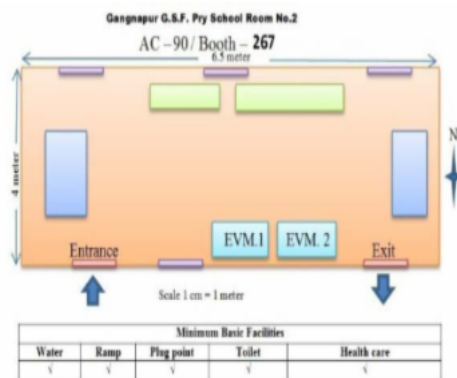

নির্বাচক নিবন্ধন আধিকারিকের স্বাক্ষর

Nazri Naksha

Google Map View

Polling Station Building Front View

Polling Station Front View

Cad View

Key MAP View

Q 1 নাম : পার্থ অধিকারী পিতার নাম: সমীর অধিকারী বাড়ির নং : n0159 বয়স : 26 লিঙ্গ : পুরুষ	NEY2396950	2 নাম : দেবী অধিকারী স্বামীর নাম: দিবোন্দ্র অধিকারী বাড়ির নং : n0029 বয়স : 39 লিঙ্গ : মহিলা	MTK3194677	Q 3 নাম : অনিবার্ণ অধিকারী পিতার নাম: শশাঙ্ক শেখর অধিকারী বাড়ির নং : বয়স : 34 লিঙ্গ : পুরুষ	NEY1722834
4 নাম : শুভ কান্তি অধিকারী পিতার নাম: সুধাংশু অধিকারী বাড়ির নং : n0075 বয়স : 52 লিঙ্গ : পুরুষ	NEY2631307	5 নাম : দীপাঙ্কিতা অধিকারী পিতার নাম: দীপঙ্কর অধিকারী বাড়ির নং : n0029 বয়স : 41 লিঙ্গ : মহিলা	MTK2791804	Q 6 নাম : সিদ্ধার্থ অধিকারী পিতার নাম: শুভ কান্তি অধিকারী বাড়ির নং : n0075 বয়স : 21 লিঙ্গ : পুরুষ	NEY2905453
7 নাম : দিবোন্দ্র অধিকারী পিতার নাম: দীপঙ্কর অধিকারী বাড়ির নং : n0029 বয়স : 46 লিঙ্গ : পুরুষ	MTK2464444	8 নাম : সমীর অধিকারী পিতার নাম: সুধীর কুমার অধিকারী বাড়ির নং : n0159 বয়স : 58 লিঙ্গ : পুরুষ	NEY2561603	9 নাম : চম্পা অধিকারী স্বামীর নাম: সমীর অধিকারী বাড়ির নং : n0159 বয়স : 45 লিঙ্গ : মহিলা	MTK2790988
10 নাম : বৈশাখী অধিকারী পিতার নাম: বিবেকানন্দ অধিকারী বাড়ির নং : n0075 বয়স : 26 লিঙ্গ : মহিলা	NEY2396919	11 নাম : সুপর্ণা অধিকারী স্বামীর নাম: সমরেন্দ্র অধিকারী বাড়ির নং : n0075 বয়স : 32 লিঙ্গ : মহিলা	NEY2262152	12 নাম : শশাঙ্ক শেখর অধিকারী পিতার নাম: সুধাংশু শেখর অধিকারী বাড়ির নং : n0075 বয়স : 58 লিঙ্গ : পুরুষ	WB/12/080/444631
13 নাম : কৃষ্ণা অধিকারী স্বামীর নাম: দীপঙ্কর অধিকারী বাড়ির নং : n0029 বয়স : 70 লিঙ্গ : মহিলা	WB/12/080/444673	14 নাম : সমরেন্দ্র অধিকারী পিতার নাম: সুধাংশু অধিকারী বাড়ির নং : n0075 বয়স : 60 লিঙ্গ : পুরুষ	NEY1722925	15 নাম : অভিজিৎ বালা পিতার নাম: অনিল বালা বাড়ির নং : n0075 বয়স : 38 লিঙ্গ : পুরুষ	NEY1121482
16 নাম : সুধাংশু অধিকারী পিতার নাম: হলধর অধিকারী বাড়ির নং : n0075 বয়স : 101 লিঙ্গ : পুরুষ	WB/12/080/444092	17 নাম : বিভা অধিকারী স্বামীর নাম: শশাঙ্ক অধিকারী বাড়ির নং : n0075 বয়স : 52 লিঙ্গ : মহিলা	WB/12/080/444366	18 নাম : বিবেকানন্দ অধিকারী পিতার নাম: সুধাংশু অধিকারী বাড়ির নং : n0075 বয়স : 59 লিঙ্গ : পুরুষ	NEY2561637
19 নাম : পুনীমা অধিকারী স্বামীর নাম: বিবেকানন্দ অধিকারী বাড়ির নং : n0075 বয়স : 51 লিঙ্গ : মহিলা	WB/12/080/444367	Q 20 নাম : বুলবুলি অধিকারী পিতার নাম: বিবেকানন্দ অধিকারী বাড়ির নং : বয়স : 30 লিঙ্গ : মহিলা	NEY2137347	21 নাম : সুসমা অধিকারী পিতার নাম: সুধাংশু অধিকারী বাড়ির নং : n0075 বয়স : 47 লিঙ্গ : মহিলা	MTK2464436
22 নাম : রীনা অধিকারী স্বামীর নাম: দিলীপ অধিকারী বাড়ির নং : n0131 বয়স : 56 লিঙ্গ : মহিলা	WB/12/080/444355	23 নাম : দিলীপ অধিকারী পিতার নাম: দুলাল অধিকারী বাড়ির নং : n0131 বয়স : 61 লিঙ্গ : পুরুষ	WB/12/080/444124	24 নাম : নিলপদ অধিকারী পিতার নাম: রমেন অধিকারী বাড়ির নং : n0083 বয়স : 41 লিঙ্গ : পুরুষ	MTK2791002
25 নাম : সোনালী অধিকারী স্বামীর নাম: রমেন অধিকারী বাড়ির নং : n0083 বয়স : 61 লিঙ্গ : মহিলা	WB/12/080/444370	26 নাম : রমেন অধিকারী পিতার নাম: সুরেশ অধিকারী বাড়ির নং : n0083 বয়স : 71 লিঙ্গ : পুরুষ	WB/12/080/444114	27 নাম : সুসিতা অধিকারী পিতার নাম: শশাঙ্ক শেখর অধিকারী বাড়ির নং : n0075 বয়স : 30 লিঙ্গ : মহিলা	NEY2137354
28 নাম : তপতী অধিকারী (বিশ্বাস) স্বামীর নাম: শুভকান্তি অধিকারী বাড়ির নং : n0075 বয়স : 38 লিঙ্গ : মহিলা	NEY1121490	29 নাম : অপর্ণা অধিকারী (পোদ্দার) স্বামীর নাম: সঞ্জয় অধিকারী বাড়ির নং : n0159 বয়স : 37 লিঙ্গ : মহিলা	MTK3307345	30 নাম : সঞ্জয় অধিকারী পিতার নাম: সুধীর চন্দ্র অধিকারী বাড়ির নং : n0159 বয়স : 48 লিঙ্গ : পুরুষ	MTK1980168