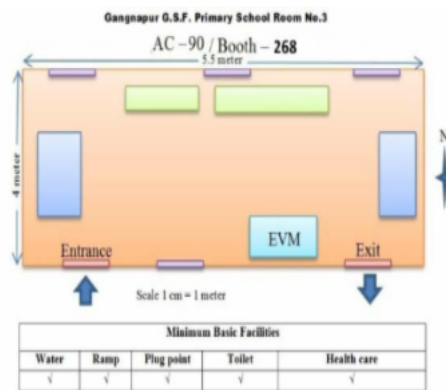

Key MAP View