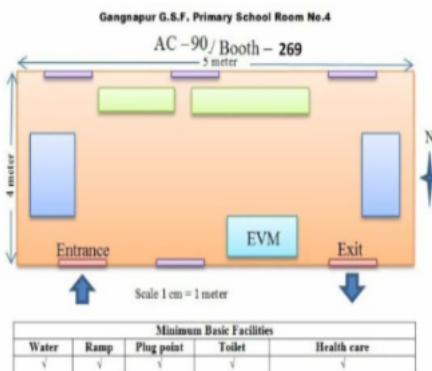

নির্বাচক নিবন্ধন আধিকারিকের স্বাক্ষর

Nazri Naksha

Google Map View

Polling Station Building Front View

Polling Station Front View

Cad View

Key MAP View

1	MTK1926229	নাম : তাপস অধিকারী পিতার নাম: নগেন্দ্র নাথ অধিকারী বাড়ির নং : n0026 বয়স : 43 লিঙ্গ : পুরুষ	ফটো উপলব্ধ	2	MTK1926203	নাম : দেবশীষ অধিকারী পিতার নাম: নগেন্দ্র নাথ অধিকারী বাড়ির নং : n0026 বয়স : 43 লিঙ্গ : পুরুষ	ফটো উপলব্ধ	3	WB/12/080/447741	নাম : নগেন্দ্রনাথ অধিকারী পিতার নাম: নিতাই চাঁদ অধিকারী বাড়ির নং : n0026 বয়স : 73 লিঙ্গ : পুরুষ	ফটো উপলব্ধ
4	GQL3100252	নাম : কাবেরী অধিকারী দাস স্বামীর নাম: দেবশীষ অধিকারী বাড়ির নং : n0026 বয়স : 39 লিঙ্গ : মহিলা	ফটো উপলব্ধ	5	NEY2444339	নাম : সোমা অধিকারী স্বামীর নাম: রমলা অধিকারী বাড়ির নং : n0027 বয়স : 40 লিঙ্গ : মহিলা	ফটো উপলব্ধ	6	SSA1773209	নাম : নীপা অধিকারী রায় স্বামীর নাম: তাপস অধিকারী বাড়ির নং : N0026 বয়স : 30 লিঙ্গ : মহিলা	ফটো উপলব্ধ
7	NEY2666428	নাম : বিশাখা অধিকারী স্বামীর নাম: নগেন্দ্র নাথ অধিকারী বাড়ির নং : n0026 বয়স : 63 লিঙ্গ : মহিলা	ফটো উপলব্ধ	8	NEY2710515	নাম : শ্যামল কৃষ্ণ কুণ্ডু পিতার নাম: কালিদাস কুণ্ডু বাড়ির নং : n0003 বয়স : 73 লিঙ্গ : পুরুষ	ফটো উপলব্ধ	9	NEY1723139	নাম : সৌরভ কুণ্ডু পিতার নাম: শ্যামল কৃষ্ণ কুণ্ডু বাড়ির নং : n0003 বয়স : 32 লিঙ্গ : পুরুষ	ফটো উপলব্ধ
10	NEY1499136	নাম : সুমনা কুণ্ডু পিতার নাম: কমল কৃষ্ণ কুণ্ডু বাড়ির নং : n0003 বয়স : 35 লিঙ্গ : মহিলা	ফটো উপলব্ধ	11	MTK2793040	নাম : রীনা কুণ্ডু স্বামীর নাম: অমল কৃষ্ণ কুণ্ডু বাড়ির নং : বয়স : 50 লিঙ্গ : মহিলা	ফটো উপলব্ধ	12	WB/12/080/447151	নাম : পুর্নিমা কুণ্ডু স্বামীর নাম: শ্যামল কৃষ্ণ কুণ্ডু বাড়ির নং : n0003 বয়স : 53 লিঙ্গ : মহিলা	ফটো উপলব্ধ
13	WB/12/080/447413	নাম : চন্দনারানী কুণ্ডু অন্যান্য: কমলকৃষ্ণ কুণ্ডু বাড়ির নং : n0003 বয়স : 65 লিঙ্গ : মহিলা	ফটো উপলব্ধ	14	WB/12/080/447085	নাম : কমলকৃষ্ণ কুণ্ডু পিতার নাম: কালিদাস কুণ্ডু বাড়ির নং : n0003 বয়স : 71 লিঙ্গ : পুরুষ	ফটো উপলব্ধ	15	WB/12/080/447175	নাম : লক্ষ্মীরানী কুণ্ডু পিতার নাম: কালিদাস কুণ্ডু বাড়ির নং : n0003 বয়স : 77 লিঙ্গ : মহিলা	ফটো উপলব্ধ
16	WB/12/080/447412	নাম : বাসন্তী কুণ্ডু স্বামীর নাম: রবীন্দ্রনাথ কুণ্ডু বাড়ির নং : n0003 বয়স : 65 লিঙ্গ : মহিলা	ফটো উপলব্ধ	17	WB/12/080/447125	নাম : রবীন্দ্রনাথ কুণ্ডু পিতার নাম: কালিদাস কুণ্ডু বাড়ির নং : n0003 বয়স : 79 লিঙ্গ : পুরুষ	ফটো উপলব্ধ	18	WB/12/080/447719	নাম : অঞ্জনা কর স্বামীর নাম: শঙ্কর কান্তি কর বাড়ির নং : n0049 বয়স : 61 লিঙ্গ : মহিলা	ফটো উপলব্ধ
19	NEY2500742	নাম : সৈবাল কর পিতার নাম: শংকর কর বাড়ির নং : এন0049 বয়স : 25 লিঙ্গ : পুরুষ	ফটো উপলব্ধ	20	NEY3001591	নাম : শংকর কর পিতার নাম: দীননাথ কর বাড়ির নং : n0049 বয়স : 71 লিঙ্গ : পুরুষ	ফটো উপলব্ধ	21	RQL2115707	নাম : উর্মিলা (কর) দেবানজী স্বামীর নাম: সুমন দেবানজী বাড়ির নং : এন0049 বয়স : 28 লিঙ্গ : মহিলা	ফটো উপলব্ধ
22	WB/12/080/453296	নাম : তরুলতা খাঁ স্বামীর নাম: ঋতুবর খাঁ বাড়ির নং : n0102 বয়স : 71 লিঙ্গ : মহিলা	ফটো উপলব্ধ	23	WB/12/080/453311	নাম : ঋতুবর খাঁ পিতার নাম: ঋতুবর খাঁ বাড়ির নং : n0102 বয়স : 83 লিঙ্গ : পুরুষ	ফটো উপলব্ধ	24	NEY2495786	নাম : শিপ্রা ভদ্র স্বামীর নাম: উত্তম কুমার ভদ্র বাড়ির নং : 538 বয়স : 40 লিঙ্গ : মহিলা	ফটো উপলব্ধ
25	WB/12/080/432528	নাম : নরেন্দ্রনাথ ঘটক পিতার নাম: নগেন্দ্রনাথ ঘটক বাড়ির নং : n0201 বয়স : 56 লিঙ্গ : পুরুষ	ফটো উপলব্ধ	26	MTK2787232	নাম : শান্তনা ঘটক স্বামীর নাম: নরেন্দ্র ঘটক বাড়ির নং : n0200 বয়স : 39 লিঙ্গ : মহিলা	ফটো উপলব্ধ	27	WB/12/080/432352	নাম : আলো ঘটক স্বামীর নাম: নগেন্দ্র ঘটক বাড়ির নং : n0199 বয়স : 76 লিঙ্গ : মহিলা	ফটো উপলব্ধ
28	NEY2927283	নাম : উজ্জ্বল ঘটক পিতার নাম: নরেন্দ্র নাথ ঘটক বাড়ির নং : এন0201 বয়স : 22 লিঙ্গ : পুরুষ	ফটো উপলব্ধ	29	MTK2791960	নাম : সারদা ঘরামী স্বামীর নাম: সমীর ঘরামী বাড়ির নং : n0087 বয়স : 44 লিঙ্গ : মহিলা	ফটো উপলব্ধ	30	MTK2465151	নাম : সমীর ঘরামী পিতার নাম: মহেন্দ্র ঘরামী বাড়ির নং : n0087 বয়স : 48 লিঙ্গ : পুরুষ	ফটো উপলব্ধ