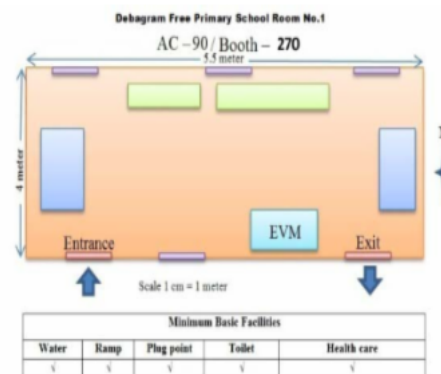

নির্বাচক নিবন্ধন আধিকারিকের স্বাক্ষর

Nazri Naksha

Google Map View

Polling Station Building Front View

Polling Station Front View

Cad View

Key MAP View

1 নাম : শ্যামলী অধিকারী স্বামীর নাম: নেপাল অধিকারী বাড়ির নং : n0003 বয়স : 54 লিঙ্গ : মহিলা	WB/12/080/450509	2 নাম : তানিয়া সরকার পিতার নাম: ননীগোপাল সরকার বাড়ির নং : এন0066 বয়স : 35 লিঙ্গ : মহিলা	NEY1353176	3 নাম : লক্ষী বিশ্বাস স্বামীর নাম: প্রভাত বিশ্বাস বাড়ির নং : n0095 বয়স : 42 লিঙ্গ : মহিলা	MTK3220530
4 নাম : বিশ্বজিৎ অধিকারী পিতার নাম: নেপাল অধিকারী বাড়ির নং : n0095 বয়স : 32 লিঙ্গ : পুরুষ	NEY2015618	5 নাম : কনিকা অধিকারী পিতার নাম: নেপাল অধিকারী বাড়ির নং : n0095 বয়স : 34 লিঙ্গ : মহিলা	NEY2015527	6 নাম : আরতী অধিকারী স্বামীর নাম: গোপালচন্দ্র অধিকারী বাড়ির নং : n0095 বয়স : 63 লিঙ্গ : মহিলা	WB/12/080/450508
7 নাম : গোপালচন্দ্র অধিকারী পিতার নাম: বলাই অধিকারী বাড়ির নং : n0095 বয়স : 71 লিঙ্গ : পুরুষ	WB/12/080/450795	8 নাম : মুক্তি অধিকারী পিতার নাম: কার্তিক অধিকারী বাড়ির নং : n0099 বয়স : 35 লিঙ্গ : মহিলা	NEY1723410	9 নাম : সরলা অধিকারী স্বামীর নাম: কার্তিক অধিকারী বাড়ির নং : n0099 বয়স : 56 লিঙ্গ : মহিলা	WB/12/080/450587
10 নাম : সঞ্জয় অধিকারী মায়ের নাম: সরলা অধিকারী বাড়ির নং : এন0099 বয়স : 38 লিঙ্গ : পুরুষ	NEY2953503	11 নাম : সুব্রত অধিকারী পিতার নাম: গনেশ অধিকারী বাড়ির নং : n0098 বয়স : 35 লিঙ্গ : পুরুষ	NEY1499656	12 নাম : চায়না অধিকারী পিতার নাম: দেবেন অধিকারী বাড়ির নং : n0098 বয়স : 31 লিঙ্গ : মহিলা	NEY2015519
13 নাম : রাজু অধিকারী পিতার নাম: দেবেন অধিকারী বাড়ির নং : n0098 বয়স : 40 লিঙ্গ : পুরুষ	MTK3306065	14 নাম : কল্পনা অধিকারী স্বামীর নাম: দেবেন অধিকারী বাড়ির নং : n0098 বয়স : 55 লিঙ্গ : মহিলা	WB/12/080/450643	15 নাম : সুকদেব অধিকারী পিতার নাম: হারু অধিকারী বাড়ির নং : n0097 বয়স : 29 লিঙ্গ : পুরুষ	NEY2137891
16 নাম : স্মৃতি অধিকারী স্বামীর নাম: হারু অধিকারী বাড়ির নং : n0097 বয়স : 39 লিঙ্গ : মহিলা	NEY1499672	17 নাম : হারু অধিকারী পিতার নাম: হলধর অধিকারী বাড়ির নং : n0097 বয়স : 50 লিঙ্গ : পুরুষ	WB/12/080/450809	18 নাম : কানাই অধিকারী পিতার নাম: গোপাল চন্দ্র অধিকারী বাড়ির নং : n0095 বয়স : 31 লিঙ্গ : পুরুষ	NEY2015592
19 নাম : কৃষ্ণচন্দ্র অধিকারী পিতার নাম: গোপাল চন্দ্র অধিকারী বাড়ির নং : n0095 বয়স : 40 লিঙ্গ : পুরুষ	MTK3306099	20 নাম : অনিতা অধিকারী স্বামীর নাম: কৃষ্ণ চন্দ্র অধিকারী বাড়ির নং : n0095 বয়স : 37 লিঙ্গ : মহিলা	MTK3305802	21 নাম : অলোকা অধিকারী স্বামীর নাম: গনেশ অধিকারী বাড়ির নং : n0098 বয়স : 52 লিঙ্গ : মহিলা	NEY2262889
22 নাম : সুমনা অধিকারী পিতার নাম: গনেশ অধিকারী বাড়ির নং : n0098 বয়স : 30 লিঙ্গ : মহিলা	NEY2262897	23 নাম : রনজিৎ অধিকারী পিতার নাম: নেপাল অধিকারী বাড়ির নং : n0206 বয়স : 34 লিঙ্গ : পুরুষ	NEY2444446	24 নাম : বুদ্ধদেব অধিকারী পিতার নাম: হারু অধিকারী বাড়ির নং : n0212 বয়স : 27 লিঙ্গ : পুরুষ	NEY2444503
25 নাম : সর্বনা কুমার স্বামীর নাম: দেবশীষ কর বাড়ির নং : n0074 বয়স : 33 লিঙ্গ : মহিলা	RHC1685122	26 নাম : দেবশীষ কর পিতার নাম: হরিদাস কর বাড়ির নং : n0074 বয়স : 40 লিঙ্গ : পুরুষ	MTK2794493	27 নাম : রাকেশ কর পিতার নাম: নলিনী কর বাড়ির নং : n0073 বয়স : 24 লিঙ্গ : পুরুষ	NEY2666758
28 নাম : রূপালী কর স্বামীর নাম: বলরাম কর বাড়ির নং : n0073 বয়স : 40 লিঙ্গ : মহিলা	NEY1876697	29 নাম : বলরাম কর পিতার নাম: নরেন্দ্র নাথ কর বাড়ির নং : n0073 বয়স : 44 লিঙ্গ : পুরুষ	MTK2614055	30 নাম : রজনী কর পিতার নাম: নলিনী কর বাড়ির নং : n0073 বয়স : 29 লিঙ্গ : মহিলা	NEY2137974