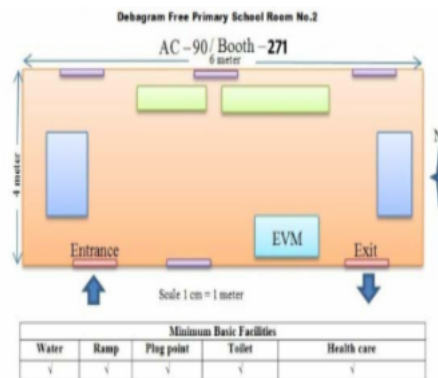

নির্বাচক নিবন্ধন আধিকারিকের স্বাক্ষর

Nazri Naksha

Google Map View

Polling Station Building Front View

Polling Station Front View

Cad View

Key MAP View

1 নাম : পদ্ম কর্মকার স্বামীর নাম: শিবপ্রসাদ কর্মকার বাড়ির নং : n0029 বয়স : 71 লিঙ্গ : মহিলা ফটো উপলব্ধ	WB/12/080/450053	2 নাম : বিশ্বজিৎ কর্মকার পিতার নাম: বিজয় কর্মকার বাড়ির নং : n0030 বয়স : 40 লিঙ্গ : পুরুষ ফটো উপলব্ধ	MTK2794238	3 নাম : সমীরন কর্মকার পিতার নাম: পরান কর্মকার বাড়ির নং : n0031 বয়স : 38 লিঙ্গ : পুরুষ ফটো উপলব্ধ	MTK2983625
4 নাম : কনিকা মালী স্বামীর নাম: শিবনাথ মালী বাড়ির নং : n0031 বয়স : 59 লিঙ্গ : মহিলা ফটো উপলব্ধ	WB/12/080/450466	5 নাম : ছন্দা কর্মকার স্বামীর নাম: অমিত কর্মকার বাড়ির নং : n0031 বয়স : 46 লিঙ্গ : মহিলা ফটো উপলব্ধ	MTK1926849	6 নাম : অমিত কর্মকার পিতার নাম: প্রমথনাথ কর্মকার বাড়ির নং : n0031 বয়স : 56 লিঙ্গ : পুরুষ ফটো উপলব্ধ	WB/12/080/450725
7 নাম : পরাগ কর্মকার পিতার নাম: প্রমথনাথ কর্মকার বাড়ির নং : n0031 বয়স : 66 লিঙ্গ : পুরুষ ফটো উপলব্ধ	WB/12/080/450034	8 নাম : রুমা কর্মকার স্বামীর নাম: বিশ্বজিৎ কর্মকার বাড়ির নং : n0030 বয়স : 32 লিঙ্গ : মহিলা ফটো উপলব্ধ	NEY2015840	9 নাম : সঞ্জিত কর্মকার পিতার নাম: বিজয় কর্মকার বাড়ির নং : n0030 বয়স : 35 লিঙ্গ : পুরুষ ফটো উপলব্ধ	NEY1352947
10 নাম : রাধারানী কর্মকার স্বামীর নাম: অমরেশ কর্মকার বাড়ির নং : n0029 বয়স : 44 লিঙ্গ : মহিলা ফটো উপলব্ধ	MTK1926658	11 নাম : অমরেশ কর্মকার পিতার নাম: শিবপ্রসাদ কর্মকার বাড়ির নং : n0029 বয়স : 56 লিঙ্গ : পুরুষ ফটো উপলব্ধ	WB/12/080/450402	12 নাম : সুমন্ত কর্মকার পিতার নাম: সমরেশ কর্মকার বাড়ির নং : n0029 বয়স : 30 লিঙ্গ : পুরুষ ফটো উপলব্ধ	NEY2015972
13 নাম : যমুনা কর্মকার স্বামীর নাম: সমরেশ কর্মকার বাড়ির নং : n0029 বয়স : 49 লিঙ্গ : মহিলা ফটো উপলব্ধ	WB/12/080/450054	14 নাম : সমরেশ কর্মকার পিতার নাম: শিবপ্রসাদ কর্মকার বাড়ির নং : n0029 বয়স : 60 লিঙ্গ : পুরুষ ফটো উপলব্ধ	WB/12/080/450529	15 নাম : জায়ন্ত কর্মকার পিতার নাম: সমরেশ কর্মকার বাড়ির নং : এন0029 বয়স : 25 লিঙ্গ : পুরুষ ফটো উপলব্ধ	NEY2460244
16 নাম : অনিষা কর্মকার পিতার নাম: অমিত কর্মকার বাড়ির নং : n0031 বয়স : 24 লিঙ্গ : মহিলা ফটো উপলব্ধ	NEY2667087	17 নাম : বুলবুলি কর্মকার স্বামীর নাম: পরাগ কর্মকার বাড়ির নং : n0031 বয়স : 58 লিঙ্গ : মহিলা ফটো উপলব্ধ	NEY2666949	18 নাম : অভিজিৎ কর্মকার পিতার নাম: পরান কর্মকার বাড়ির নং : n0031 বয়স : 36 লিঙ্গ : পুরুষ ফটো উপলব্ধ	NEY1352954
19 নাম : অনুপম কর্মকার পিতার নাম: অমরেশ কর্মকার বাড়ির নং : এন0029 বয়স : 25 লিঙ্গ : পুরুষ ফটো উপলব্ধ	NEY2460269	20 নাম : মাধবী ঠাকুর স্বামীর নাম: দুলাল ঠাকুর বাড়ির নং : n0123 বয়স : 46 লিঙ্গ : মহিলা ফটো উপলব্ধ	DKJ1679026	21 নাম : দুলাল ঠাকুর পিতার নাম: অবিশ্বাস ঠাকুর বাড়ির নং : n0089 বয়স : 55 লিঙ্গ : পুরুষ ফটো উপলব্ধ	WB/12/080/450659
22 নাম : শ্রীমতী ঠাকুর পিতার নাম: অবিশ্বাস ঠাকুর বাড়ির নং : n0089 বয়স : 71 লিঙ্গ : মহিলা ফটো উপলব্ধ	WB/12/080/450625	23 নাম : শ্রীমতি হুসী দাস স্বামীর নাম: মনোন্দ্ৰনাথ দাস বাড়ির নং : n0012 বয়স : 66 লিঙ্গ : মহিলা ফটো উপলব্ধ	WB/12/080/450250	24 নাম : অভিজিৎ দাস পিতার নাম: মনোন্দ্ৰনাথ দাস বাড়ির নং : n0012 বয়স : 37 লিঙ্গ : পুরুষ ফটো উপলব্ধ	MTK3306180
25 নাম : অসিত কুমার দাস পিতার নাম: মনোন্দ্ৰনাথ দাস বাড়ির নং : n0012 বয়স : 46 লিঙ্গ : পুরুষ ফটো উপলব্ধ	MTK1924430	26 নাম : রিনা দে স্বামীর নাম: হীরালাল দে বাড়ির নং : n0144 বয়স : 61 লিঙ্গ : মহিলা ফটো উপলব্ধ	WB/12/080/450550	27 নাম : সোমনাথ দে পিতার নাম: হীরালাল দে বাড়ির নং : n0140 বয়স : 31 লিঙ্গ : পুরুষ ফটো উপলব্ধ	NEY2016061
28 নাম : হীরালাল দে পিতার নাম: গুণরঞ্জন দে বাড়ির নং : n0159 বয়স : 62 লিঙ্গ : পুরুষ ফটো উপলব্ধ	NEY2444578	29 নাম : বিশ্বজিৎ দেউরী পিতার নাম: সুকুমার দেউরী বাড়ির নং : n0085 বয়স : 27 লিঙ্গ : পুরুষ ফটো উপলব্ধ	NEY2366631	30 নাম : বাবলু দেউরী পিতার নাম: যোগেশ দেউরী বাড়ির নং : n0085 বয়স : 48 লিঙ্গ : পুরুষ ফটো উপলব্ধ	MTK3220563