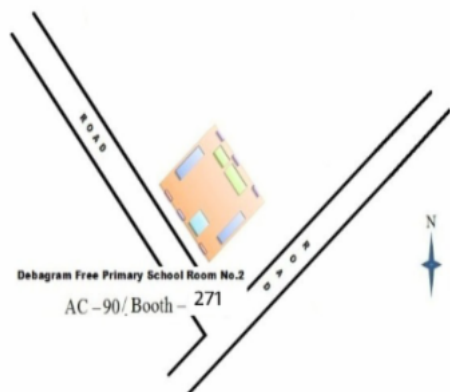

নির্বাচক নিবন্ধন আধিকারিকের স্বাক্ষর

Nazri Naksha

Google Map View

Polling Station Building Front View

Polling Station Front View

Cad View

Key MAP View

1 নাম : পদ্ম কর্মকার স্বামীর নাম: শিবপ্রসাদ কর্মকার বাড়ির নং : n0029 বয়স : 71 লিঙ্গ : মহিলা ফটো উপলব্ধ	WB/12/080/450053	2 নাম : বিশ্বজিৎ কর্মকার পিতার নাম: বিজয় কর্মকার বাড়ির নং : n0030 বয়স : 40 লিঙ্গ : পুরুষ ফটো উপলব্ধ	MTK2794238	3 নাম : সমীরন কর্মকার পিতার নাম: পরান কর্মকার বাড়ির নং : n0031 বয়স : 38 লিঙ্গ : পুরুষ ফটো উপলব্ধ	MTK2983625
4 নাম : কনিকা মালী স্বামীর নাম: শিবনাথ মালী বাড়ির নং : n0031 বয়স : 59 লিঙ্গ : মহিলা ফটো উপলব্ধ	WB/12/080/450466	5 নাম : ছন্দা কর্মকার স্বামীর নাম: অমিত কর্মকার বাড়ির নং : n0031 বয়স : 46 লিঙ্গ : মহিলা ফটো উপলব্ধ	MTK1926849	6 নাম : অমিত কর্মকার পিতার নাম: প্রমথনাথ কর্মকার বাড়ির নং : n0031 বয়স : 56 লিঙ্গ : পুরুষ ফটো উপলব্ধ	WB/12/080/450725
7 নাম : পরাগ কর্মকার পিতার নাম: প্রমথনাথ কর্মকার বাড়ির নং : n0031 বয়স : 66 লিঙ্গ : পুরুষ ফটো উপলব্ধ	WB/12/080/450034	8 নাম : রুমা কর্মকার স্বামীর নাম: বিশ্বজিৎ কর্মকার বাড়ির নং : n0030 বয়স : 32 লিঙ্গ : মহিলা ফটো উপলব্ধ	NEY2015840	9 নাম : সঞ্জিত কর্মকার পিতার নাম: বিজয় কর্মকার বাড়ির নং : n0030 বয়স : 35 লিঙ্গ : পুরুষ ফটো উপলব্ধ	NEY1352947
10 নাম : রাধারানী কর্মকার স্বামীর নাম: অমরেশ কর্মকার বাড়ির নং : n0029 বয়স : 44 লিঙ্গ : মহিলা ফটো উপলব্ধ	MTK1926658	11 নাম : অমরেশ কর্মকার পিতার নাম: শিবপ্রসাদ কর্মকার বাড়ির নং : n0029 বয়স : 56 লিঙ্গ : পুরুষ ফটো উপলব্ধ	WB/12/080/450402	12 নাম : সুমন্ত কর্মকার পিতার নাম: সমরেশ কর্মকার বাড়ির নং : n0029 বয়স : 30 লিঙ্গ : পুরুষ ফটো উপলব্ধ	NEY2015972
13 নাম : যমুনা কর্মকার স্বামীর নাম: সমরেশ কর্মকার বাড়ির নং : n0029 বয়স : 49 লিঙ্গ : মহিলা ফটো উপলব্ধ	WB/12/080/450054	14 নাম : সমরেশ কর্মকার পিতার নাম: শিবপ্রসাদ কর্মকার বাড়ির নং : n0029 বয়স : 60 লিঙ্গ : পুরুষ ফটো উপলব্ধ	WB/12/080/450529	15 নাম : জায়ন্ত কর্মকার পিতার নাম: সমরেশ কর্মকার বাড়ির নং : এন0029 বয়স : 25 লিঙ্গ : পুরুষ ফটো উপলব্ধ	NEY2460244
16 নাম : অনিষা কর্মকার পিতার নাম: অমিত কর্মকার বাড়ির নং : n0031 বয়স : 24 লিঙ্গ : মহিলা ফটো উপলব্ধ	NEY2667087	17 নাম : বুলবুলি কর্মকার স্বামীর নাম: পরাগ কর্মকার বাড়ির নং : n0031 বয়স : 58 লিঙ্গ : মহিলা ফটো উপলব্ধ	NEY2666949	18 নাম : অভিজিৎ কর্মকার পিতার নাম: পরান কর্মকার বাড়ির নং : n0031 বয়স : 36 লিঙ্গ : পুরুষ ফটো উপলব্ধ	NEY1352954
19 নাম : অনুপম কর্মকার পিতার নাম: অমরেশ কর্মকার বাড়ির নং : এন0029 বয়স : 25 লিঙ্গ : পুরুষ ফটো উপলব্ধ	NEY2460269	20 নাম : মাধবী ঠাকুর স্বামীর নাম: দুলাল ঠাকুর বাড়ির নং : n0123 বয়স : 46 লিঙ্গ : মহিলা ফটো উপলব্ধ	DKJ1679026	21 নাম : দুলাল ঠাকুর পিতার নাম: অবিশ্বাস ঠাকুর বাড়ির নং : n0089 বয়স : 55 লিঙ্গ : পুরুষ ফটো উপলব্ধ	WB/12/080/450659
22 নাম : শ্রীমতী ঠাকুর পিতার নাম: অবিশ্বাস ঠাকুর বাড়ির নং : n0089 বয়স : 71 লিঙ্গ : মহিলা ফটো উপলব্ধ	WB/12/080/450625	23 নাম : শ্রীমতি হুসী দাস স্বামীর নাম: মনোন্দ্ৰনাথ দাস বাড়ির নং : n0012 বয়স : 66 লিঙ্গ : মহিলা ফটো উপলব্ধ	WB/12/080/450250	24 নাম : অভিজিৎ দাস পিতার নাম: মনোন্দ্ৰনাথ দাস বাড়ির নং : n0012 বয়স : 37 লিঙ্গ : পুরুষ ফটো উপলব্ধ	MTK3306180
25 নাম : অসিত কুমার দাস পিতার নাম: মনোন্দ্ৰনাথ দাস বাড়ির নং : n0012 বয়স : 46 লিঙ্গ : পুরুষ ফটো উপলব্ধ	MTK1924430	26 নাম : রিনা দে স্বামীর নাম: হীরালাল দে বাড়ির নং : n0144 বয়স : 61 লিঙ্গ : মহিলা ফটো উপলব্ধ	WB/12/080/450550	27 নাম : সোমনাথ দে পিতার নাম: হীরালাল দে বাড়ির নং : n0140 বয়স : 31 লিঙ্গ : পুরুষ ফটো উপলব্ধ	NEY2016061
28 নাম : হীরালাল দে পিতার নাম: গুণরঞ্জন দে বাড়ির নং : n0159 বয়স : 62 লিঙ্গ : পুরুষ ফটো উপলব্ধ	NEY2444578	29 নাম : বিশ্বজিৎ দেউরী পিতার নাম: সুকুমার দেউরী বাড়ির নং : n0085 বয়স : 27 লিঙ্গ : পুরুষ ফটো উপলব্ধ	NEY2366631	30 নাম : বাবলু দেউরী পিতার নাম: যোগেশ দেউরী বাড়ির নং : n0085 বয়স : 48 লিঙ্গ : পুরুষ ফটো উপলব্ধ	MTK3220563