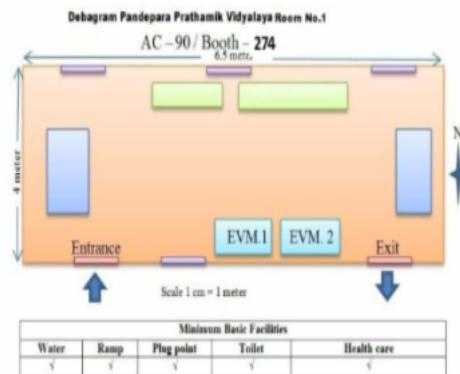

Cad View

Key MAP View