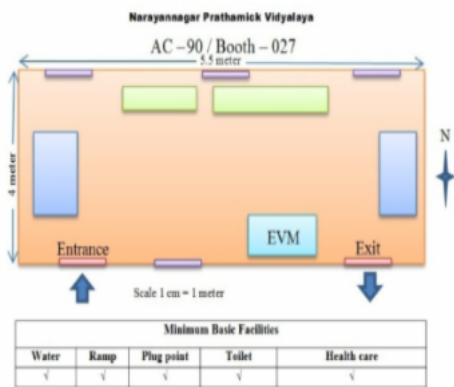

Cad View

Key MAP View