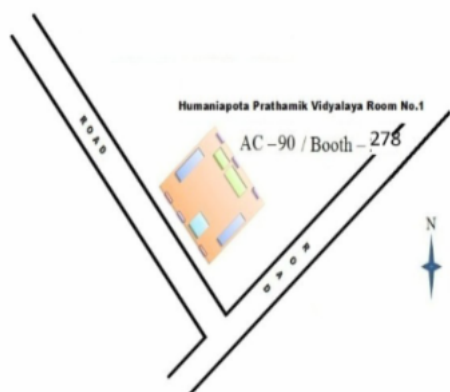

নির্বাচক নিবন্ধন আধিকারিকের স্বাক্ষর

Nazri Naksha

Google Map View

Polling Station Building Front View

Polling Station Front View

Cad View

Key MAP View

1 নাম : সাদ্দাম আনসারী পিতার নাম : মোহাম্মদ মুসলিম আনসারী বাড়ির নং : n0167 বয়স : 60 লিঙ্গ : পুরুষ	NEY2387363 ফটো উপলব্ধ	2 নাম : পিতার নাম : বাড়ির নং : এন0167 বয়স : 60 লিঙ্গ : পুরুষ	HZW7923436 ফটো উপলব্ধ	3 নাম : স্বামীর নাম : বাড়ির নং : এন0167 বয়স : 60 লিঙ্গ : মহিলা	HZW7225055 ফটো উপলব্ধ
4 নাম : এসমাতারা আনসারী স্বামীর নাম : সাদ্দাম আনসারী বাড়ির নং : n0173 বয়স : 29 লিঙ্গ : মহিলা	NEY2279016 ফটো উপলব্ধ	5 নাম : রুনা খাতুন (সা) স্বামীর নাম : সাহাবুদ্দিন সা বাড়ির নং : n0125 বয়স : 38 লিঙ্গ : মহিলা	NEY2387348 ফটো উপলব্ধ	6 নাম : আফরুজা খাতুন (সা) স্বামীর নাম : নাজিমুদ্দিন সা বাড়ির নং : n0122 বয়স : 26 লিঙ্গ : মহিলা	NEY2387330 ফটো উপলব্ধ
7 নাম : জাহানারা খাতুন(সা) স্বামীর নাম : জাফর আলি সা বাড়ির নং : n0150 বয়স : 37 লিঙ্গ : মহিলা	NEY2265304 ফটো উপলব্ধ	8 নাম : জ্যোৎস্না ঘোষ স্বামীর নাম : গৌর ঘোষ বাড়ির নং : n0079 বয়স : 64 লিঙ্গ : মহিলা	WB/12/080/513176 ফটো উপলব্ধ	9 নাম : অর্পিতা ঘোষ স্বামীর নাম : বিজয় ঘোষ বাড়ির নং : n0075 বয়স : 33 লিঙ্গ : মহিলা	NEY2265312 ফটো উপলব্ধ
10 নাম : সোমনাথ ঘোষ পিতার নাম : জয়দেব ঘোষ বাড়ির নং : n0048 বয়স : 28 লিঙ্গ : পুরুষ	NEY2265189 ফটো উপলব্ধ	11 নাম : তনয় ঘোষ পিতার নাম : শ্রীধর ঘোষ বাড়ির নং : n0074 বয়স : 40 লিঙ্গ : পুরুষ	MTK3103918 ফটো উপলব্ধ	12 নাম : উর্মিলা ঘোষ (পাল) স্বামীর নাম : প্রনব ঘোষ বাড়ির নং : n0079 বয়স : 30 লিঙ্গ : মহিলা	UHG1769678 ফটো উপলব্ধ
13 নাম : পিন্টু ঘোষ পিতার নাম : রাম চন্দ্র ঘোষ বাড়ির নং : n0093 বয়স : 40 লিঙ্গ : পুরুষ	MTK2814507 ফটো উপলব্ধ	14 নাম : বিশ্বজিৎ ঘোষ পিতার নাম : কানাইলাল ঘোষ বাড়ির নং : n0110 বয়স : 53 লিঙ্গ : পুরুষ	WB/12/080/513539 ফটো উপলব্ধ	15 নাম : পলি ঘোষ পিতার নাম : বৃন্দাবন ঘোষ বাড়ির নং : n0070 বয়স : 26 লিঙ্গ : মহিলা	NEY2387223 ফটো উপলব্ধ
16 নাম : শম্পা ঘোষ (অধিকারী) স্বামীর নাম : পরান ঘোষ বাড়ির নং : n0111 বয়স : 34 লিঙ্গ : মহিলা	NEY2368231 ফটো উপলব্ধ	17 নাম : প্রিন্স ঘোষ পিতার নাম : বিজয় কুমার ঘোষ বাড়ির নং : এন0050 বয়স : 25 লিঙ্গ : পুরুষ	NEY2508919 ফটো উপলব্ধ	18 নাম : স্বপ্না ঘোষ স্বামীর নাম : বিশ্বজিৎ ঘোষ বাড়ির নং : n0110 বয়স : 45 লিঙ্গ : মহিলা	MTK2486322 ফটো উপলব্ধ
19 নাম : রিম্পা ঘোষ স্বামীর নাম : গৌতম ঘোষ বাড়ির নং : n0078 বয়স : 30 লিঙ্গ : মহিলা	UPW1739002 ফটো উপলব্ধ	20 নাম : করবী ঘোষ পিতার নাম : বৃন্দাবন ঘোষ বাড়ির নং : n0094 বয়স : 28 লিঙ্গ : মহিলা	NEY2614238 ফটো উপলব্ধ	21 নাম : গার্গী ঘোষ স্বামীর নাম : প্রবীর ঘোষ বাড়ির নং : N0077 বয়স : 25 লিঙ্গ : মহিলা	NEY2614469 ফটো উপলব্ধ
22 নাম : সঞ্জয় ঘোষ পিতার নাম : দুলাল চন্দ্র ঘোষ বাড়ির নং : n0150 বয়স : 51 লিঙ্গ : পুরুষ	NEY2613867 ফটো উপলব্ধ	23 নাম : বৃন্দাবন ঘোষ পিতার নাম : ক্ষুদিরাম ঘোষ বাড়ির নং : n0070 বয়স : 57 লিঙ্গ : পুরুষ	NEY2614030 ফটো উপলব্ধ	24 নাম : হরিলাল ঘোষ পিতার নাম : ক্ষুদিরাম ঘোষ বাড়ির নং : n0092 বয়স : 47 লিঙ্গ : পুরুষ	NEY2613982 ফটো উপলব্ধ
25 নাম : অমিত ঘোষ পিতার নাম : মহাদেব ঘোষ বাড়ির নং : n0087 বয়স : 39 লিঙ্গ : পুরুষ	MTK1978683 ফটো উপলব্ধ	26 নাম : গৌতম ঘোষ পিতার নাম : কানাইলাল ঘোষ বাড়ির নং : n0110 বয়স : 45 লিঙ্গ : পুরুষ	MTK2084069 ফটো উপলব্ধ	27 নাম : সম্পা ঘোষ স্বামীর নাম : সঞ্জয় ঘোষ বাড়ির নং : n0050 বয়স : 45 লিঙ্গ : মহিলা	MTK2813848 ফটো উপলব্ধ
28 নাম : চন্দন ঘোষ পিতার নাম : নিমাই চন্দ্র ঘোষ বাড়ির নং : n0112 বয়স : 31 লিঙ্গ : পুরুষ	NEY1878768 ফটো উপলব্ধ	29 নাম : লক্ষন ঘোষ পিতার নাম : দাসুরথী ঘোষ বাড়ির নং : n0019 বয়স : 63 লিঙ্গ : পুরুষ	WB/12/080/513769 ফটো উপলব্ধ	30 নাম : অসিমা ঘোষ স্বামীর নাম : লক্ষন ঘোষ বাড়ির নং : n0019 বয়স : 57 লিঙ্গ : মহিলা	WB/12/080/513247 ফটো উপলব্ধ