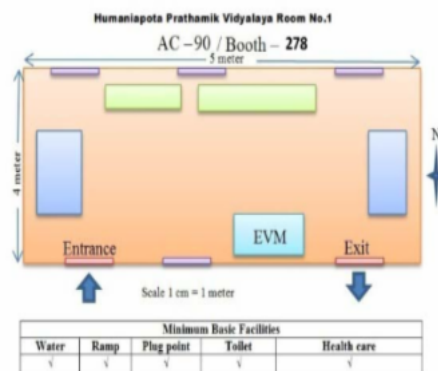

নির্বাচক নিবন্ধন আধিকারিকের স্বাক্ষর

Nazri Naksha

Google Map View

Polling Station Building Front View

Polling Station Front View

Cad View

Key MAP View

1 নাম : সাদ্দাম আনসারী পিতার নাম : মোহাম্মদ মুসলিম আনসারী বাড়ির নং : n0167 বয়স : 60 লিঙ্গ : পুরুষ	NEY2387363 ফটো উপলব্ধ	2 নাম : পিতার নাম : বাড়ির নং : এন0167 বয়স : 60 লিঙ্গ : পুরুষ	HZW7923436 ফটো উপলব্ধ	3 নাম : স্বামীর নাম : বাড়ির নং : এন0167 বয়স : 60 লিঙ্গ : মহিলা	HZW7225055 ফটো উপলব্ধ
4 নাম : এসমাতারা আনসারী স্বামীর নাম : সাদ্দাম আনসারী বাড়ির নং : n0173 বয়স : 29 লিঙ্গ : মহিলা	NEY2279016 ফটো উপলব্ধ	5 নাম : রুনা খাতুন (সা) স্বামীর নাম : সাহাবুদ্দিন সা বাড়ির নং : n0125 বয়স : 38 লিঙ্গ : মহিলা	NEY2387348 ফটো উপলব্ধ	6 নাম : আফরুজা খাতুন (সা) স্বামীর নাম : নাজিমুদ্দিন সা বাড়ির নং : n0122 বয়স : 26 লিঙ্গ : মহিলা	NEY2387330 ফটো উপলব্ধ
7 নাম : জাহানারা খাতুন(সা) স্বামীর নাম : জাফর আলি সা বাড়ির নং : n0150 বয়স : 37 লিঙ্গ : মহিলা	NEY2265304 ফটো উপলব্ধ	8 নাম : জ্যোৎস্না ঘোষ স্বামীর নাম : গৌর ঘোষ বাড়ির নং : n0079 বয়স : 64 লিঙ্গ : মহিলা	WB/12/080/513176 ফটো উপলব্ধ	9 নাম : অর্পিতা ঘোষ স্বামীর নাম : বিজয় ঘোষ বাড়ির নং : n0075 বয়স : 33 লিঙ্গ : মহিলা	NEY2265312 ফটো উপলব্ধ
10 নাম : সোমনাথ ঘোষ পিতার নাম : জয়দেব ঘোষ বাড়ির নং : n0048 বয়স : 28 লিঙ্গ : পুরুষ	NEY2265189 ফটো উপলব্ধ	11 নাম : তনয় ঘোষ পিতার নাম : শ্রীধর ঘোষ বাড়ির নং : n0074 বয়স : 40 লিঙ্গ : পুরুষ	MTK3103918 ফটো উপলব্ধ	12 নাম : উর্মিলা ঘোষ (পাল) স্বামীর নাম : প্রনব ঘোষ বাড়ির নং : n0079 বয়স : 30 লিঙ্গ : মহিলা	UHG1769678 ফটো উপলব্ধ
13 নাম : পিন্টু ঘোষ পিতার নাম : রাম চন্দ্র ঘোষ বাড়ির নং : n0093 বয়স : 40 লিঙ্গ : পুরুষ	MTK2814507 ফটো উপলব্ধ	14 নাম : বিশ্বজিৎ ঘোষ পিতার নাম : কানাইলাল ঘোষ বাড়ির নং : n0110 বয়স : 53 লিঙ্গ : পুরুষ	WB/12/080/513539 ফটো উপলব্ধ	15 নাম : পলি ঘোষ পিতার নাম : বৃন্দাবন ঘোষ বাড়ির নং : n0070 বয়স : 26 লিঙ্গ : মহিলা	NEY2387223 ফটো উপলব্ধ
16 নাম : শম্পা ঘোষ (অধিকারী) স্বামীর নাম : পরান ঘোষ বাড়ির নং : n0111 বয়স : 34 লিঙ্গ : মহিলা	NEY2368231 ফটো উপলব্ধ	17 নাম : প্রিন্স ঘোষ পিতার নাম : বিজয় কুমার ঘোষ বাড়ির নং : এন0050 বয়স : 25 লিঙ্গ : পুরুষ	NEY2508919 ফটো উপলব্ধ	18 নাম : স্বপ্না ঘোষ স্বামীর নাম : বিশ্বজিৎ ঘোষ বাড়ির নং : n0110 বয়স : 45 লিঙ্গ : মহিলা	MTK2486322 ফটো উপলব্ধ
19 নাম : রিম্পা ঘোষ স্বামীর নাম : গৌতম ঘোষ বাড়ির নং : n0078 বয়স : 30 লিঙ্গ : মহিলা	UPW1739002 ফটো উপলব্ধ	20 নাম : করবী ঘোষ পিতার নাম : বৃন্দাবন ঘোষ বাড়ির নং : n0094 বয়স : 28 লিঙ্গ : মহিলা	NEY2614238 ফটো উপলব্ধ	21 নাম : গার্গী ঘোষ স্বামীর নাম : প্রবীর ঘোষ বাড়ির নং : N0077 বয়স : 25 লিঙ্গ : মহিলা	NEY2614469 ফটো উপলব্ধ
22 নাম : সঞ্জয় ঘোষ পিতার নাম : দুলাল চন্দ্র ঘোষ বাড়ির নং : n0150 বয়স : 51 লিঙ্গ : পুরুষ	NEY2613867 ফটো উপলব্ধ	23 নাম : বৃন্দাবন ঘোষ পিতার নাম : ক্ষুদিরাম ঘোষ বাড়ির নং : n0070 বয়স : 57 লিঙ্গ : পুরুষ	NEY2614030 ফটো উপলব্ধ	24 নাম : হরিলাল ঘোষ পিতার নাম : ক্ষুদিরাম ঘোষ বাড়ির নং : n0092 বয়স : 47 লিঙ্গ : পুরুষ	NEY2613982 ফটো উপলব্ধ
25 নাম : অমিত ঘোষ পিতার নাম : মহাদেব ঘোষ বাড়ির নং : n0087 বয়স : 39 লিঙ্গ : পুরুষ	MTK1978683 ফটো উপলব্ধ	26 নাম : গৌতম ঘোষ পিতার নাম : কানাইলাল ঘোষ বাড়ির নং : n0110 বয়স : 45 লিঙ্গ : পুরুষ	MTK2084069 ফটো উপলব্ধ	27 নাম : সম্পা ঘোষ স্বামীর নাম : সঞ্জয় ঘোষ বাড়ির নং : n0050 বয়স : 45 লিঙ্গ : মহিলা	MTK2813848 ফটো উপলব্ধ
28 নাম : চন্দন ঘোষ পিতার নাম : নিমাই চন্দ্র ঘোষ বাড়ির নং : n0112 বয়স : 31 লিঙ্গ : পুরুষ	NEY1878768 ফটো উপলব্ধ	29 নাম : লক্ষন ঘোষ পিতার নাম : দাসুরথী ঘোষ বাড়ির নং : n0019 বয়স : 63 লিঙ্গ : পুরুষ	WB/12/080/513769 ফটো উপলব্ধ	30 নাম : অসিমা ঘোষ স্বামীর নাম : লক্ষন ঘোষ বাড়ির নং : n0019 বয়স : 57 লিঙ্গ : মহিলা	WB/12/080/513247 ফটো উপলব্ধ