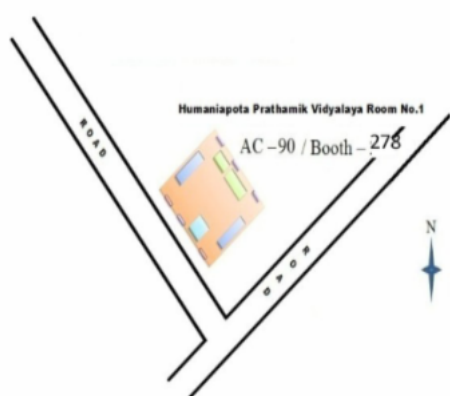

Nazri Naksha