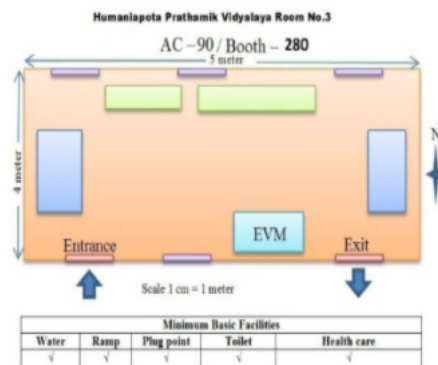

নির্বাচক নিবন্ধন আধিকারিকের স্বাক্ষর

Nazri Naksha

Google Map View

Polling Station Building Front View

Polling Station Front View

Cad View

Key MAP View

1 নাম : আল্পনা ঘোষ স্বামীর নাম : সুরজিত ঘোষ বাড়ির নং : n0090 বয়স : 58 লিঙ্গ : মহিলা ফটো উপলব্ধ	WB/12/080/516307	2 নাম : বৈশাখী ঘোষ পিতার নাম : সুরজিত ঘোষ বাড়ির নং : n0090 বয়স : 40 লিঙ্গ : মহিলা ফটো উপলব্ধ	MTK2815868	3 নাম : টুম্পা ঘোষ পিতার নাম : সুরজিত ঘোষ বাড়ির নং : n0090 বয়স : 35 লিঙ্গ : মহিলা ফটো উপলব্ধ	NEY2018810
4 নাম : সুরজিত ঘোষ পিতার নাম : ঠাকুরদাস ঘোষ বাড়ির নং : n0090 বয়স : 63 লিঙ্গ : পুরুষ ফটো উপলব্ধ	WB/12/080/516532	5 নাম : প্রিয়ান্বিতা টিকাদার মায়ের নাম : রেবা টিকাদার বাড়ির নং : এন0036 বয়স : 26 লিঙ্গ : মহিলা ফটো উপলব্ধ	NEY2514172	6 নাম : রেবা টিকাদার স্বামীর নাম : রবীন্দ্রনাথ টিকাদার বাড়ির নং : n0036 বয়স : 64 লিঙ্গ : মহিলা ফটো উপলব্ধ	MTK2814952
7 নাম : রঙ্গিন টিকাদার পিতার নাম : রবীন্দ্রনাথ টিকাদার বাড়ির নং : n0036 বয়স : 43 লিঙ্গ : পুরুষ ফটো উপলব্ধ	MTK2814960	8 নাম : বন্দনা টিকাদার(কির্তনীয়া) স্বামীর নাম : রঙ্গিন টিকাদার বাড়ির নং : n0036 বয়স : 36 লিঙ্গ : মহিলা ফটো উপলব্ধ	NEY1619253	9 নাম : রমেন টিকাদার পিতার নাম : রবীন্দ্র নাথ টিকাদার বাড়ির নং : n0036 বয়স : 45 লিঙ্গ : পুরুষ ফটো উপলব্ধ	MTK2487304
10 নাম : মিতা টিকাদার স্বামীর নাম : রমেন টিকাদার বাড়ির নং : n0036 বয়স : 37 লিঙ্গ : মহিলা ফটো উপলব্ধ	NEY1502921	11 নাম : রঞ্জন টিকাদার পিতার নাম : রবীন্দ্র নাথ টিকাদার বাড়ির নং : n0036 বয়স : 43 লিঙ্গ : পুরুষ ফটো উপলব্ধ	MTK2619708	12 নাম : শিলা টিকাদার স্বামীর নাম : রঞ্জন টিকাদার বাড়ির নং : n0036 বয়স : 39 লিঙ্গ : মহিলা ফটো উপলব্ধ	NEY1502780
13 নাম : সুনিতা মন্ডল (টিকাদার) স্বামীর নাম : বিপ্লব মন্ডল বাড়ির নং : n0036 বয়স : 35 লিঙ্গ : মহিলা ফটো উপলব্ধ	NEY1619360	14 নাম : রাকেশ টিকাদার পিতার নাম : রঞ্জন টিকাদার বাড়ির নং : এন0036 বয়স : 23 লিঙ্গ : পুরুষ ফটো উপলব্ধ	NEY2746089	15 নাম : অনিমেষ্ ঢালী পিতার নাম : আশীষ ঢালী বাড়ির নং : n0052 বয়স : 24 লিঙ্গ : পুরুষ ফটো উপলব্ধ	NEY2618650
16 নাম : ফটিক ঢালী পিতার নাম : হরবিলাস ঢালী বাড়ির নং : n0054 বয়স : 28 লিঙ্গ : পুরুষ ফটো উপলব্ধ	NEY2265502	17 নাম : হরিপদ ঢালী পিতার নাম : দেবেন্দ্র ঢালী বাড়ির নং : n0052 বয়স : 89 লিঙ্গ : পুরুষ ফটো উপলব্ধ	WB/12/080/516301	18 নাম : আশীষ ঢালী পিতার নাম : হরিপদ ঢালী বাড়ির নং : n0052 বয়স : 52 লিঙ্গ : পুরুষ ফটো উপলব্ধ	WB/12/080/516241
19 নাম : শোভা ঢালী স্বামীর নাম : আশীষ ঢালী বাড়ির নং : n0052 বয়স : 46 লিঙ্গ : মহিলা ফটো উপলব্ধ	MTK2487320	20 নাম : হেমন্ত রায় পিতার নাম : অমল রায় বাড়ির নং : n0052 বয়স : 42 লিঙ্গ : পুরুষ ফটো উপলব্ধ	MTK3206166	21 নাম : প্রশান্ত রায় পিতার নাম : অমল রায় বাড়ির নং : n0052 বয়স : 41 লিঙ্গ : পুরুষ ফটো উপলব্ধ	MTK3206158
22 নাম : হরষিত ঢালী পিতার নাম : হরিপদ ঢালী বাড়ির নং : n0053 বয়স : 62 লিঙ্গ : পুরুষ ফটো উপলব্ধ	NEY2990737	23 নাম : শান্তিলতা ঢালী স্বামীর নাম : হরষিত ঢালী বাড়ির নং : n0053 বয়স : 56 লিঙ্গ : মহিলা ফটো উপলব্ধ	NEY2990778	24 নাম : তাপস ঢালী পিতার নাম : হরষিত ঢালী বাড়ির নং : n0053 বয়স : 38 লিঙ্গ : পুরুষ ফটো উপলব্ধ	MTK3206133
25 নাম : ইন্দ্রানী ঢালী স্বামীর নাম : তাপস ঢালী বাড়ির নং : n0053 বয়স : 32 লিঙ্গ : মহিলা ফটো উপলব্ধ	NEY2018679	26 নাম : তপন ঢালী পিতার নাম : হরষিত ঢালী বাড়ির নং : n0053 বয়স : 35 লিঙ্গ : পুরুষ ফটো উপলব্ধ	NEY1502657	27 নাম : হরবিলাস ঢালী পিতার নাম : হরিপদ ঢালী বাড়ির নং : n0054 বয়স : 60 লিঙ্গ : পুরুষ ফটো উপলব্ধ	WB/12/080/516263
28 নাম : দিপালী ঢালী স্বামীর নাম : হরবিলাস ঢালী বাড়ির নং : n0054 বয়স : 53 লিঙ্গ : মহিলা ফটো উপলব্ধ	WB/12/080/516172	29 নাম : পথিক ঢালী পিতার নাম : হরবিলাস ঢালী বাড়ির নং : n0054 বয়স : 31 লিঙ্গ : পুরুষ ফটো উপলব্ধ	NEY1879097	30 নাম : অধীর তরফদার পিতার নাম : প্রেমানন্দ তরফদার বাড়ির নং : n0055 বয়স : 60 লিঙ্গ : পুরুষ ফটো উপলব্ধ	WB/12/080/516558