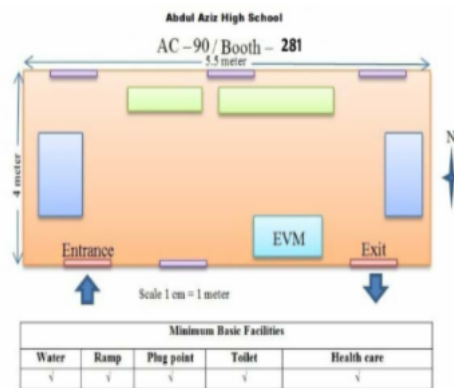

Key MAP View