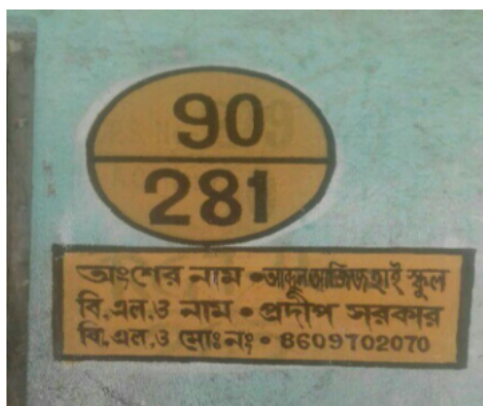

নির্বাচক নিবন্ধন আধিকারিকের স্বাক্ষর

Nazri Naksha

Google Map View

Polling Station Building Front View

Polling Station Front View

Cad View

Key MAP View

1 নাম : মনিকুমার অধিকারী পিতার নাম: ননীগোপাল অধিকারী বাড়ির নং : n0058 বয়স : 52 লিঙ্গ : পুরুষ ফটো উপলব্ধ	WB/12/080/522049	2 নাম : মনোজ অধিকারী পিতার নাম: মনিকুমার অধিকারী বাড়ির নং : n0058 বয়স : 29 লিঙ্গ : পুরুষ ফটো উপলব্ধ	NEY2140069	3 নাম : প্রভাতী অধিকারী স্বামীর নাম: মনিকুমার অধিকারী বাড়ির নং : n0058 বয়স : 49 লিঙ্গ : মহিলা ফটো উপলব্ধ	NEY1619576
4 নাম : বিপ্লব অধিকারী পিতার নাম: নারায়ন অধিকারী বাড়ির নং : n0059 বয়স : 56 লিঙ্গ : পুরুষ ফটো উপলব্ধ	WB/12/080/522234	5 নাম : চম্পা অধিকারী স্বামীর নাম: বিপ্লব অধিকারী বাড়ির নং : n0059 বয়স : 40 লিঙ্গ : মহিলা ফটো উপলব্ধ	NEY1365154	6 নাম : ইন্দ্রজিত অধিকারী পিতার নাম: নারায়ন অধিকারী বাড়ির নং : n0059 বয়স : 49 লিঙ্গ : পুরুষ ফটো উপলব্ধ	WB/12/080/522253
7 নাম : বিশ্বজিত অধিকারী পিতার নাম: নারায়ন অধিকারী বাড়ির নং : n0059 বয়স : 42 লিঙ্গ : পুরুষ ফটো উপলব্ধ	MTK2816106	8 নাম : উষা অধিকারী স্বামীর নাম: নারায়ণ অধিকারী বাড়ির নং : n0059 বয়স : 71 লিঙ্গ : মহিলা ফটো উপলব্ধ	WB/12/080/522421	9 নাম : সন্ধ্যা অধিকারী স্বামীর নাম: কানাই অধিকারী বাড়ির নং : n0071 বয়স : 69 লিঙ্গ : মহিলা ফটো উপলব্ধ	WB/12/080/522151
10 নাম : সবিতা সর্দার স্বামীর নাম: সন্তোষ সর্দার বাড়ির নং : n0071 বয়স : 49 লিঙ্গ : মহিলা ফটো উপলব্ধ	MTK1978360	11 নাম : তাপস সর্দার পিতার নাম: সন্তোষ সর্দার বাড়ির নং : n0071 বয়স : 30 লিঙ্গ : পুরুষ ফটো উপলব্ধ	NEY2019180	12 নাম : গৌরী অধিকারী স্বামীর নাম: গোবিন্দ অধিকারী বাড়ির নং : n0072 বয়স : 76 লিঙ্গ : মহিলা ফটো উপলব্ধ	WB/12/080/522150
13 নাম : গৌর অধিকারী পিতার নাম: গোবিন্দ অধিকারী বাড়ির নং : n0072 বয়স : 55 লিঙ্গ : পুরুষ ফটো উপলব্ধ	WB/12/080/522434	14 নাম : সুলতা অধিকারী স্বামীর নাম: গৌর অধিকারী বাড়ির নং : n0072 বয়স : 43 লিঙ্গ : মহিলা ফটো উপলব্ধ	NEY1176643	15 নাম : পুতুল অধিকারী স্বামীর নাম: ইন্দ্রজিত অধিকারী বাড়ির নং : n0059 বয়স : 33 লিঙ্গ : মহিলা ফটো উপলব্ধ	NEY2368496
16 নাম : সুজয় অধিকারী পিতার নাম: গৌর অধিকারী বাড়ির নং : n0072 বয়স : 26 লিঙ্গ : পুরুষ ফটো উপলব্ধ	NEY2388023	17 নাম : প্রোতিমা অধিকারী পিতার নাম: মণি কুমার অধিকারী বাড়ির নং : এন0058 বয়স : 26 লিঙ্গ : মহিলা ফটো উপলব্ধ	NEY2528081	18 নাম : চন্দন অধিকারী পিতার নাম: বিপ্লব অধিকারী বাড়ির নং : এন0059 বয়স : 22 লিঙ্গ : পুরুষ ফটো উপলব্ধ	NEY2825248
19 নাম : গণেশ অধিকারী পিতার নাম: গৌর অধিকারী বাড়ির নং : এন0017 বয়স : 22 লিঙ্গ : পুরুষ ফটো উপলব্ধ	NEY2825453	20 নাম : ডেলি ঠাকুর কর্তনীয়া স্বামীর নাম: কমলেশ কর্তনীয়া বাড়ির নং : 00 বয়স : 21 লিঙ্গ : মহিলা ফটো উপলব্ধ	NEY2911006	21 নাম : সমরেশ কর্তনীয়া পিতার নাম: অজিত কর্তনীয়া বাড়ির নং : এন0026 বয়স : 25 লিঙ্গ : পুরুষ ফটো উপলব্ধ	NEY2911055
22 নাম : অমরেশ কর্তনীয়া পিতার নাম: অজিত কর্তনীয়া বাড়ির নং : এন0026 বয়স : 27 লিঙ্গ : পুরুষ ফটো উপলব্ধ	NEY2746931	23 নাম : নীরাঞ্জন কর্তনীয়া পিতার নাম: রঞ্জিত কর্তনীয়া বাড়ির নং : n0156 বয়স : 28 লিঙ্গ : পুরুষ ফটো উপলব্ধ	NEY2266328	24 নাম : ত্রিনাথ কর্তনীয়া পিতার নাম: বিনয় কর্তনীয়া বাড়ির নং : n0017 বয়স : 66 লিঙ্গ : পুরুষ ফটো উপলব্ধ	WB/12/080/519590
25 নাম : অনিমা কর্তনীয়া স্বামীর নাম: ত্রিনাথ কর্তনীয়া বাড়ির নং : n0017 বয়স : 51 লিঙ্গ : মহিলা ফটো উপলব্ধ	WB/12/080/519279	26 নাম : বিপ্লব কর্তনীয়া পিতার নাম: ত্রিনাথ কর্তনীয়া বাড়ির নং : n0017 বয়স : 30 লিঙ্গ : পুরুষ ফটো উপলব্ধ	NEY2019610	27 নাম : বিশ্বজিৎ কর্তনীয়া পিতার নাম: ত্রিনাথ কর্তনীয়া বাড়ির নং : এন0017 বয়স : 20 লিঙ্গ : পুরুষ ফটো উপলব্ধ	NEY2941433
28 নাম : অজিত কর্তনীয়া পিতার নাম: যতীন কর্তনীয়া বাড়ির নং : n0026 বয়স : 61 লিঙ্গ : পুরুষ ফটো উপলব্ধ	WB/12/080/519662	29 নাম : মিনতী কর্তনীয়া স্বামীর নাম: অজিত কর্তনীয়া বাড়ির নং : n0026 বয়স : 53 লিঙ্গ : মহিলা ফটো উপলব্ধ	WB/12/080/519659	30 নাম : শ্রীমতী কর্তনীয়া স্বামীর নাম: কালিপদ কর্তনীয়া বাড়ির নং : n0026 বয়স : 53 লিঙ্গ : মহিলা ফটো উপলব্ধ	WB/12/080/519642