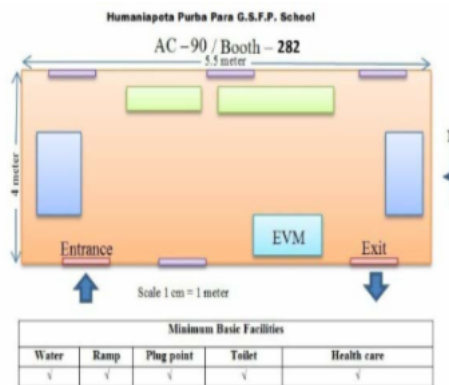

Key MAP View